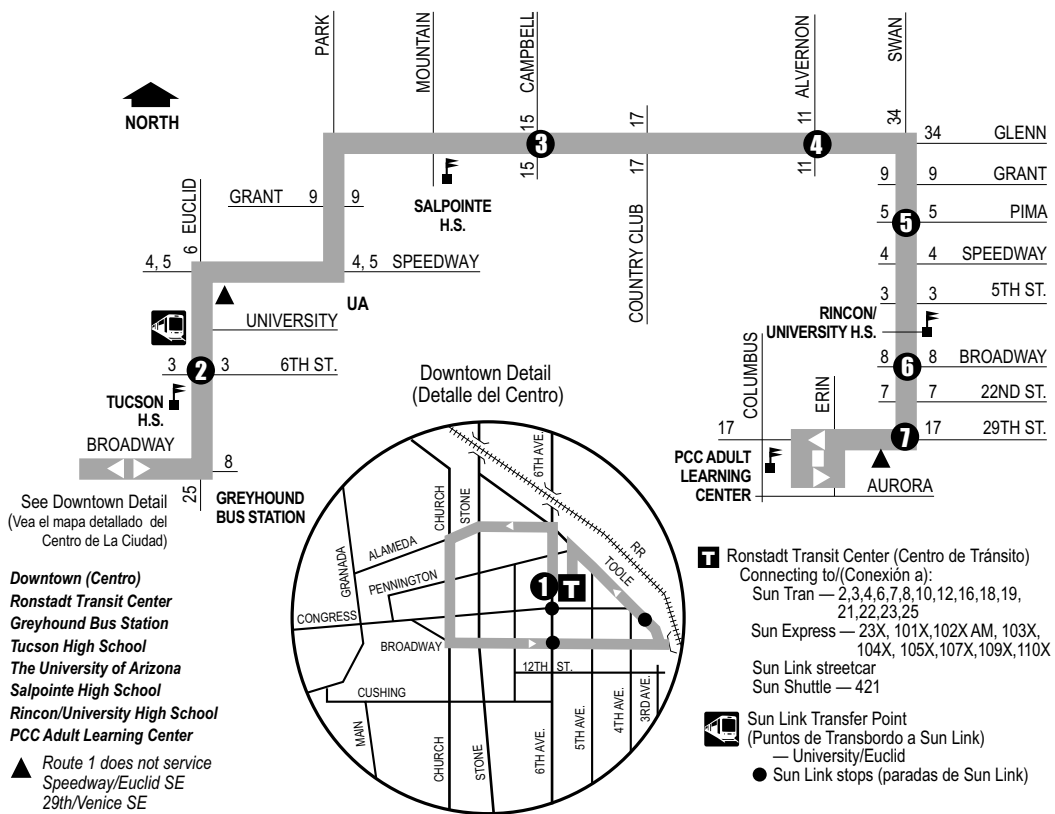

Route 1 GLENN/SWAN

Route 1 M-F / Eastbound

Downtown— Ronstadt Ctr.	Euclid at 6th St.	Glenn at Campbell	Glenn at Alvernon	Swan at Pima	Swan at Broadway	Swan at 29th St.
1	2	3	4	5	6	7
600	608	621	628	636	643	650
630	638	651	658	706	713	720
700	709	722	730	739	748	757
730	739	752	800	809	818	827
800	809	822	830	839	848	857
830	839	852	900	909	918	927
900	908	922	930	939	948	958
930	938	952	1000	1009	1018	1028
1000	1008	1022	1030	1039	1048	1058
1030	1038	1052	1100	1109	1118	1128
1100	1108	1122	1130	1139	1148	1158
1130	1138	1152	1200	1209	1218	1228
1200	1208	1222	1230	1239	1248	1258
1230	1238	1252	100	109	118	128
100	108	122	130	139	148	158
130	138	152	200	209	218	228
200	210	225	233	242	252	302
230	240	255	303	312	322	332
300	310	325	333	342	352	402
330	340	355	403	412	422	432
400	410	423	432	441	450	500
430	440	453	502	511	520	530
500	510	523	532	541	550	600
530	540	553	602	611	620	630
600	609	622	630	639	647	656
700	708	721	729	737	744	751
800	808	821	829	837	844	851
900	908	921	929	937	944	951
1000	1008	1021	1029	1037	1044	1051