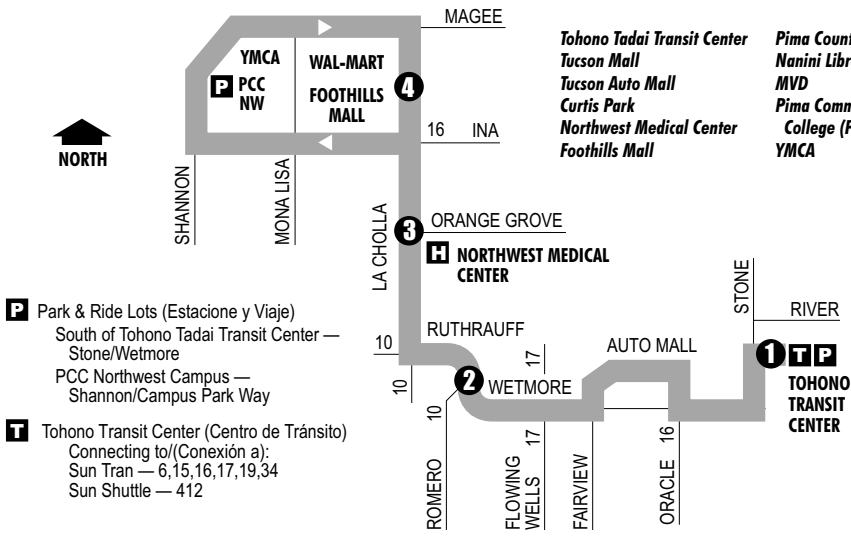

Route 61

LA CHOLLA

- Tohono Tadaí Transit Center
- Tucson Mall
- Tucson Auto Mall
- Curtis Park
- Northwest Medical Center
- Foothills Mall
- Pima County Sheriff's Office
- Nanini Library
- MVD
- Pima Community College (PCC)–NW
- YMCA

- P** Park & Ride Lots (Estacione y Viaje)
South of Tohono Tadaí Transit Center — Stone/Wetmore
PCC Northwest Campus — Shannon/Campus Park Way
- T** Tohono Transit Center (Centro de Tránsito)
Connecting to/(Conexión a):
Sun Tran — 6,15,16,17,19,34
Sun Shuttle — 412

Route 61 M-F Northbound

Tohono Tadaí Transit Ctr. 1	Ruthrauff at Romero 2	La Cholla at Orange Grove 3	La Cholla at Foothills Mall 4
557	606	615	625
627	636	645	655
655	704	714	725
725	734	744	755
755	804	814	825
825	834	844	855
855	904	914	925
925	934	944	955
955	1004	1014	1025
1025	1034	1044	1055
1055	1104	1114	1125
1125	1134	1144	1155
1155	1204	1214	1225
1225	1234	1244	1255
1255	104	114	125
125	134	144	155
154	203	214	225
224	233	244	255
254	303	314	325
324	333	344	355
353	403	414	425
423	433	444	455
453	503	514	525
523	533	544	555
556	605	615	625
626	635	645	655
658	706	715	725
728	736	745	755

Route 61 M-F Southbound

La Cholla at Foothills Mall 4	La Cholla at Orange Grove 3	Ruthrauff at Romero 2	Tohono Tadaí Transit Ctr. 1
625	629	639	648
655	659	709	718
725	730	740	750
755	800	810	820
825	830	840	850
855	900	910	920
925	930	939	949
955	1000	1009	1019
1025	1030	1039	1049
1055	1100	1109	1119
1125	1130	1139	1149
1155	1200	1209	1219
1225	1230	1239	1249
1255	100	109	119
125	130	139	149
155	200	209	219
225	230	240	250
255	300	310	320
325	330	340	350
355	400	410	420
425	430	441	451
455	500	511	521
525	530	541	551
555	600	611	621
625	629	639	648
655	659	709	718
725	729	738	747
755	759	808	817