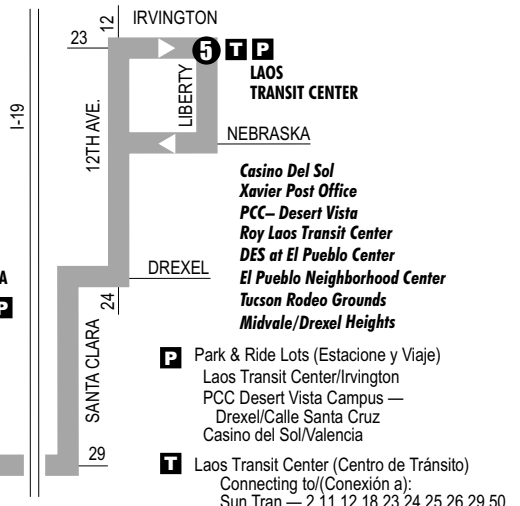

Route 27
MIDVALE PARK

Casino Del Sol Detail/Detalle del Casino Del Sol —

See Casino Del Sol Detail (Vea el mapa detallado del Casino Del Sol)

Sun Shuttle Transfer Point
(Puntos de Transbordo a Sun Shuttle)
Route 440 — Valencia at Midvale Park

- 5 T P** LAOS TRANSIT CENTER
- Casino Del Sol
- Xavier Post Office
- PCC— Desert Vista
- Roy Laos Transit Center
- DES at El Pueblo Center
- El Pueblo Neighborhood Center
- Tucson Rodeo Grounds
- Midvale/Drexel Heights
- P** Park & Ride Lots (Estacione y Viaje)
Laos Transit Center/Irvington
PCC Desert Vista Campus —
Drexel/Calle Santa Cruz
Casino del Sol/Valencia
- T** Laos Transit Center (Centro de Tránsito)
Connecting to/(Conexión a):
Sun Tran — 2,11,12,18,23,24,25,26,29,50
Sun Express — 203X,204X
Sun Shuttle — 421,430,440,486
- ▲** Route 27 does not service
Valencia/Commerce Loop SE

Route 27 M-F / Southbound

Route 27 M-F / Northbound

Laos Transit Center T	PCC Desert Vista	Midvale Park at Valencia	Valencia at Cardinal	Casino Del Sol Park & Ride P
5	4	3	2	1
—	—	—	—	—
532	546	551	600	610
602	616	621	630	640
632	646	651	700	710
657	712	718	728	740
727	742	748	758	810
757	812	818	828	840
827	842	848	858	910
857	912	918	928	940
927	942	948	958	1010
957	1012	1018	1028	1040
1027	1042	1048	1058	1110
1057	1112	1118	1128	1140
1127	1142	1148	1158	1210
1157	1212	1218	1228	1240
1227	1242	1248	1258	110
1257	112	118	128	140
127	142	148	158	210
157	212	218	228	240
227	242	248	258	310
257	312	318	328	340
327	342	348	358	410
357	412	418	428	440
427	442	448	458	510
457	512	518	528	540
527	542	548	558	610
557	612	618	628	640
627	642	648	658	710
732	746	751	800	810
832	846	851	900	910
932	946	951	1000	1010