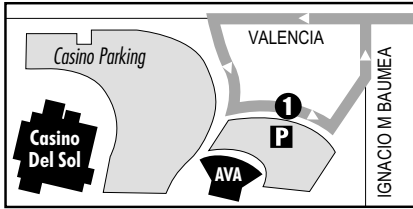

Route 27
MIDVALE PARK

Casino Del Sol Detail/Detalle del Casino Del Sol —

See Casino Del Sol Detail (Vea el mapa detallado del Casino Del Sol)

Sun Shuttle Transfer Point
(Puntos de Transbordo a Sun Shuttle)
Route 440 — Valencia at Midvale Park

- 5 T P** LAOS TRANSIT CENTER
- Casino Del Sol
- Xavier Post Office
- PCC— Desert Vista
- Roy Laos Transit Center
- DES at El Pueblo Center
- El Pueblo Neighborhood Center
- Tucson Rodeo Grounds
- Midvale/Drexel Heights
- P** Park & Ride Lots (Estacione y Viaje)
Laos Transit Center/Irvington
PCC Desert Vista Campus —
Drexel/Calle Santa Cruz
Casino del Sol/Valencia
- T** Laos Transit Center (Centro de Tránsito)
Connecting to/(Conexión a):
Sun Tran — 2,11,12,18,23,24,25,26,29,50
Sun Express — 203X,204X
Sun Shuttle — 421,430,440,486
- ▲** Route 27 does not service
Valencia/Commerce Loop SE

Route 27 M-F / Southbound

Route 27 M-F / Northbound

Laos Transit Center T	PCC Desert Vista	Midvale Park at Valencia	Valencia at Cardinal	Casino Del Sol Park & Ride P
5	4	3	2	1
—	—	—	—	—
532	546	551	600	610
602	616	621	630	640
632	646	651	700	710
657	712	718	728	740
727	742	748	758	810
757	812	818	828	840
827	842	848	858	910
857	912	918	928	940
927	942	948	958	1010
957	1012	1018	1028	1040
1027	1042	1048	1058	1110
1057	1112	1118	1128	1140
1127	1142	1148	1158	1210
1157	1212	1218	1228	1240
1227	1242	1248	1258	110
1257	112	118	128	140
127	142	148	158	210
157	212	218	228	240
227	242	248	258	310
257	312	318	328	340
327	342	348	358	410
357	412	418	428	440
427	442	448	458	510
457	512	518	528	540
527	542	548	558	610
557	612	618	628	640
627	642	648	658	710
732	746	751	800	810
832	846	851	900	910
932	946	951	1000	1010