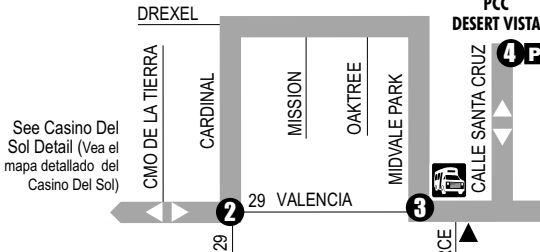

Route 27
MIDVALE PARK

Casino Del Sol Detail/Detalle del Casino Del Sol —

See Casino Del Sol Detail (Vea el mapa detallado del Casino Del Sol)

Sun Shuttle Transfer Point
(Puntos de Transbordo a Sun Shuttle)
Route 440 — Valencia at Midvale Park

- 5 T P** LAOS TRANSIT CENTER
- Casino Del Sol
- Xavier Post Office
- PCC— Desert Vista
- Roy Laos Transit Center
- DES at El Pueblo Center
- El Pueblo Neighborhood Center
- Tucson Rodeo Grounds
- Midvale/Drexel Heights
- P** Park & Ride Lots (Estacione y Viaje)
Laos Transit Center/Irvington
PCC Desert Vista Campus —
Drexel/Calle Santa Cruz
Casino del Sol/Valencia
- T** Laos Transit Center (Centro de Tránsito)
Connecting to/(Conexión a):
Sun Tran — 2,11,12,18,23,24,25,26,29,50
Sun Express — 203X,204X
Sun Shuttle — 421,430,440,486
- ▲** Route 27 does not service
Valencia/Commerce Loop SE

Route 27 M-F / Southbound

Route 27 M-F / Northbound

Laos Transit Center T	PCC Desert Vista	Midvale Park at Valencia	Valencia at Cardinal	Casino Del Sol Park & Ride P
5	4	3	2	1
—	—	—	—	—
532	546	551	600	610
602	616	621	630	640
632	646	651	700	710
657	712	718	728	740
727	742	748	758	810
757	812	818	828	840
827	842	848	858	910
857	912	918	928	940
927	942	948	958	1010
957	1012	1018	1028	1040
1027	1042	1048	1058	1110
1057	1112	1118	1128	1140
1127	1142	1148	1158	1210
1157	1212	1218	1228	1240
1227	1242	1248	1258	110
1257	112	118	128	140
127	142	148	158	210
157	212	218	228	240
227	242	248	258	310
257	312	318	328	340
327	342	348	358	410
357	412	418	428	440
427	442	448	458	510
457	512	518	528	540
527	542	548	558	610
557	612	618	628	640
627	642	648	658	710
732	746	751	800	810
832	846	851	900	910
932	946	951	1000	1010