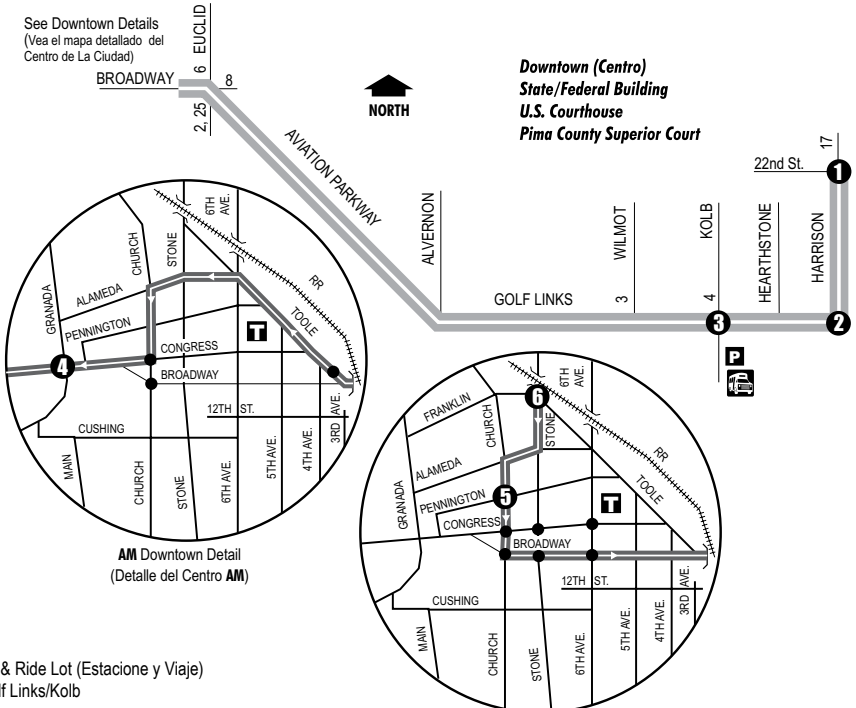

See Downtown Details
(Vea el mapa detallado del
Centro de La Ciudad)

AM Downtown Detail
(Detalle del Centro **AM**)

PM Downtown Detail
(Detalle del Centro **PM**)

P Park & Ride Lot (Estacione y Viaje)
Golf Links/Kolb

T Ronstadt Transit Center (Centro de Tránsito)
Connecting to/(Conexión a):
Sun Tran — 1, 2, 3, 4, 6, 7, 8, 10, 12, 16, 18, 19, 21, 22, 23, 25
Sun Express — 102X AM, 103X, 104X, 105X, 107X, 109X, 110X
Sun Link streetcar
Sun Shuttle — 421

Sun Link Transfer Point
(Puntos de Transbordo a Sun Link)
● Sun Link stops (paradas de Sun Link)

Sun Shuttle Transfer Points
(Puntos de Transbordo a Sun Shuttle)
Route 421 — Ronstadt Transit Center
Route 450 — Golf Links/Kolb Park & Ride

Route 101X M-F / Westbound

AM TRIPS

Harrison at 22nd St.	Harrison at Golf Links	P Golf Links at Kolb	Congress at Granada (NW)
1	2	3	4
611	614	623	650
641	644	653	720
711	714	723	750

Route 101X M-F / Eastbound