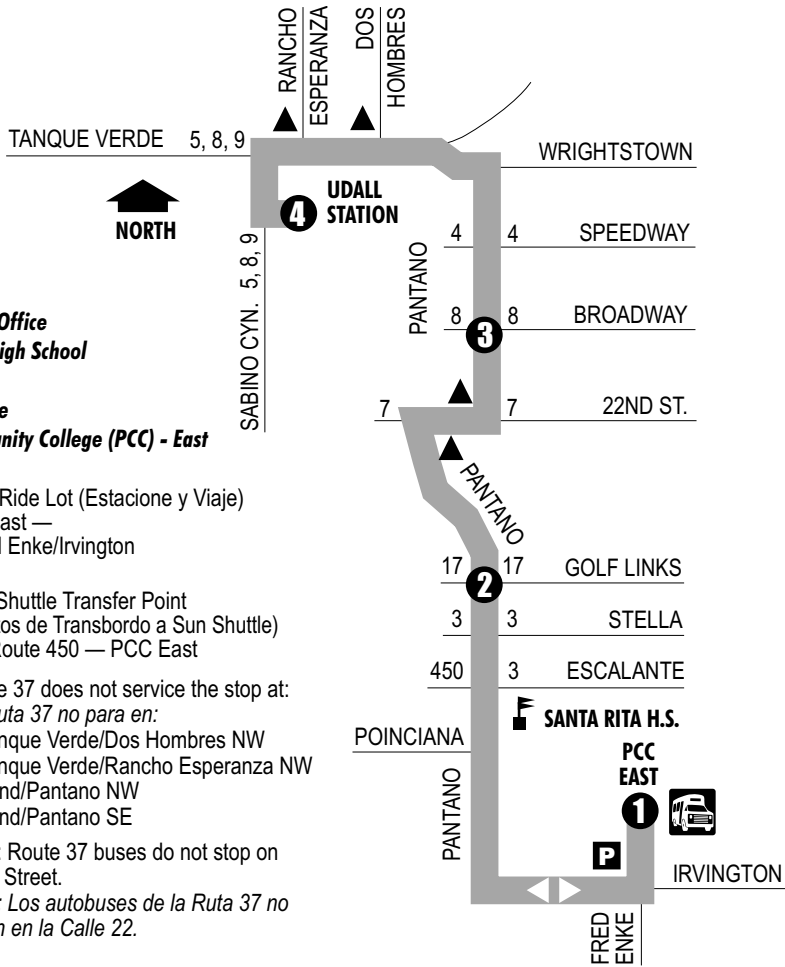

**Route 37**

**PANTANO**

- Udall Park
- Rincon Post Office
- Santa Rita High School
- Lincoln Park
- Ward 4 Office
- Pima Community College (PCC) - East

**P** Park & Ride Lot (Estacione y Viaje)  
PCC East —  
Fred Enke/Irvington

Sun Shuttle Transfer Point  
(Puntos de Transbordo a Sun Shuttle)  
Route 450 — PCC East

▲ Route 37 does not service the stop at:  
*La Ruta 37 no para en:*  
Tanque Verde/Dos Hombres NW  
Tanque Verde/Rancho Esperanza NW  
22nd/Pantano NW  
22nd/Pantano SE

Note: Route 37 buses do not stop on  
22nd Street.

*Nota: Los autobuses de la Ruta 37 no  
paran en la Calle 22.*

**Route 37 M-F / Northbound**

PCC East	Pantano at Golf Links	Pantano at Broadway	Udall Station
532	540	547	556
603	613	621	632
633	643	651	702
703	713	721	732
733	743	751	802
803	813	821	832
833	843	851	902
904	914	922	933
934	944	952	1003
1004	1014	1022	1033
1034	1044	1052	1103
1104	1114	1122	1133
1134	1144	1152	1203
1204	1214	1222	1233
1234	1244	1252	103
104	114	122	133
133	143	151	202
201	211	220	231
231	241	250	301
301	311	320	331
333	342	351	402
403	412	421	432
433	442	451	502
503	512	521	532
538	547	556	607
610	618	625	634
640	648	655	704

## Route 37 SUN / Southbound

4	3	2	1
709	718	725	733
809	818	825	833
909	919	927	936
1009	1019	1027	1036
1109	1119	1127	1136
1209	1219	1227	1236
109	119	127	136
209	219	227	236
309	319	327	336
409	419	427	436
509	519	527	536
609	618	625	633
709	718	725	733