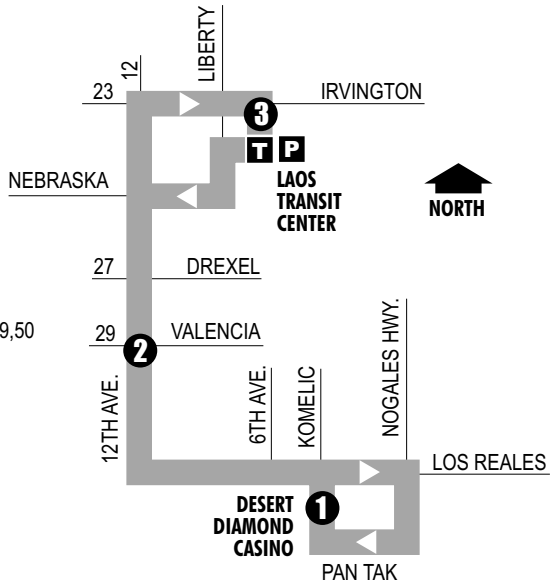

## 12TH AVENUE

Roy Laos Transit Center  
 Tucson Rodeo Grounds  
 DES at El Pueblo Center  
 El Pueblo Neighborhood Center  
 Desert Diamond Casino

- P** Park & Ride Lot (Estacione y Viaje)  
Laos Transit Center/Irvington
- T** Laos Transit Center (Centro de Tránsito)  
Connecting to/(Conexión a):  
Sun Tran — 2,11,12,18,23,26,25,27,29,50  
Sun Express — 203X,204X  
Sun Shuttle — 421,430,440,486

### Route 24 M-F Northbound

Desert Diamond at Nogales Hwy. <b>1</b>	12th Ave. at Valencia <b>2</b>	Laos Transit Center <b>3</b>
436	443	451
536	543	551
606	613	622
636	643	652
706	713	723
736	743	753
806	813	823
836	843	853
906	913	923
936	943	953
1006	1013	1023
1036	1043	1053
1106	1113	1123
1136	1143	1153
1206	1213	1223
1236	1243	1253
106	113	123
136	143	153
206	213	223
236	243	253
306	313	323
336	343	353
406	413	423
436	443	453
506	513	523
536	543	553
606	613	622
636	643	652
706	713	721
806	813	821
906	913	921

### Route 24 M-F Southbound

Laos Transit Center <b>3</b>	12th Ave. at Valencia <b>2</b>	Desert Diamond at Nogales Hwy. <b>1</b>
420	429	436
520	529	536
619	629	636
648	659	706
718	729	736
748	759	806
818	829	836
848	859	906
918	929	936
948	959	1006
1018	1029	1036
1048	1059	1106
1118	1129	1136
1148	1159	1206
1218	1229	1236
1248	1259	106
118	129	136
148	159	206
218	229	236
248	259	306
318	329	336
348	359	406
418	429	436
448	459	506
518	529	536
549	559	606
619	629	636
650	659	706
750	759	806
850	859	906

### Route 24 SUN Southbound

Laos Transit Center <b>3</b>	12th Ave. at Valencia <b>2</b>	Desert Diamond at Nogales Hwy. <b>1</b>
724	735	742
824	835	842
924	935	942
1024	1035	1042
1124	1135	1142
1224	1235	1242
124	135	142
224	235	242
324	335	342
424	435	442
524	535	542
624	635	642
724	735	742