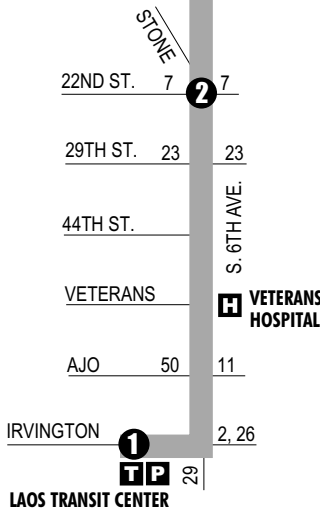

# Route 18 FTN

**S. 6TH AVENUE**

See Downtown Detail  
(Vea el mapa detallado del  
Centro de La Ciudad)

- DES at El Pueblo Center**
- Roy Laos Transit Center**
- El Pueblo Neighborhood Center**
- Tucson Rodeo Grounds**
- Veteran's Hospital**
- Southgate Shopping Center**
- South Tucson**
- Sam Lena-South Tucson Library**
- Downtown (Centro)**
- La Frontera Center**  
(6th Ave./14th St.)
- Children's Museum**
- Armory Park**
- Ronstadt Transit Center**

**T** Ronstadt Transit Center (Centro de Tránsito)  
Connecting to/(Conexión a):  
Sun Tran — 1,2,3,4,6,7,8,10,12,16,19,21,22,23,25  
Sun Express — 102X AM, 103X, 105X, 107X,  
109X,110X  
Sun Link streetcar  
Sun Shuttle — 421

## Route 18 SUN Southbound

Downtown - Ronstadt Ctr.	6th Ave. at 29th St.	Laos Transit Center
③	②	①
635	642	654
655	702	714
715	722	734
735	742	754
755	802	814
815	822	834
835	842	854
854	901	913
915	923	936
935	943	956
955	1003	1016
1015	1023	1036
1035	1043	1056
1055	1103	1116
1115	1123	1136
1135	1143	1156
1155	1203	1216
1215	1223	1236
1235	1243	1256
1255	103	116
115	123	136
135	143	156
155	203	216
215	223	236
235	243	256
255	303	316
315	323	336
335	343	356
355	403	416
415	423	436
435	443	456
455	503	516
515	523	536
535	543	556
555	603	616
615	622	634
635	642	654
655	702	714
715	722	734
735	742	754
755	802	814
815	822	834