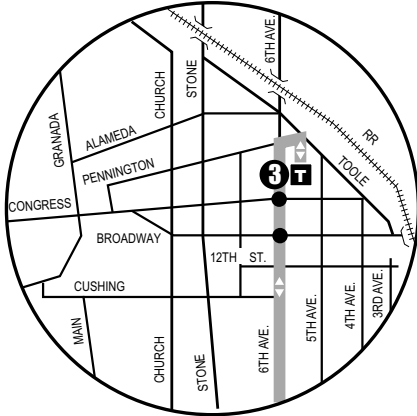

# Route 18 FTN

**S. 6TH AVENUE**

See Downtown Detail  
(Vea el mapa detallado del  
Centro de La Ciudad)

- DES at El Pueblo Center**
- Roy Laos Transit Center**
- El Pueblo Neighborhood Center**
- Tucson Rodeo Grounds**
- Veteran's Hospital**
- Southgate Shopping Center**
- South Tucson**
- Sam Lena-South Tucson Library**
- Downtown (Centro)**
- La Frontera Center**  
(6th Ave./14th St.)
- Children's Museum**
- Armory Park**
- Ronstadt Transit Center**

**T** Ronstadt Transit Center (Centro de Tránsito)  
Connecting to/(Conexión a):  
Sun Tran — 1,2,3,4,6,7,8,10,12,16,19,21,22,23,25  
Sun Express — 102X AM, 103X, 105X, 107X,  
109X,110X  
Sun Link streetcar  
Sun Shuttle — 421

## Route 18 SUN Southbound

Downtown - Ronstadt Ctr.	6th Ave. at 29th St.	Laos Transit Center
③	②	①
635	642	654
655	702	714
715	722	734
735	742	754
755	802	814
815	822	834
835	842	854
854	901	913
915	923	936
935	943	956
955	1003	1016
1015	1023	1036
1035	1043	1056
1055	1103	1116
1115	1123	1136
1135	1143	1156
1155	1203	1216
1215	1223	1236
1235	1243	1256
1255	103	116
115	123	136
135	143	156
155	203	216
215	223	236
235	243	256
255	303	316
315	323	336
335	343	356
355	403	416
415	423	436
435	443	456
455	503	516
515	523	536
535	543	556
555	603	616
615	622	634
635	642	654
655	702	714
715	722	734
735	742	754
755	802	814
815	822	834