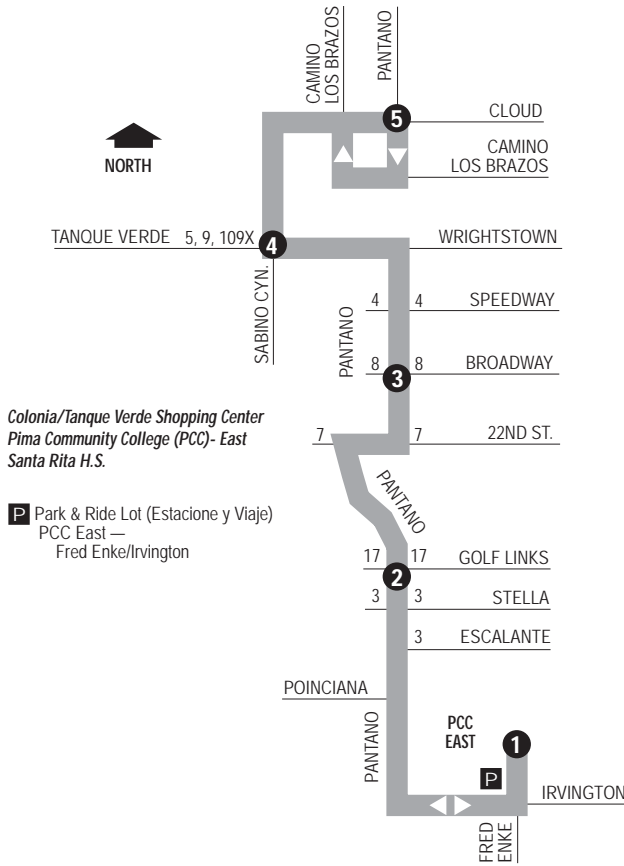

Route 37

PANTANO

Route 37 M-F / Northbound

1	2	3	4	5
PCC East	Pantano at Golf Links	Pantano at Broadway	Sabino Cyn. at Tanque Verde	Cloud at Pantano
540	546	552	601	607
610	617	624	634	641
640	647	654	704	711
710	717	724	734	741
740	747	754	804	811
810	817	824	834	841
840	847	854	904	911
913	919	925	935	941
943	949	955	1005	1011
1013	1019	1025	1035	1041
1043	1049	1055	1105	1111
1113	1119	1125	1135	1141
1143	1149	1155	1205	1211
1213	1219	1225	1235	1241
1243	1249	1255	105	111
113	119	125	135	141
143	149	155	205	211
210	217	224	234	241
240	247	254	304	311
310	317	324	334	341
340	347	354	404	411
410	417	424	434	441
440	447	454	504	511
510	517	524	534	541
540	547	554	604	611
614	620	626	634	641
644	650	656	704	711

Route 37 M-F / Southbound

5	4	3	2	1	To Route
Cloud at Pantano	Tanque Verde at Sabino Cyn.	Pantano at Broadway	Pantano at Golf Links	PCC East	
537	545	556	604	612	3
607	615	626	634	642	3
641	649	700	708	716	3
711	719	730	738	746	—
741	749	800	808	816	3
811	819	830	838	846	3
841	848	858	905	912	3
911	918	928	935	942	3
941	948	958	1005	1012	3
1011	1018	1028	1035	1042	3
1041	1048	1058	1105	1112	3
1111	1118	1128	1135	1142	3
1141	1148	1158	1205	1212	3
1211	1218	1228	1235	1242	3
1241	1248	1258	105	112	3
111	118	128	135	142	3
141	149	200	208	216	3
211	219	230	238	246	3
241	249	300	308	316	3
311	319	330	338	346	3
341	349	400	408	416	—
411	419	430	438	446	—
441	449	500	508	516	3
511	519	530	538	546	—
541	548	558	605	613	3
611	618	628	635	643	3
641	648	657	704	711	—
711	718	727	734	741	—

Route 37 SUN / Southbound

5	4	3	2	1	
643	650	659	706	713	3
743	750	759	806	813	3
843	850	859	906	913	3
943	951	1002	1010	1018	3
1043	1051	1102	1110	1118	3
1143	1151	1202	1210	1218	3
1243	1251	102	110	118	3
143	151	202	210	218	3
243	251	302	310	318	3
343	351	402	410	418	3
443	451	502	510	518	3
548	555	604	611	618	3
643	650	659	706	713	—