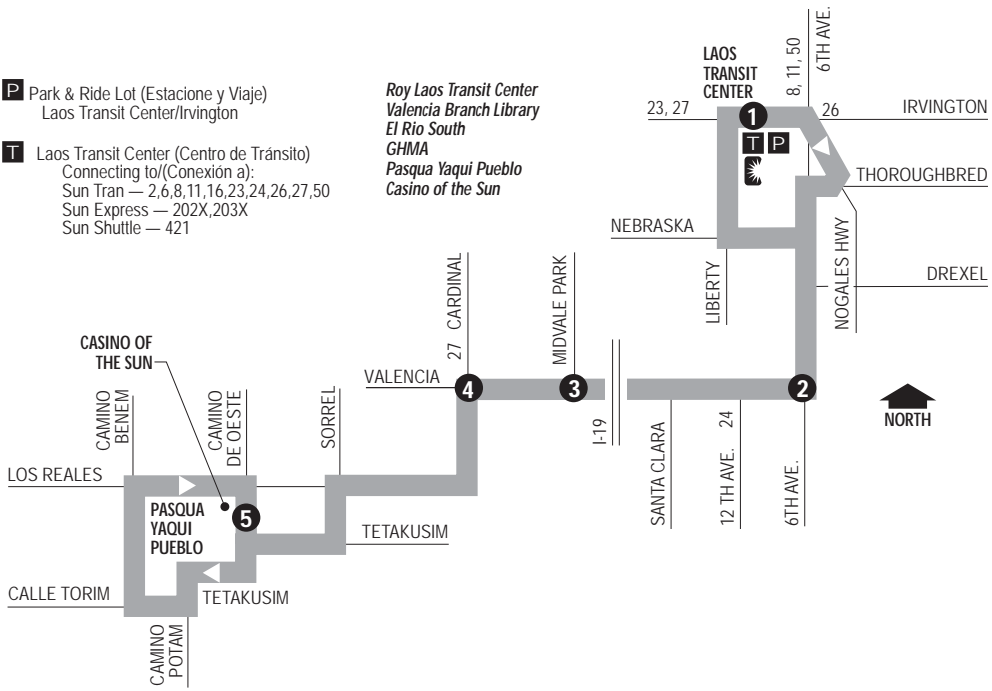

# Route 29

Roy Laos Transit Center  
Valencia Branch Library  
El Rio South  
GHMA  
Pasqua Yaqui Pueblo  
Casino of the Sun

### Route 29 M-F / Westbound

## Route 29 SAT / Eastbound

Cmo. de Oeste at Casino of the Sun	Valencia at Cardinal	Valencia at Midvale Park	6th Ave. at Valencia	Laos Transit Center <b>P</b>	To Route
5	4	3	2	1	
617	628	633	640	648	27
722	733	738	745	753	27
822	833	838	845	853	27
917	928	933	940	948	27
1017	1028	1033	1040	1048	27
1117	1128	1133	1140	1148	27
1217	1228	1233	1240	1248	27
117	128	133	140	148	27
217	228	233	240	248	27
317	328	333	340	348	27
417	428	433	440	448	27
517	528	533	540	548	27
617	628	633	640	648	27
717	728	733	740	748	27
817	828	833	840	848	27
917	928	933	940	948	—