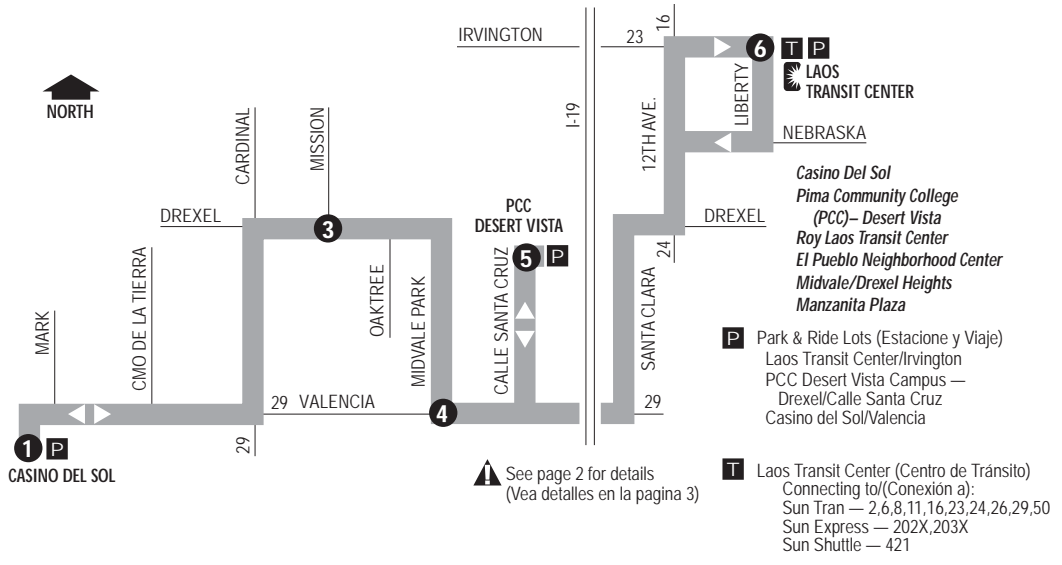

Route 27
MIDVALE PARK

Route 27 M-F / Northbound   **Route 27 M-F / Southbound**

1	3	4	5	6	To Route	6	5	4	3	1
Casino Del Sol	Drexel at Mission	Valencia at Midvale Park	PCC Desert Vista	Laos Transit Center		Laos Transit Center	PCC Desert Vista	Midvale Park at Valencia	Drexel at Mission	Casino Del Sol
540	555	601	606	619	50	614	627	633	640	655
555	610	616	621	634	—	544	557	603	610	625
610	625	631	636	649	—	559	612	618	625	640
625	640	646	651	704	—	629	642	648	655	710
640	655	701	706	719	—	644	657	703	710	725
655	710	716	721	734	—	659	712	718	725	740
710	725	731	736	749	—	714	727	733	740	755
725	740	746	751	804	—	729	742	748	755	810
740	755	801	806	819	—	744	757	803	810	825
755	810	816	821	834	50	759	812	818	825	840
810	825	831	836	849	—	814	827	833	840	855
825	840	846	851	906	—	844	857	903	910	925
840	855	901	906	921	—	914	927	933	940	955
855	910	916	921	936	—	944	957	1003	1010	1025
925	940	946	951	1006	—	1014	1027	1033	1040	1055
955	1010	1016	1021	1036	—	1044	1057	1103	1110	1125
1025	1040	1046	1051	1106	50	1114	1127	1133	1140	1155
1055	1110	1116	1121	1136	—	1144	1157	1203	1210	1225
1125	1140	1146	1151	1206	—	1214	1227	1233	1240	1255
1155	1210	1216	1221	1236	—	1244	1257	103	110	125
1225	1240	1246	1251	106	—	116	129	135	142	157
1255	110	116	121	136	50	146	159	205	212	227
121	136	144	149	206	—	201	214	220	227	242
139	154	202	207	224	—	216	229	235	242	257
158	213	221	226	243	—	231	244	250	257	312
213	228	236	241	258	—	246	259	305	312	327
228	243	251	256	313	—	301	314	320	327	342
243	258	306	311	328	—	316	329	335	342	357
258	313	321	326	343	—	328	341	347	354	409
313	328	336	341	358	—	343	358	404	411	426
328	343	349	358	413	50	358	413	419	426	441
343	358	404	413	428	—	413	428	434	441	456
358	413	419	428	443	—	428	443	449	456	511
412	427	433	442	457	—	443	458	504	511	526
427	442	448	457	512	—	458	513	519	526	541
442	457	503	512	527	—	513	526	531	538	553
457	512	518	527	542	—	528	541	546	553	608
512	527	533	542	557	—	543	556	601	608	623
530	545	551	558	612	—	558	611	616	623	638
545	600	606	613	627	—	613	626	631	638	653
600	615	621	628	642	50	628	641	646	653	708
612	627	633	640	654	—	643	656	701	708	723
629	644	650	657	709	—	713	726	731	738	753
644	659	705	712	724	—	743	756	801	808	823
659	714	720	727	739	—	823	836	841	848	903
709	724	730	737	749	—	903	916	921	928	943
749	804	810	817	829	—	943	956	1001	1008	1023
829	844	850	857	909	—					
909	924	930	937	949	—					
949	1004	1010	1017	1029	—					
1029	1044	1050	1057	1109	—