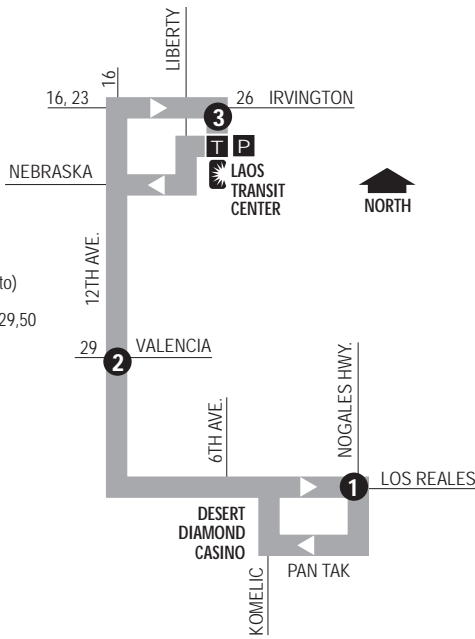

# Route 24

12TH AVENUE

Roy Laos Transit Center  
El Pueblo Neighborhood Center  
Desert Diamond Casino

- P** Park & Ride Lot (Estacione y Viaje)  
Laos Transit Center/Irvington
- T** Laos Transit Center (Centro de Tránsito)  
Connecting to/(Conexión a):  
Sun Tran — 2,6,8,11,16,23,26,27,29,50  
Sun Express — 202X,203X  
Sun Shuttle — 421

## Route 24 M-F / Northbound

## Route 24 SUN / Northbound

①	②	③	
752	800	809	50
852	900	909	50
952	1000	1009	50
1052	1100	1109	50
1152	1200	1209	50
1252	100	109	50
152	200	209	50
252	300	309	50
352	400	409	50
452	500	509	50
552	600	609	—
652	700	709	—
752	800	809	—

## Route 24 SUN / Southbound

③	②	①
836	843	852
936	943	952
1036	1043	1052
1136	1143	1152
1236	1243	1252
136	143	152
236	243	252
336	343	352
436	443	452
536	543	552
636	643	652
736	743	752
836	843	852