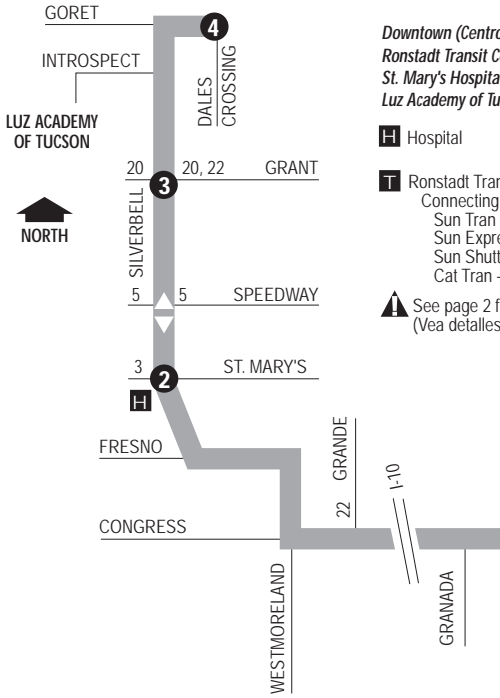

**Route 21**  
**W. CONGRESS/SILVERBELL**

**Downtown (Centro)**  
**Ronstadt Transit Center**  
**St. Mary's Hospital**  
**Luz Academy of Tucson**

**H** Hospital

**T** Ronstadt Transit Center (Centro de Tránsito)  
 Connecting to/(Conexión a):  
 Sun Tran — 1,2,3,4,6,7,8,9,10,16,19,22,23  
 Sun Express — 101X-110X  
 Sun Shuttle — 421  
 Cat Tran — USA Route

**▲** See page 2 for details  
 (Vea detalles en la pagina 3)

Downtown Detail  
 Detalle del Centro

**Route 21 M-F / Northbound**

**Route 21 M-F / Southbound**

1	2	3	4	4	3	2	1
Downtown — Ronstadt Ctr.	Silverbell at St. Mary's	Silverbell at Grant	Goret at Dales Crossing	Goret at Dales Crossing	Silverbell at Grant	Silverbell at St. Mary's	Downtown — Ronstadt Ctr.
605	619	625	628	628	632	638	654
635	649	655	658	658	702	708	724
705	719	725	728	728	732	738	754
735	749	755	758	758	802	808	824
805	819	825	828	828	832	838	854
835	849	855	858	858	902	908	923
905	919	925	928	928	932	938	953
935	949	955	958	958	1002	1008	1023
1005	1019	1025	1028	1028	1032	1038	1053
1035	1049	1055	1058	1058	1102	1108	1123
1105	1119	1125	1128	1128	1132	1138	1153
1135	1149	1155	1158	1158	1202	1208	1223
1205	1219	1225	1228	1228	1232	1238	1253
1235	1249	1255	1258	1258	128	132	138
105	119	125	128	128	132	138	153
135	149	155	158	158	202	208	224
205	220	226	229	229	233	239	255
235	250	256	259	259	303	309	325
305	320	326	329	329	333	339	355
335	350	356	359	359	403	409	425
405	420	426	429	429	433	439	455
435	450	456	459	459	503	509	525
505	520	526	529	529	533	539	555
535	550	556	559	559	603	609	622
605	616	622	625	625	629	635	648
635	646	652	655	655	659	705	718
735	746	752	755	755	759	805	818
835	846	852	855	855	859	905	918
935	946	952	955	955	959	1005	1018
1035	1046	1052	1055	1055	1059	1105	1118

## Route 21 SAT / Northbound

## Route 21 SUN / Northbound