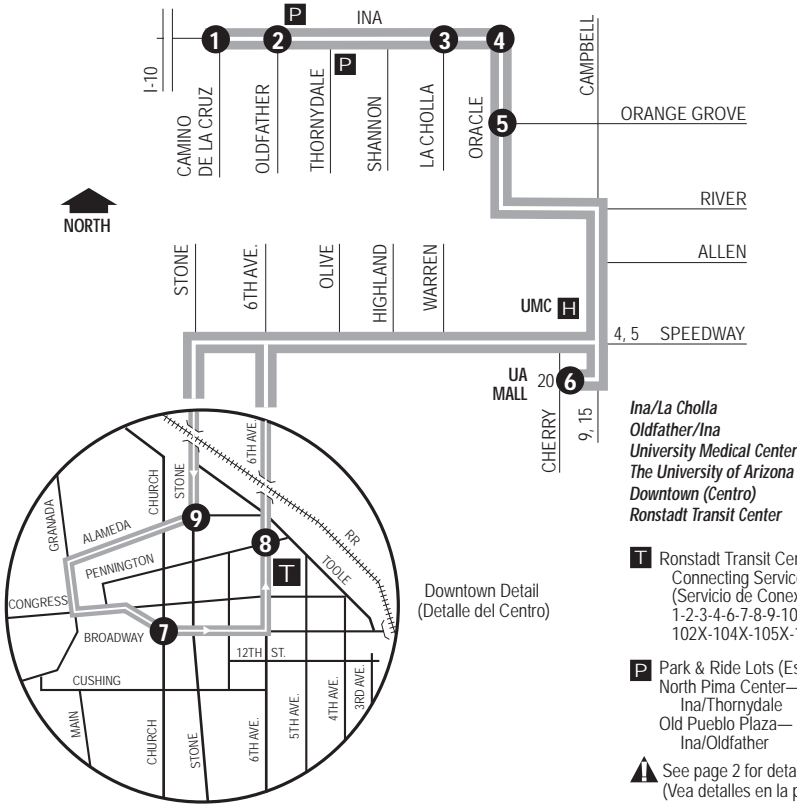

Route 103X

NORTHWEST-DOWNTOWN EXPRESS

Route 103X M-F / Southbound

Route 103X M-F / Northbound

	Ina at Camino De La Cruz	Ina at Oldfather	Ina at La Cholla	Oracle at Ina	Oracle at Orange Grove	UA Mall	Broadway at Church	6th Ave. at Pennington	Stone at Franklin	Broadway at Church	6th Ave. at Pennington	UA Mall	Oracle at Orange Grove	Ina at Oracle	Ina at La Cholla	Ina at Oldfather	Ina at Camino De La Cruz	
	1	2	3	4	5	6	7	8	9	7	8	6	5	4	3	2	1	
AM TRIPS	632	635	640	644	647	*711	*728	*731	418	423	428	440	*503	*507	*512	*521	*523	
	659	702	709	715	717	*741	*755	*800	453	458	503	515	*538	*542	*547	*556	*558	PM TRIPS

* Estimated times - should not be used to coordinate transfers or boardings. Arrival times may vary depending on traffic or weather conditions. Buses will proceed on arrival to the next time point. This may be before the time indicated on our schedule. Express buses only serve stops with express bus stop signs.

* Tiempo Aproximado - Estos tiempos no deberían usarse para coordinar transbordos o subidas a bordo. Las llegadas podrían variar conforme al volumen de tráfico ó a las condiciones del clima. Los autobuses continuarán al siguiente punto de partida poco después de llegar. Esto podría ser antes del tiempo indicado en nuestro horario. Los autobuses express solo paran en las paradas designadas express.