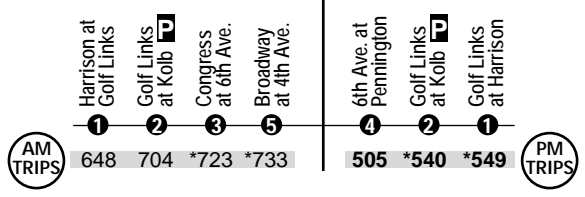

Route 101X

GOLF LINKS-DOWNTOWN EXPRESS

Route 101X M-F / Westbound

Route 101X M-F / Eastbound

* Estimated times - should not be used to coordinate transfers or boardings. Arrival times may vary depending on traffic or weather conditions. Buses will proceed on arrival to the next time point. This may be before the time indicated on our schedule. Express buses only serve stops with express bus stop signs.

* Tiempo Aproximado - Estos tiempos no deberían usarse para coordinar transbordos o subidas a bordo. Las llegadas podrían variar conforme al volumen de tráfico ó a las condiciones del clima. Los autobuses continuarán al siguiente punto de partida poco después de llegar. Esto podría ser antes del tiempo indicado en nuestro horario. Los autobuses express solo paran en las paradas designadas express.