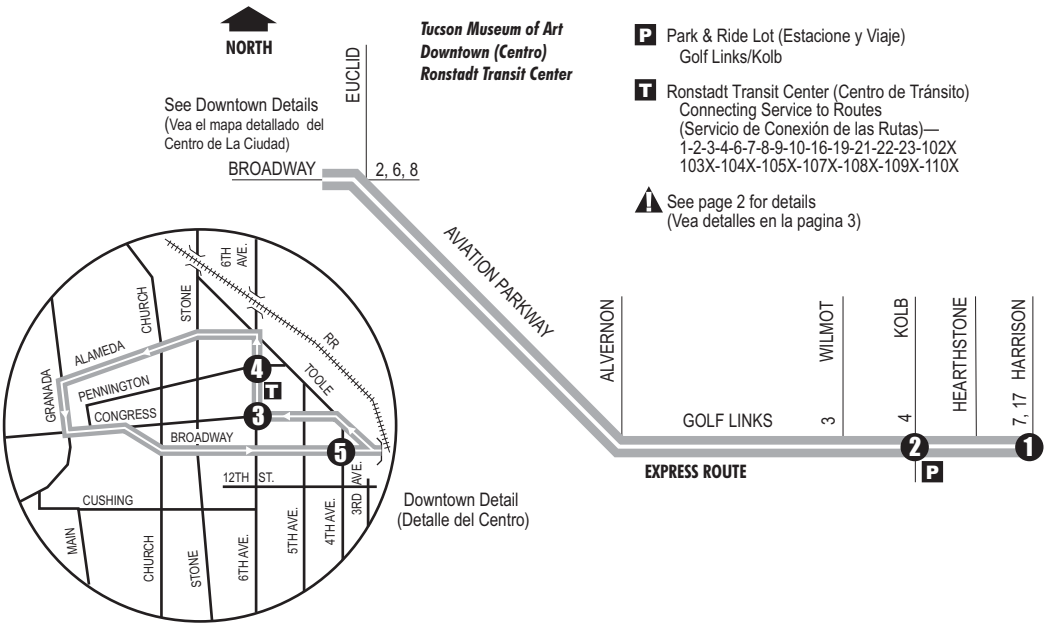

Route 101X

GOLF LINKS-DOWNTOWN EXPRESS

Route 101X M-F / Westbound

Route 101X M-F / Eastbound

* Estimated times - should not be used to coordinate transfers or boardings. Arrival times may vary depending on traffic or weather conditions. Buses will proceed on arrival to the next time point. This may be before the time indicated on our schedule. Express buses only serve stops with express bus stop signs.

* Tiempo Aproximado - Estos tiempos no deberían usarse para coordinar transbordos o subidas a bordo. Las llegadas podrían variar conforme al volumen de tráfico ó a las condiciones del clima. Los autobuses continuarán al siguiente punto de partida poco después de llegar. Esto podría ser antes del tiempo indicado en nuestro horario. Los autobuses express solo paran en las paradas designadas express.