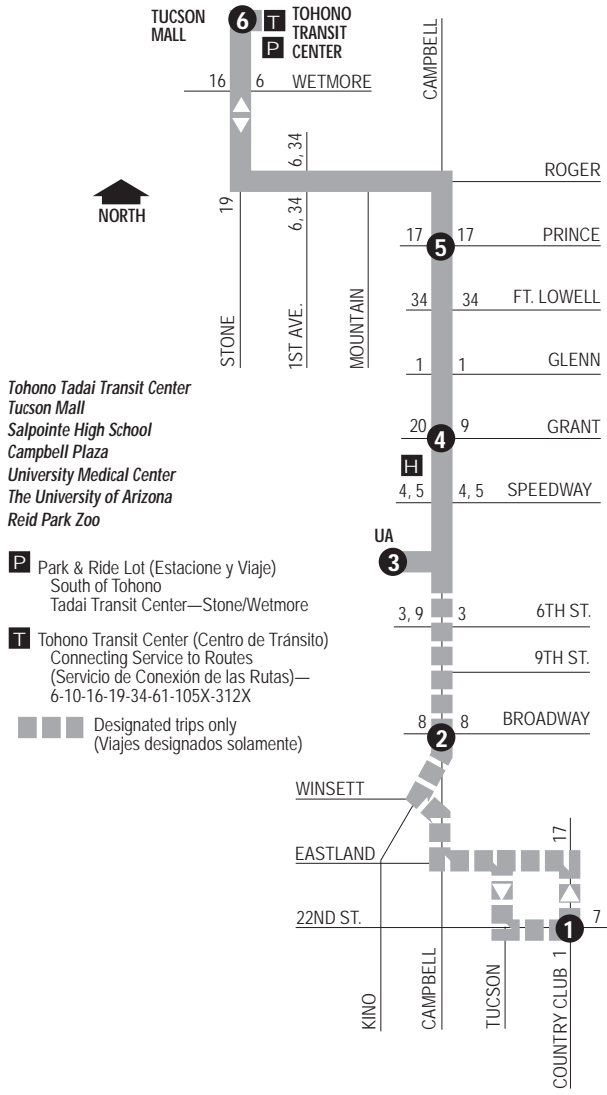

Route
15

CAMPBELL

Route 15 M-F / Northbound

Route 15 M-F / Southbound

Country Club at 22nd St.	Campbell at Broadway	UA Mall	Campbell at Grant	Campbell at Prince	Tohono Tadaí Transit Ctr. 	To Route
1	2	3	4	5	6	
534	541	545	551	556	607	61
547	555	600	607	612	623	—
602	610	615	622	627	638	61
617	625	630	637	642	653	—
—	—	645	652	657	708	61
647	655	700	707	712	723	—
—	—	715	722	727	738	61
717	725	730	737	742	753	—
—	—	745	752	757	808	61
747	755	800	807	812	823	—
—	—	815	822	827	838	61
817	825	830	837	842	853	—
—	—	845	852	857	908	61
847	855	900	907	912	923	—
—	—	915	922	927	938	61
917	925	930	937	942	953	—
—	—	945	952	957	1008	61
947	955	1000	1007	1012	1023	—
—	—	1015	1022	1027	1038	61
1017	1025	1030	1037	1042	1053	—
—	—	1045	1052	1057	1108	61
1047	1055	1100	1107	1112	1123	—
—	—	1115	1122	1127	1138	61
1117	1125	1130	1137	1142	1153	—
—	—	1145	1152	1157	1208	61
1147	1155	1200	1207	1212	1223	—
—	—	1215	1222	1227	1238	61
1217	1225	1230	1237	1242	1253	—
—	—	1245	1252	1257	108	61
1247	1255	100	107	112	123	—
—	—	115	122	127	138	61
117	125	130	137	142	153	—
—	—	145	152	157	208	61
146	155	200	208	214	225	—
—	—	215	223	229	240	61
216	225	230	238	244	255	—
—	—	245	253	259	310	61
246	255	300	308	314	325	—
—	—	315	323	329	340	61
316	325	330	338	344	355	—
—	—	345	353	359	410	61
346	355	400	408	414	425	—
—	—	415	423	429	440	61
416	425	430	438	444	455	—
—	—	445	453	459	510	61
446	455	500	508	514	525	—
—	—	515	523	529	540	61
531	540	545	553	559	610	—
602	610	615	622	627	638	—
632	640	645	652	657	708	—
704	711	715	721	726	737	—
734	741	745	751	756	807	—
804	811	815	821	826	837	—
834	841	845	851	856	907	—
904	911	915	921	926	937	—
1004	1011	1015	1021	1026	1037	—
1104	1111	1115	1121	1126	1137	—