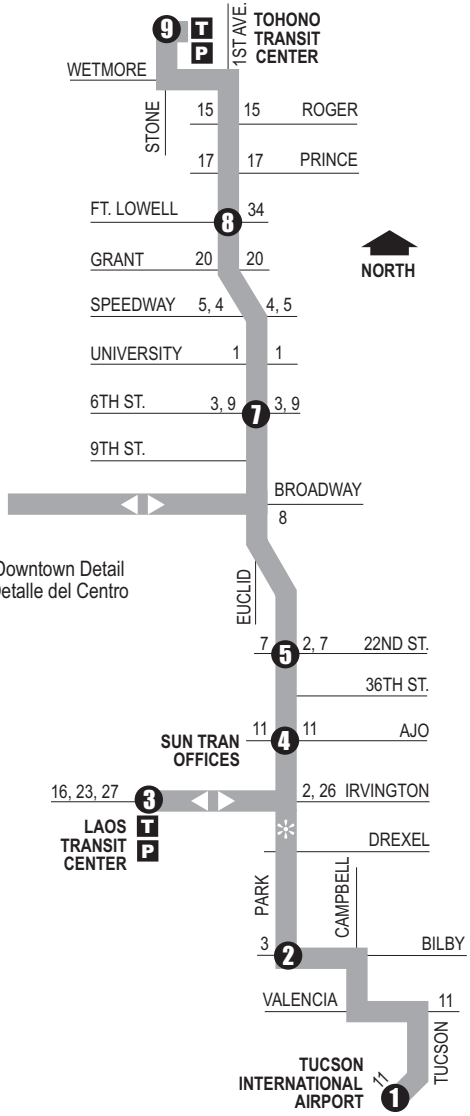

Route 6
S. PARK AVE./N. 1ST. AVE.

- Sunnyside High School
- Tucson International Airport
- Roy Laos Transit Center
- El Pueblo Neighborhood Center
- Sun Tran Office
- Downtown (Centro)
- Ronstadt Transit Center
- Tucson High School
- The University of Arizona
- Tohono Tadaí Transit Center

Downtown Detail
Detalle del Centro

- T** Ronstadt Transit Center (Centro de Tránsito)
Connecting Service to Routes
(Servicio de Conexión de las Rutas)—
1-2-3-4-6-7-8-9-10-16-19-21-22-23-81-
82-83-102-103-105-106-391
- T** Laos Transit Center (Centro de Tránsito)
Connecting Service to Routes
(Servicio de Conexión de las Rutas)—
2-6-8-11-16-23-24-26-27-29-50-186
- T** Tohono Transit Center (Centro de Tránsito)
Connecting Service to Routes
(Servicio de Conexión de las Rutas)—
6-10-15-16-19-34-61-105-162
- P** Park & Ride Lots (Estacione y Viaje)
South of Tohono Tadaí Transit Center—
Stone/Wetmore
Laos Transit Center/Irvington
- !** See page 2 for details
(Vea detalles en la pagina 4)

9	8	7	6	5	4	3	2	1	To Route
730	741	751	757	805	812	819	827	837	11
830	841	851	857	905	912	919	927	937	11
930	941	951	957	1005	1012	1019	1027	1037	11
1030	1041	1051	1057	1105	1112	1119	1127	1137	11
1130	1141	1151	1157	1205	1212	1219	1227	1237	11
1230	1241	1251	1257	105	112	119	127	137	11
130	141	151	157	205	212	219	227	237	11
230	241	251	257	305	312	319	327	337	11
330	341	351	357	405	412	419	427	437	11
430	441	451	457	505	512	519	527	537	11
530	541	551	557	605	612	619	627	637	11
630	641	651	657	705	712	719	727	737	—
730	741	751	757	805	812	819	827	837	—