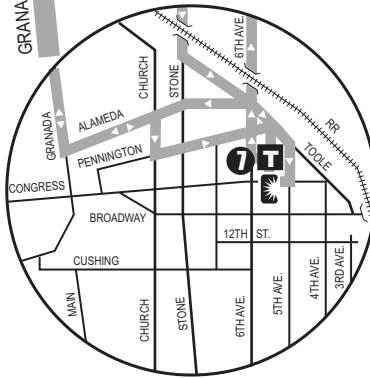

Downtown Detail
Detalle del Centro

- **P** Park & Ride Lots (Estacione y Viaje)
  Pima College West
  Pima College East
- **T** Ronstadt Transit Center (Centro de Tránsito)
  Connecting to/(Conexión a):
  Sun Tran — 1,2,4,6,7,8,9,10,16,19,21,22,23
  Sun Express — 101X-110X
  Sun Shuttle — 421
  Cat Tran — USA Route
- ■ ■ Designated trips only
  (Viajes designados solamente)
- ⚠ See page 2 for details
  (Vea detalles en la pagina 3)