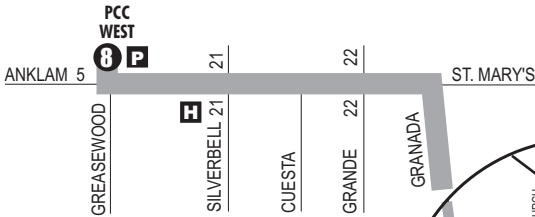

Downtown Detail
Detalle del Centro

- **P** Park & Ride Lots (Estacione y Viaje)
  Pima College West
  Pima College East
- **T** Ronstadt Transit Center (Centro de Tránsito)
  Connecting to/(Conexión a):
  Sun Tran — 1,2,4,6,7,8,9,10,16,19,21,22,23
  Sun Express — 101X-110X
  Sun Shuttle — 421
  Cat Tran — USA Route
- ■ ■ Designated trips only
  (Viajes designados solamente)
- ⚠ See page 2 for details
  (Vea detalles en la pagina 3)