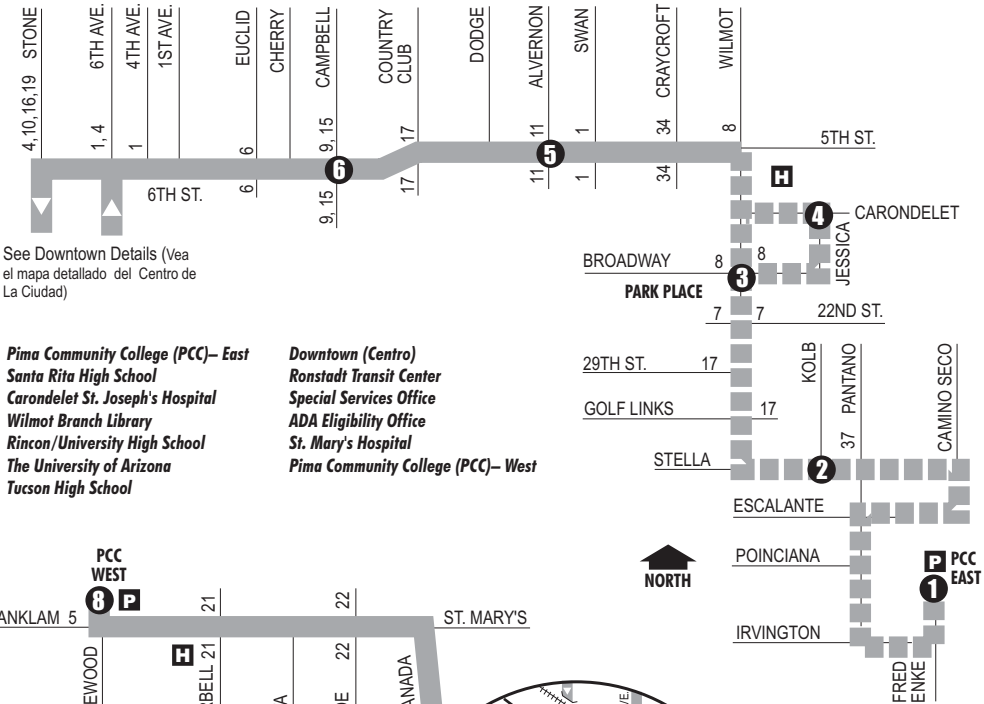

**Route 3**  
**6TH ST./WILMOT**

See Downtown Details (Vea el mapa detallado del Centro de La Ciudad)

- Pima Community College (PCC)– East**
- Santa Rita High School**
- Carondelet St. Joseph's Hospital**
- Wilmot Branch Library**
- Rincon/University High School**
- The University of Arizona**
- Tucson High School**

### Route 3 SUN / Westbound

1	2	3	5	6	7	7	8
PCC East	Stella at Kolb	Wilmot at Broadway	5th St. at Alvernon	6th St. at Campbell	Arrive at Ronstadt Ctr.	Depart Ronstadt Ctr.	PCC West
646	704	717	730	736	745	800	814 5
746	804	817	830	836	845	900	914 5
844	902	915	928	935	945	1000	1014 5
944	1002	1015	1028	1035	1045	1100	1114 5
1044	1102	1115	1128	1135	1145	1200	1214 5
1144	1202	1215	1228	1235	1245	100	114 5
1244	102	115	128	135	145	200	214 5
144	202	215	228	235	245	300	314 5
244	302	315	328	335	345	400	414 5
344	402	415	428	435	445	500	514 —
444	502	515	528	535	545	600	614 5
544	602	615	628	635	645	700	714 —
644	702	715	728	735	745	800	814 —

### Route 3 SUN / Eastbound

8	7	7	6	5	3	2	1
PCC West	Arrive at Ronstadt Ctr.	Depart Ronstadt Ctr.	6th St. at Campbell	5th St. at Alvernon	Wilmot at Broadway	Stella at Kolb	PCC East
630	643	700	707	714	727	740	755 37
730	743	800	807	814	827	840	855 37
830	843	900	907	914	928	941	956 37
930	943	1000	1007	1014	1028	1041	1056 37
1030	1043	1100	1107	1114	1128	1141	1156 37
1130	1143	1200	1207	1214	1228	1241	1256 37
1230	1243	100	107	114	128	141	156 37
130	143	200	207	214	228	241	256 37
230	243	300	307	314	328	341	356 37
330	343	400	407	414	428	441	456 37
430	443	500	507	514	528	541	556 37
530	543	600	607	614	628	641	656 —
630	643	700	707	714	728	741	756 —