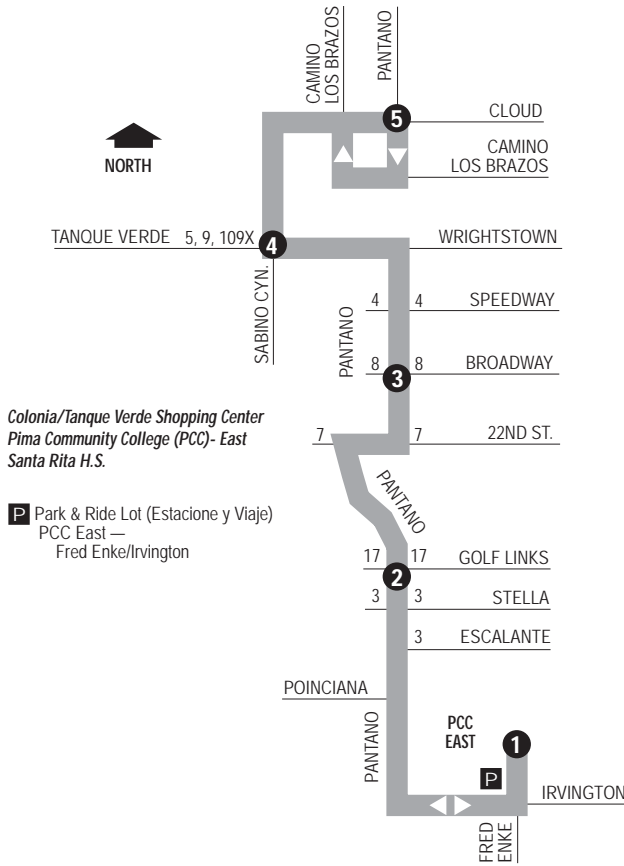

# Route 37

### Route 37 M-F / Northbound

1	2	3	4	5
PCC East	Pantano at Golf Links	Pantano at Broadway	Sabino Cyn. at Tanque Verde	Cloud at Pantano
540	546	552	601	607
610	617	624	634	641
640	647	654	704	711
710	717	724	734	741
740	747	754	804	811
810	817	824	834	841
840	847	854	904	911
913	919	925	935	941
943	949	955	1005	1011
1013	1019	1025	1035	1041
1043	1049	1055	1105	1111
1113	1119	1125	1135	1141
1143	1149	1155	1205	1211
1213	1219	1225	1235	1241
1243	1249	1255	105	111
113	119	125	135	141
143	149	155	205	211
210	217	224	234	241
240	247	254	304	311
310	317	324	334	341
340	347	354	404	411
410	417	424	434	441
440	447	454	504	511
510	517	524	534	541
540	547	554	604	611
614	620	626	634	641
644	650	656	704	711

## Route 37 SUN / Northbound

	1	2	3	4	5
	615	621	627	636	642
	715	721	727	736	742
	815	821	827	836	842
	915	921	927	937	943
	1015	1021	1027	1037	1043
	1115	1121	1127	1137	1143
	1215	1221	1227	1237	1243
	115	121	127	137	143
	215	221	227	237	243
	315	321	327	337	343
	415	421	427	437	443
	515	521	527	537	543
	615	621	627	636	642

## Route 37 SUN / Southbound

	5	4	3	2	1	
	643	650	659	706	713	3
	743	750	759	806	813	3
	843	850	859	906	913	3
	943	951	1002	1010	1018	3
	1043	1051	1102	1110	1118	3
	1143	1151	1202	1210	1218	3
	1243	1251	102	110	118	3
	143	151	202	210	218	3
	243	251	302	310	318	3
	343	351	402	410	418	3
	443	451	502	510	518	3
	548	555	604	611	618	3
	643	650	659	706	713	—