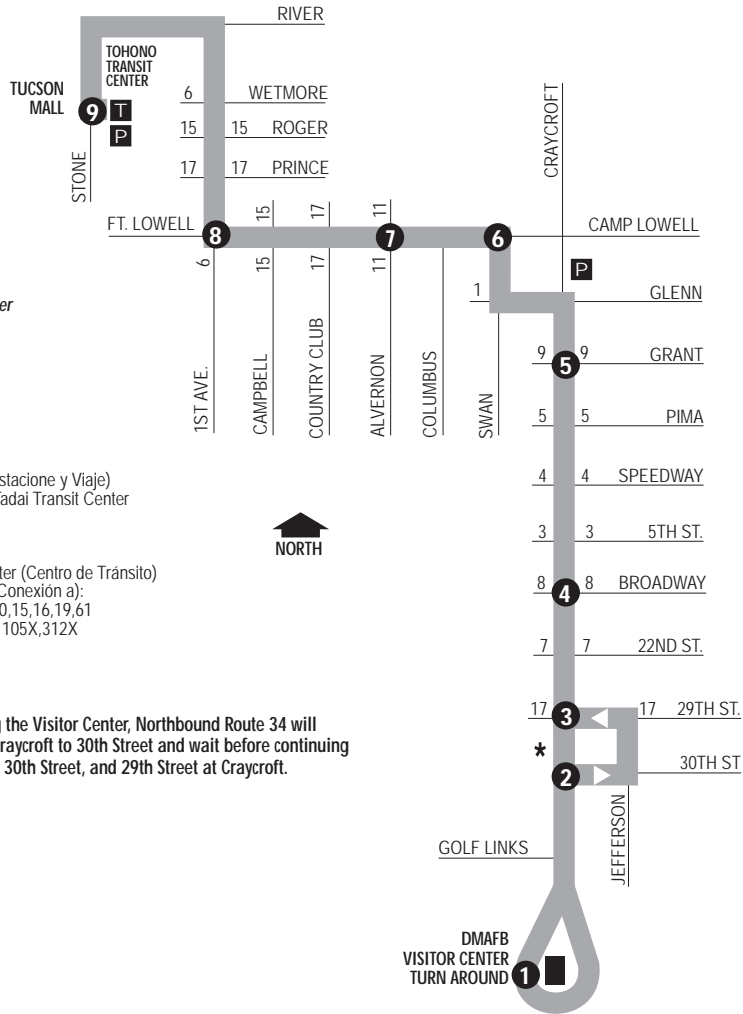

*Tohono Tadaí Transit Center*  
*Tucson Mall*  
*TMC Healthcare*  
*Ft. Lowell Park*  
*Presidio School*  
*Tucson Heart Hospital*  
*DMAFB Main Gate*

**P** Park & Ride Lots (Estacione y Viaje)  
 South of Tohono Tadaí Transit Center  
 Stone/Wetmore  
 Craycroft/Glenn

**T** Tohono Transit Center (Centro de Tránsito)  
 Connecting to/(Conexión a):  
 Sun Tran — 6,10,15,16,19,61  
 Sun Express — 105X,312X

**\* NOTE:** After leaving the Visitor Center, Northbound Route 34 will travel from Craycroft to 30th Street and wait before continuing to Jefferson, 30th Street, and 29th Street at Craycroft.

## Route 34 SAT / Southbound

9	8	7	6	5	4	3	1	2
624	635	644	651	655	703	708	711	715
724	735	744	751	755	803	808	811	815
824	835	844	851	855	903	908	911	915
924	934	945	952	957	1008	1014	1017	1021
1024	1034	1045	1052	1057	1108	1114	1117	1121
1124	1134	1145	1152	1157	1208	1214	1217	1221
1224	1234	1245	1252	1257	108	114	117	121
124	134	145	152	157	208	214	217	221
224	234	245	252	257	308	314	317	321
324	334	345	352	357	408	414	417	421
424	434	445	452	457	508	514	517	521
524	534	545	552	557	608	614	617	621
624	634	645	652	657	708	714	717	721
724	734	745	752	757	808	814	817	821
824	834	845	852	857	908	914	917	921

## Route 34 SUN / Southbound

9	8	7	6	5	4	3	1	2
724	735	744	751	755	803	808	811	815
824	835	844	851	855	903	908	911	915
924	934	945	952	957	1008	1014	1017	1021
1024	1034	1045	1052	1057	1108	1114	1117	1121
1124	1134	1145	1152	1157	1208	1214	1217	1221
1224	1234	1245	1252	1257	108	114	117	121
124	134	145	152	157	208	214	217	221
224	234	245	252	257	308	314	317	321
324	334	345	352	357	408	414	417	421
424	434	445	452	457	508	514	517	521
524	534	545	552	557	608	614	617	621
624	634	645	652	657	708	714	717	721
724	734	745	752	757	808	814	817	821