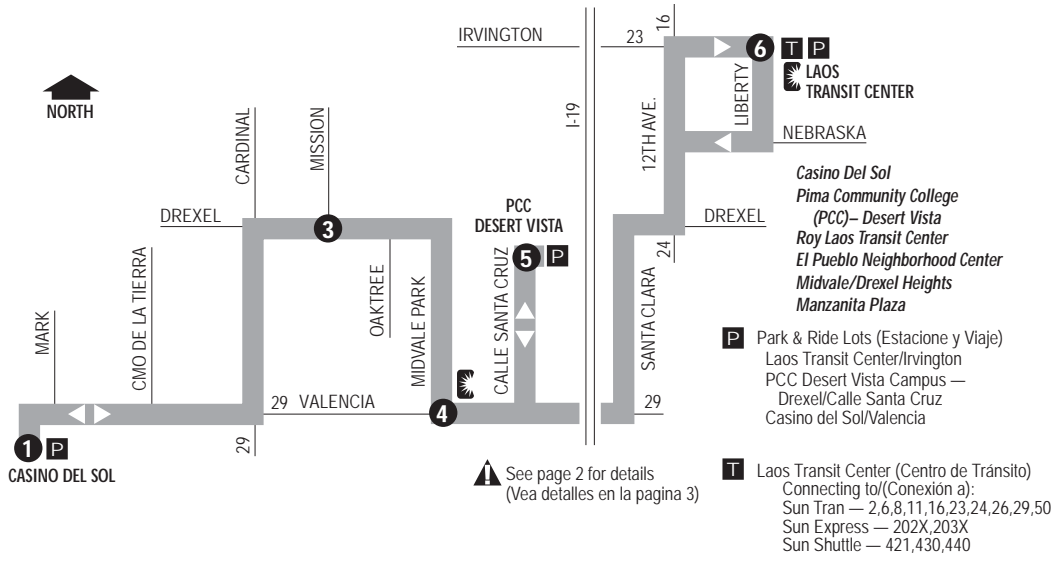

Route 27
MIDVALE PARK

- Casino Del Sol
 - Pima Community College (PCC) – Desert Vista
 - Roy Laos Transit Center
 - El Pueblo Neighborhood Center
 - Midvale/Drexel Heights
 - Manzanita Plaza
- P** Park & Ride Lots (Estacione y Viaje)
Laos Transit Center/Irvington
PCC Desert Vista Campus – Drexel/Calle Santa Cruz
Casino del Sol/Valencia
- T** Laos Transit Center (Centro de Tránsito)
Connecting to/(Conexión a):
Sun Tran — 2, 6, 8, 11, 16, 23, 24, 26, 29, 50
Sun Express — 202X, 203X
Sun Shuttle — 421, 430, 440

Route 27 SAT / Northbound

Route 27 SAT / Southbound

1	2	4	5	6	To Route	6	5	4	3	1
Casino Del Sol P	Drexel at Mission	Valencia at Midvale Park	PCC Desert Vista P	Laos Transit Center P		Laos Transit Center P	PCC Desert Vista P	Midvale Park at Valencia	Drexel at Mission	Casino Del Sol P
746	800	806	811	824	29	705	718	724	731	745
846	900	906	911	924	29	805	818	824	831	845
946	1000	1006	1011	1024	29	905	918	924	931	945
1046	1100	1106	1111	1124	29	1005	1018	1024	1031	1045
1146	1200	1206	1211	1224	29	1105	1118	1124	1131	1145
1246	100	106	111	124	29	1205	1218	1224	1231	1245
146	200	206	211	224	29	105	118	124	131	145
246	300	306	311	324	29	205	218	224	231	245
346	400	406	411	424	29	305	318	324	331	345
446	500	506	511	524	29	405	418	424	431	445
546	600	606	611	624	29	505	518	524	531	545
646	700	706	711	724	29	605	618	624	631	645
746	800	806	811	824	29	705	718	724	731	745
846	900	906	911	924	—	805	818	824	831	845
						905	918	924	931	945