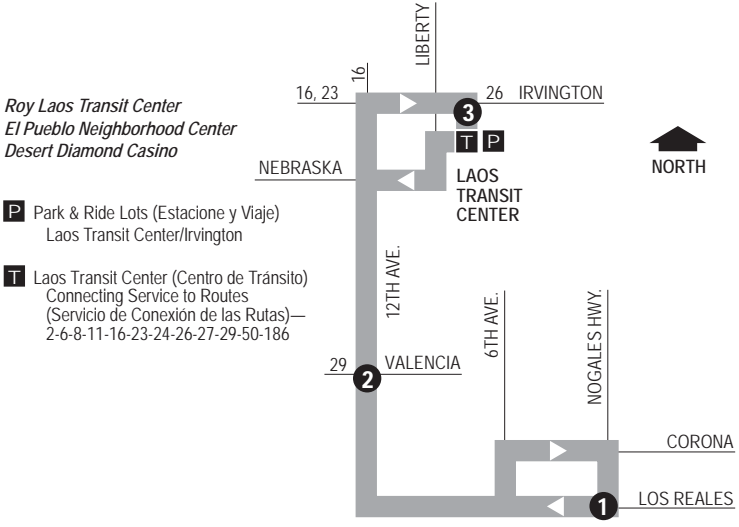

Route 24

12TH AVENUE

Route 24 M-F / Northbound

Route 24 M-F / Southbound

1	2	3	To Route	3	2	1
Los Reales at Nogales Hwy.	12th Ave. at Valencia	Laos Transit Center		Laos Transit Center	12th Ave. at Valencia	Los Reales at Nogales Hwy.
446	454	503	16	430	437	446
546	554	603	16	530	537	546
616	624	633	16	630	637	646
646	654	703	16	700	707	716
716	724	733	16	730	737	746
746	754	803	16	800	807	816
816	824	833	16	830	837	846
846	854	903	16	900	907	916
916	924	933	16	930	937	946
946	954	1003	16	1000	1007	1016
1016	1024	1033	16	1030	1037	1046
1046	1054	1103	16	1100	1107	1116
1116	1124	1133	16	1130	1137	1146
1146	1154	1203	16	1200	1207	1216
1216	1224	1233	16	1230	1237	1246
1246	1254	103	16	100	107	116
116	124	133	16	130	137	146
146	154	203	16	200	207	216
216	224	233	16	230	237	246
246	254	303	16	300	307	316
316	324	333	16	330	337	346
346	354	403	16	400	407	416
416	424	433	16	430	437	446
446	454	503	16	500	507	516
516	524	533	16	530	537	546
546	554	603	—	600	607	616
616	624	633	16	630	637	646
646	654	703	—	700	707	716
716	724	733	—	800	807	816
816	824	833	50	900	907	916
916	924	933	—			

Route 24 SAT / Northbound

1	2	3	To Route
800	808	817	27
900	908	917	27
1000	1008	1017	27
1100	1108	1117	27
1200	1208	1217	27
100	108	117	27
200	208	217	27
300	308	317	27
400	408	417	27
500	508	517	27
600	608	617	27
700	708	717	—
800	808	817	—
900	908	917	—

Route 24 SAT / Southbound

3	2	1
744	751	800
844	851	900
944	951	1000
1044	1051	1100
1144	1151	1200
1244	1251	100
144	151	200
244	251	300
344	351	400
444	451	500
544	551	600
644	651	700
744	751	800
844	851	900

Route 24 SUN / Southbound

3	2	1
830	837	846
930	937	946
1030	1037	1046
1130	1137	1146
1230	1237	1246
130	137	146
230	237	246
330	337	346
430	437	446
530	537	546
630	637	646
730	737	746
830	837	846