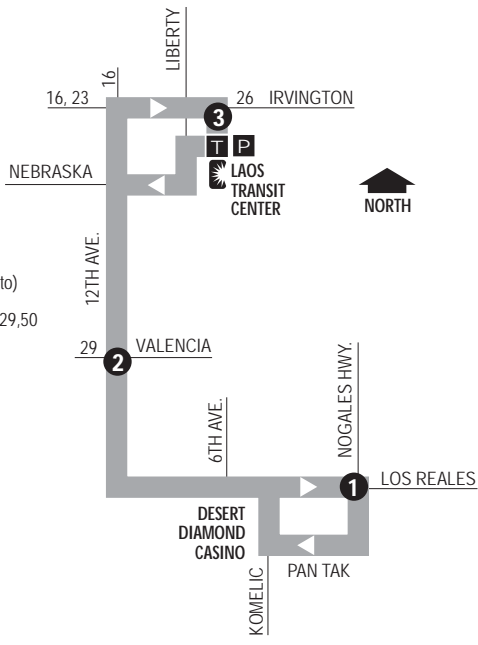

Route 24

12TH AVENUE

Roy Laos Transit Center
El Pueblo Neighborhood Center
Desert Diamond Casino

- P** Park & Ride Lot (Estacione y Viaje)
Laos Transit Center/Irvington
- T** Laos Transit Center (Centro de Tránsito)
Connecting to/(Conexión a):
Sun Tran — 2,6,8,11,16,23,26,27,29,50
Sun Express — 202X,203X
Sun Shuttle — 421,430,440

24

Route 24 M-F / Northbound

Route 24 M-F / Southbound

Desert Diamond at Los Reales	12th Ave. at Valencia	Laos Transit Center	To Route	Laos Transit Center	12th Ave. at Valencia	Desert Diamond at Los Reales
1	2	3		3	2	1
446	453	501	16	430	438	446
546	553	601	16	530	538	546
616	623	632	16	630	637	646
646	653	702	16	700	708	716
716	724	733	16	730	738	746
746	754	803	16	800	808	816
816	824	833	16	830	838	846
846	854	903	16	900	908	916
916	924	934	16	930	938	946
946	954	1004	16	1000	1008	1016
1016	1023	1033	16	1030	1038	1046
1046	1053	1103	16	1100	1108	1116
1116	1123	1133	16	1130	1138	1146
1146	1153	1203	16	1200	1208	1216
1216	1223	1233	16	1230	1238	1246
1246	1253	103	16	100	108	116
116	123	133	16	129	138	146
146	153	202	16	159	208	216
216	223	232	16	229	238	246
246	253	302	16	259	308	316
316	323	332	16	329	338	346
346	353	402	16	358	408	416
416	425	434	16	428	438	446
446	455	504	16	458	508	516
516	525	534	16	528	538	546
546	555	604	—	558	608	616
616	624	632	16	628	638	646
646	654	702	—	700	708	716
716	724	733	—	800	808	816
816	824	833	50	900	908	916
916	924	933	—			

Route 24 SAT / Northbound

Desert Diamond at Los Reales	12th Ave. at Valencia	Laos Transit Center	To Route
①	②	③	
552	600	609	50
652	700	709	50
752	800	809	50
852	900	909	50
952	1000	1009	50
1052	1100	1109	50
1152	1200	1209	50
1252	100	109	50
152	200	209	50
252	300	309	50
352	400	409	50
452	500	509	50
552	600	609	50
652	700	709	50
752	800	809	—
852	900	909	—

Route 24 SUN / Southbound

③	②	①
836	843	852
936	943	952
1036	1043	1052
1136	1143	1152
1236	1243	1252
136	143	152
236	243	252
336	343	352
436	443	452
536	543	552
636	643	652
736	743	752
836	843	852