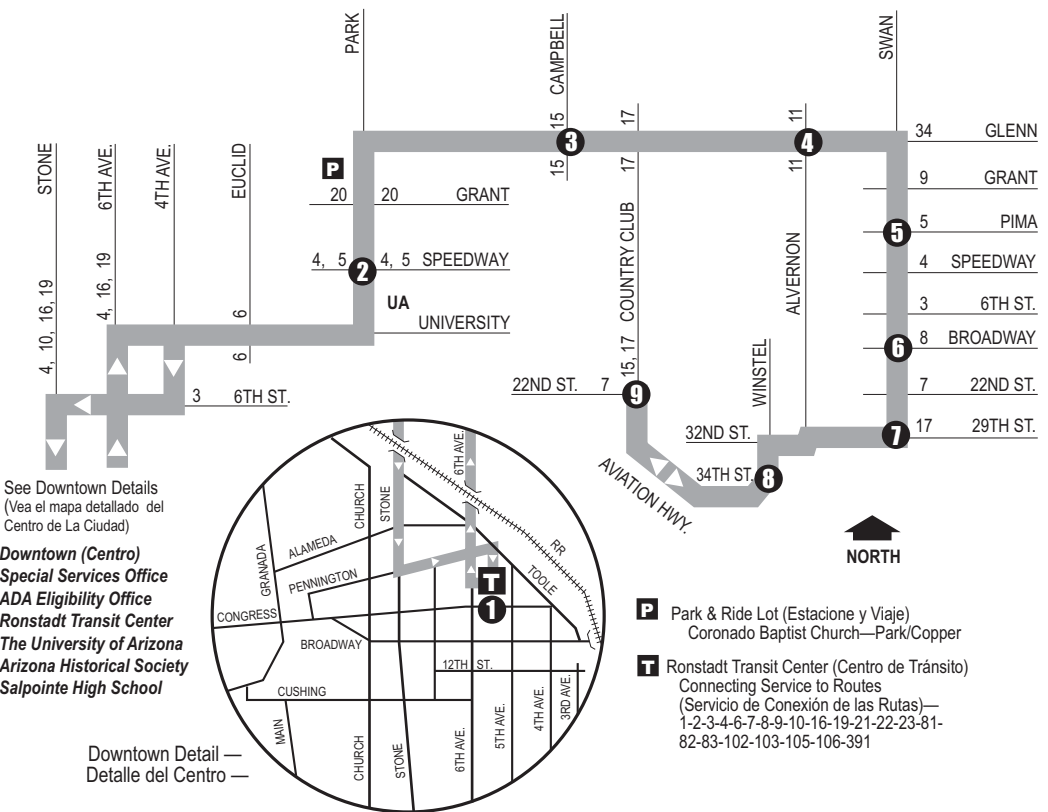

Route 1
GLENN/SWAN

See Downtown Details
(Vea el mapa detallado del
Centro de La Ciudad)

- **Downtown (Centro)**
- Special Services Office
- ADA Eligibility Office
- Ronstadt Transit Center
- The University of Arizona
- Arizona Historical Society
- Salpointe High School

Downtown Detail —
Detalle del Centro —

- **P** Park & Ride Lot (Estacione y Viaje)
  Coronado Baptist Church—Park/Copper
- **T** Ronstadt Transit Center (Centro de Tránsito)
  Connecting Service to Routes
  (Servicio de Conexión de las Rutas)—
  1-2-3-4-6-7-8-9-10-16-19-21-22-23-81-
  82-83-102-103-105-106-391

Route 1 M-F / Northbound

Downtown-Ronstadt Cr.	Park at Speedway	Glenn at Campbell	Glenn at Alvernon	Swan at Pima	Swan at Broadway	29th St. at Swan	34th St. at Layton	Country Club at 22nd St.	To Route
1	2	3	4	5	6	7	8	9	
605	614	621	630	638	644	650	656	700	15
635	644	651	700	708	714	720	726	730	15
700	710	718	726	735	742	748	754	758	15
730	740	748	756	805	812	818	824	828	15
800	810	818	826	835	842	848	854	858	15
830	840	848	856	905	912	918	924	928	15
900	909	917	924	932	939	947	954	958	15
930	939	947	954	1002	1009	1017	1024	1028	15
1000	1009	1017	1024	1032	1039	1047	1054	1058	15
1030	1039	1047	1054	1102	1109	1117	1124	1128	15
1100	1109	1117	1124	1132	1139	1147	1154	1158	15
1130	1139	1147	1154	1202	1209	1217	1224	1228	15
1200	1209	1217	1224	1232	1239	1247	1254	1258	15
1230	1239	1247	1254	102	109	117	124	128	15
100	109	117	124	132	139	147	154	158	15
130	139	147	154	202	209	217	224	228	15
200	209	217	226	235	244	251	257	301	15
—	—	—	—	300	309	316	322	326	81
230	239	247	256	305	314	321	327	331	15
300	309	317	326	335	344	351	357	401	15
330	339	347	356	405	414	421	427	431	15
400	409	418	428	436	442	450	456	500	—
430	439	448	458	506	512	520	526	530	15
500	509	518	528	536	542	550	556	600	15
530	539	548	558	606	612	620	626	630	15
605	614	622	631	639	645	652	658	702	15
635	644	652	701	709	715	722	728	732	15
710	718	725	733	740	745	751	757	801	15
805	813	820	828	835	840	846	852	856	15
905	913	920	928	935	940	946	952	956	15
1005	1013	1020	1028	1035	1040	1046	1052	1056	15

Route 1 M-F / Southbound