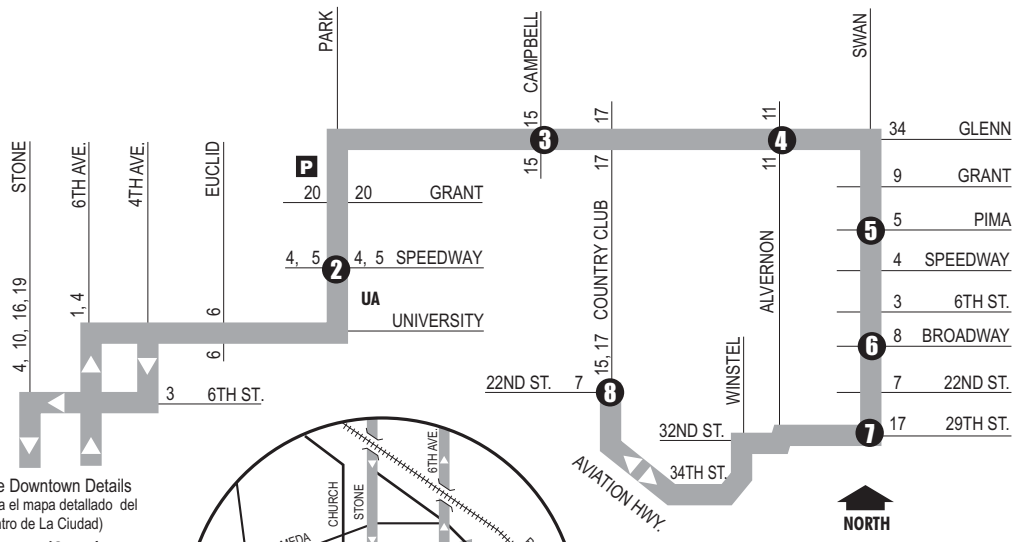

Route 1

GLENN/SWAN

See Downtown Details
(Vea el mapa detallado del
Centro de La Ciudad)

- **Downtown (Centro)**
- **Special Services Office**
- **ADA Eligibility Office**
- **Ronstadt Transit Center**
- **The University of Arizona**
- **Arizona Historical Society**
- **Salpointe High School**

Downtown Detail —
Detalle del Centro —

- **P** Park & Ride Lot (Estacione y Viaje)
  Coronado Baptist Church—Park/Copper
- **T** Ronstadt Transit Center (Centro de Tránsito)
  Connecting to/(Conexión a):
  Sun Tran — 2,3,4,6,7,8,9,10,16,19,21,22,23
  Sun Express — 101X-110X
  Sun Shuttle — 421
  Cat Tran — USA Route

Route 1 M-F / Northbound

6th Ave. at Pennington	Park at Speedway	Glenn at Campbell	Glenn at Alvernon	Swan at Pima	Swan at Broadway	29th St. at Swan	Country Club at 22nd St.	To Route
1	2	3	4	5	6	7	8	
605	614	621	630	638	644	650	700	15
635	644	651	700	708	714	720	730	15
700	710	718	726	735	742	748	758	15
730	740	748	756	805	812	818	828	15
800	810	818	826	835	842	848	858	15
830	840	848	856	905	912	918	928	15
900	909	917	924	932	939	947	957	15
930	939	947	954	1002	1009	1017	1027	15
1000	1009	1017	1024	1032	1039	1047	1057	15
1030	1039	1047	1054	1102	1109	1117	1127	15
1100	1109	1117	1124	1132	1139	1147	1157	15
1130	1139	1147	1154	1202	1209	1217	1227	15
1200	1209	1217	1224	1232	1239	1247	1257	15
1230	1239	1247	1254	102	109	117	127	15
100	109	117	124	132	139	147	157	15
130	139	147	154	202	209	217	227	15
200	209	217	226	235	244	251	301	15
—	—	—	—	300	309	316	326	—
230	239	247	256	305	314	321	331	15
300	309	317	326	335	344	351	401	15
330	339	347	356	405	414	421	431	15
400	409	418	428	436	442	450	500	—
430	439	448	458	506	512	520	530	15
500	509	518	528	536	542	550	600	15
530	539	548	558	606	612	620	630	15
605	614	622	631	639	645	652	702	15
635	644	652	701	709	715	722	732	15
709	718	725	733	740	745	751	801	15
804	813	820	828	835	840	846	856	15
904	913	920	928	935	940	946	956	15
1004	1013	1020	1028	1035	1040	1046	1056	15

Route 1 M-F / Southbound

Country Club at 23rd St.	Swan at 29th St.	Swan at Broadway	Swan at Pima	Glenn at Alvernon	Glenn at Campbell	Park at Speedway	6th Ave. at Pennington
8	7	6	5	4	3	2	1
553	605	612	618	626	633	642	655
617	629	638	644	653	701	711	725
647	659	708	714	723	731	741	755
717	729	738	744	753	801	811	825
747	759	808	814	823	831	841	855
824	836	843	848	856	903	912	925
854	906	913	918	926	933	942	955
924	936	943	948	956	1003	1012	1025
954	1006	1013	1018	1026	1033	1042	1055
1024	1036	1043	1048	1056	1103	1112	1125
1054	1106	1113	1118	1126	1133	1142	1155
1124	1136	1143	1148	1156	1203	1212	1225
1154	1206	1213	1218	1226	1233	1242	1255
1224	1236	1243	1248	1256	103	112	125
1254	106	113	118	126	133	142	155
117	129	136	145	155	202	212	225
147	159	206	215	225	232	242	255
217	229	236	245	255	302	312	325
247	259	306	315	325	332	342	355
315	327	336	344	354	402	412	425
345	357	406	414	424	432	442	455
415	427	436	444	454	502	512	525
445	457	506	514	524	532	542	555
522	534	541	547	556	603	612	625
552	604	611	617	626	633	642	655
630	641	647	652	700	706	713	725
700	711	717	722	730	736	743	755
755	806	812	817	825	831	838	850
855	906	912	917	925	931	938	950
955	1006	1012	1017	1025	1031	1038	1050