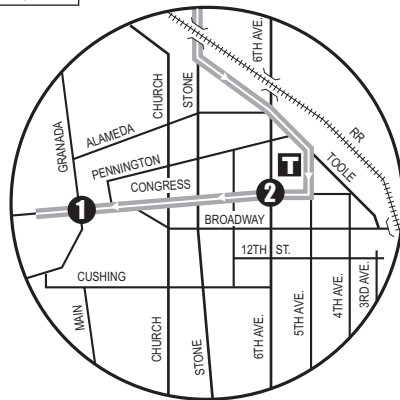

Route 105

SUNRISE EXPRESS

- Ronstadt Transit Center**
U.S. Courthouse
Tohono Tadaí Transit Center
Tucson Mall
Sunrise/Swan
La Paloma
- P** Park & Ride Lot (Estacione y Viaje)
Tucson Mall Parking,
south of Tohono Tadaí Transit
Center—Stone/Wetmore
- T** Ronstadt Transit Center (Centro de Tránsito)
Connecting Service to Routes
(Servicio de Conexión de las Rutas)—
1-2-3-4-6-7-8-9-10-16-19-21-22-23-81-
82-83-102-103-106-391
- T** Tohono Transit Center (Centro de Tránsito)
Connecting Service to Routes
(Servicio de Conexión de las Rutas)—
6-10-15-16-19-34-61-162

See Downtown Details
(Vea el mapa detallado del
Centro de La Ciudad)

AM Downtown Detail—
Northbound Express Service
Detalle del Centro de la Mañana—
Servicio Express hacia el norte

PM Downtown Detail—
Southbound Express Service
Detalle del Centro de la tarde—
Servicio Express hacia el sur

Route 105 M-F / Northbound

Route 105 M-F / Southbound

	Congress at U.S. Courthouse	6th Ave. at Pennington	Tohono Tadaí Transit Ctr. P	Sunrise at Swan	To Route	Sunrise at Swan	Tohono Tadaí Transit Ctr. P	Congress at 6th Ave.	Congress at Granada	
	1	3	4	5		5	4	2	1	
AM TRIPS	621	624	*642	*658	106	556	612	*630	*633	PM TRIPS