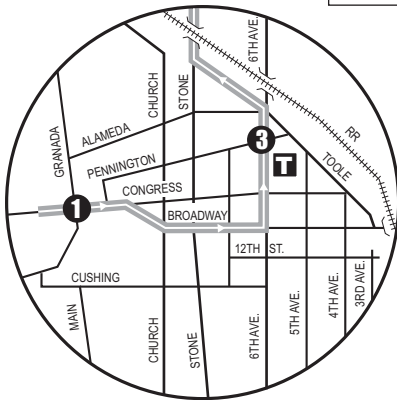

Route 105

SUNRISE EXPRESS

- Ronstadt Transit Center**
U.S. Courthouse
Tohono Tadaí Transit Center
Tucson Mall
Sunrise/Swan
La Paloma
- P** Park & Ride Lot (Estacione y Viaje)
Tucson Mall Parking,
south of Tohono Tadaí Transit
Center—Stone/Wetmore
- T** Ronstadt Transit Center (Centro de Tránsito)
Connecting Service to Routes
(Servicio de Conexión de las Rutas)—
1-2-3-4-6-7-8-9-10-16-19-21-22-23-81-
82-83-102-103-106-391
- T** Tohono Transit Center (Centro de Tránsito)
Connecting Service to Routes
(Servicio de Conexión de las Rutas)—
6-10-15-16-19-34-61-162

See Downtown Details
(Vea el mapa detallado del
Centro de La Ciudad)

AM Downtown Detail—
Northbound Express Service
Detalle del Centro de la Mañana—
Servicio Express hacia el norte

PM Downtown Detail—
Southbound Express Service
Detalle del Centro de la tarde—
Servicio Express hacia el sur

Route 105 M-F / Northbound

Route 105 M-F / Southbound

	Congress at U.S. Courthouse	6th Ave. at Pennington	Tohono Tadaí Transit Ctr. P	Sunrise at Swan	To Route	Sunrise at Swan	Tohono Tadaí Transit Ctr. P	Congress at 6th Ave.	Congress at Granada	
	1	3	4	5		5	4	2	1	
AM TRIPS	621	624	*642	*658	106	556	612	*630	*633	PM TRIPS