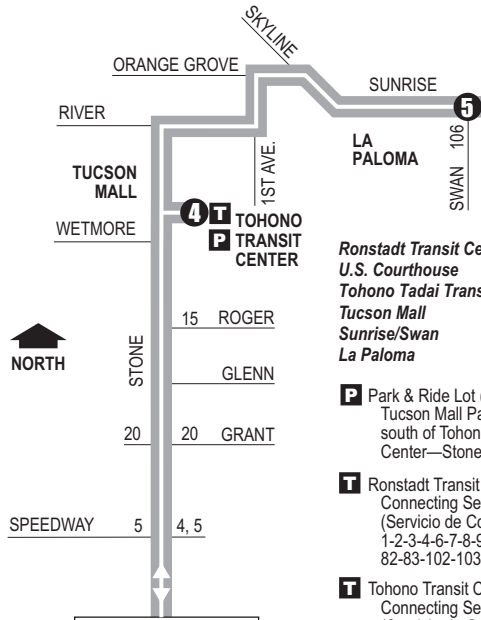

Route 105

SUNRISE EXPRESS

- Ronstadt Transit Center**
U.S. Courthouse
Tohono Tadaí Transit Center
Tucson Mall
Sunrise/Swan
La Paloma
- P** Park & Ride Lot (Estacione y Viaje)
Tucson Mall Parking,
south of Tohono Tadaí Transit
Center—Stone/Wetmore
- T** Ronstadt Transit Center (Centro de Tránsito)
Connecting Service to Routes
(Servicio de Conexión de las Rutas)—
1-2-3-4-6-7-8-9-10-16-19-21-22-23-81-
82-83-102-103-106-391
- T** Tohono Transit Center (Centro de Tránsito)
Connecting Service to Routes
(Servicio de Conexión de las Rutas)—
6-10-15-16-19-34-61-162

See Downtown Details
(Vea el mapa detallado del
Centro de La Ciudad)

AM Downtown Detail—
Northbound Express Service
Detalle del Centro de la Mañana—
Servicio Express hacia el norte

PM Downtown Detail—
Southbound Express Service
Detalle del Centro de la tarde—
Servicio Express hacia el sur

Route 105 M-F / Northbound

Route 105 M-F / Southbound

	Congress at U.S. Courthouse	6th Ave. at Pennington	Tohono Tadaí Transit Ctr. P	Sunrise at Swan	To Route	Sunrise at Swan	Tohono Tadaí Transit Ctr. P	Congress at 6th Ave.	Congress at Granada	
	1	3	4	5		5	4	2	1	
AM TRIPS	621	624	*642	*658	106	556	612	*630	*633	PM TRIPS