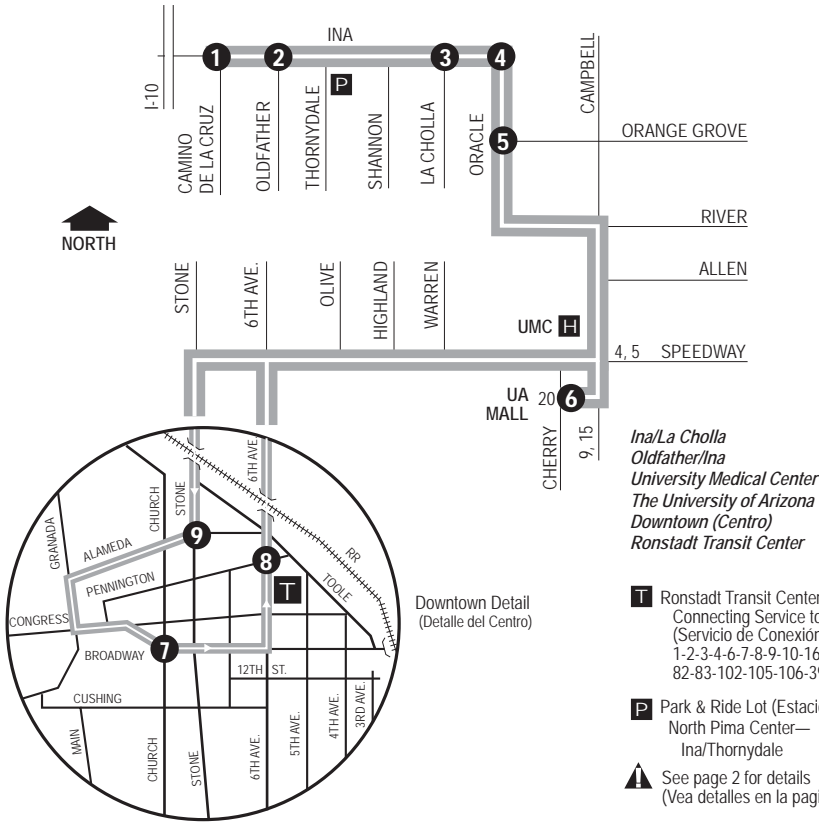

Route 103

OLDFATHER EXPRESS

Route 103 M-F / Southbound **!** Route 103 M-F / Northbound

	Ina at Camino De La Cruz	Ina at Oldfather	Ina at La Cholla	Oracle at Ina	Oracle at Orange Grove	UA Mall	Broadway at Church	6th Ave. at Pennington	Stone at Franklin	Broadway at Church	6th Ave. at Pennington	UA Mall	Oracle at Orange Grove	Ina at Oracle	Ina at La Cholla	Ina at Oldfather	Ina at Camino De La Cruz	
AM TRIPS	632	635	640	644	647	*711	*728	*731	418	423	428	440	*503	*507	*512	*521	*523	PM TRIPS
	659	702	709	715	717	*741	*755	*800	453	458	503	515	*538	*542	*547	*556	*558	

* Estimated times - should not be used to coordinate transfers or boardings. Arrival times may vary depending on traffic or weather conditions. Buses will proceed on arrival to the next time point. This may be before the time indicated on our schedule.
 * Tiempo Aproximado - Estos tiempos no deberían usarse para coordinar transbordos o subidas a bordo. Las llegadas podrían variar conforme al volumen de tráfico ó a las condiciones del clima. Los autobuses continuarán al siguiente punto de partida poco después de llegar. Esto podría ser antes del tiempo indicado en nuestro horario.