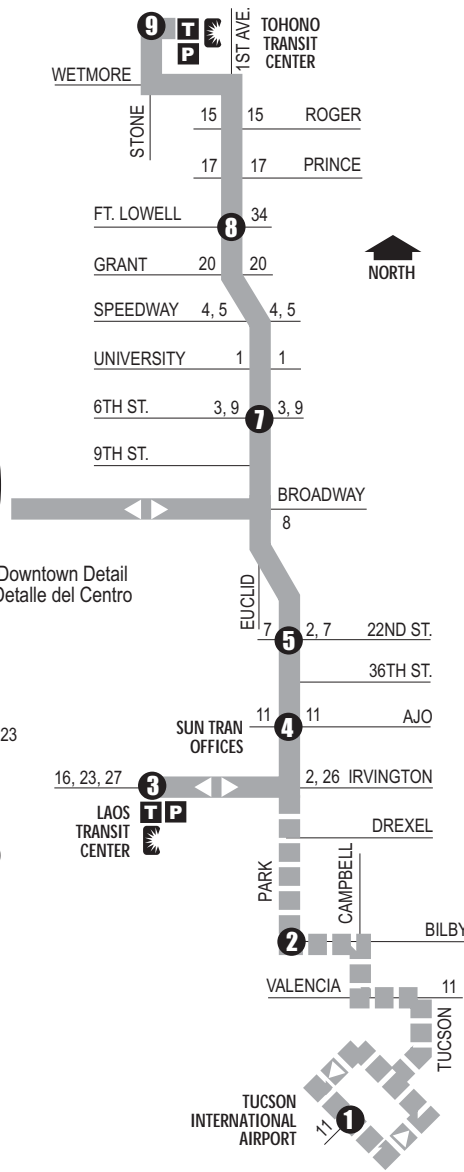

Route
6

S. PARK AVE./N. 1ST. AVE.

- Sunnyside High School
- Tucson International Airport
- Roy Laos Transit Center
- El Pueblo Neighborhood Center
- Sun Tran Office
- Downtown (Centro)
- Ronstadt Transit Center
- Tucson High School
- The University of Arizona
- Tohono Tadaí Transit Center

Downtown Detail
Detalle del Centro

- T** Ronstadt Transit Center (Centro de Tránsito)
Connecting to/(Conexión a):
Sun Tran — 1,2,3,4,7,8,9,10,16,19,21,22,23
Sun Express — 101X-110X
Sun Shuttle — 421
Cat Tran — USA Route
 - T** Laos Transit Center (Centro de Tránsito)
Connecting to/(Conexión a):
Sun Tran — 2,8,11,16,23,24,26,27,29,50
Sun Express — 202X,203X
Sun Shuttle — 421,430,440
 - T** Tohono Transit Center (Centro de Tránsito)
Connecting to/(Conexión a):
Sun Tran — 10,15,16,19,34,61
Sun Express — 105X,312X
Sun Shuttle — 412
 - P** Park & Ride Lots (Estacione y Viaje)
South of Tohono Tadaí Transit Center—
Stone/Wetmore
Laos Transit Center/Irvington
- ■ ■ Designated trips only
(Viajes designados solamente)

Route 6 SUN / Northbound

1	2	3	4	5	6	7	8	9	To Route
618	627	637	644	650	657	704	712	725	—
718	727	737	744	750	757	804	812	825	—
818	827	837	844	850	857	904	912	925	—
918	927	937	944	950	957	1004	1012	1025	—
1018	1027	1037	1044	1050	1057	1104	1112	1125	—
1118	1127	1137	1144	1150	1157	1204	1212	1225	—
1218	1227	1237	1244	1250	1257	104	112	125	—
118	127	137	144	150	157	204	212	225	—
218	227	237	244	250	257	304	312	325	—
318	327	337	344	350	357	404	412	425	—
418	427	437	444	450	457	504	512	525	—
518	527	537	544	550	557	604	612	625	—
618	627	637	644	650	657	704	712	725	—
718	727	737	744	750	757	804	812	825	—

Route 6 SUN / Southbound