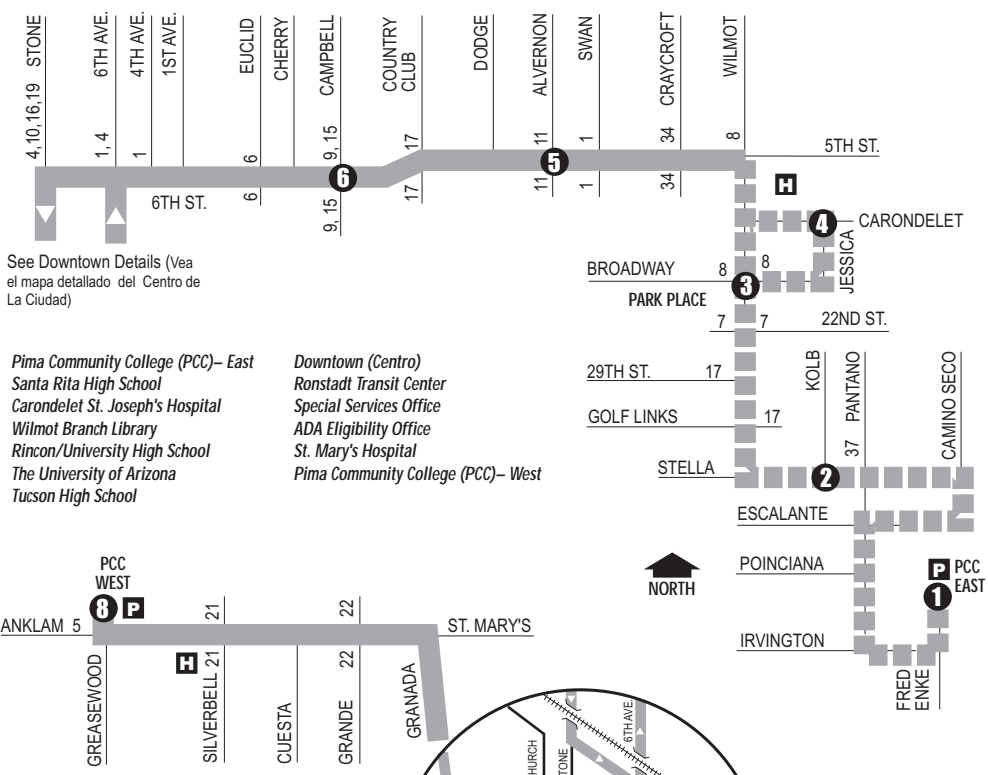

Route 3
6TH ST./WILMOT

See Downtown Details (Vea el mapa detallado del Centro de La Ciudad)

*Pima Community College (PCC)– East
Santa Rita High School
Carondelet St. Joseph's Hospital
Wilmot Branch Library
Rincon/University High School
The University of Arizona
Tucson High School*

Route 3 SUN / Westbound

1	2	3	5	6	7	15 to 17 MINUTE WAIT	7	8
PCC East	Stella at Kolb	Wilmot at Broadway	5th St. at Alvernon	6th St. at Campbell	Arrive at Ronstadt Ctr.		Depart Ronstadt Ctr.	PCC West
646	704	717	730	736	745		800	814 5
746	804	817	830	836	845		900	914 5
844	902	915	928	935	945		1000	1014 5
944	1002	1015	1028	1035	1045		1100	1114 5
1044	1102	1115	1128	1135	1145		1200	1214 5
1144	1202	1215	1228	1235	1245		100	114 5
1244	102	115	128	135	145		200	214 5
144	202	215	228	235	245		300	314 5
244	302	315	328	335	345		400	414 5
344	402	415	428	435	445		500	514 —
444	502	515	528	535	545		600	614 5
544	602	615	628	635	645		700	714 —
644	702	715	728	735	745		800	814 —

Route 3 SUN / Eastbound

8	7	17 MINUTE WAIT	7	6	5	3	2	1
PCC West	Arrive at Ronstadt Ctr.		Depart Ronstadt Ctr.	6th St. at Campbell	5th St. at Alvernon	Wilmot at Broadway	Stella at Kolb	PCC East
630	643		700	707	714	727	740	755 37
730	743		800	807	814	827	840	855 37
830	843		900	907	914	928	941	956 37
930	943		1000	1007	1014	1028	1041	1056 37
1030	1043		1100	1107	1114	1128	1141	1156 37
1130	1143		1200	1207	1214	1228	1241	1256 37
1230	1243		100	107	114	128	141	156 37
130	143		200	207	214	228	241	256 37
230	243		300	307	314	328	341	356 37
330	343		400	407	414	428	441	456 37
430	443		500	507	514	528	541	556 37
530	543		600	607	614	628	641	656 —
630	643		700	707	714	728	741	756 —