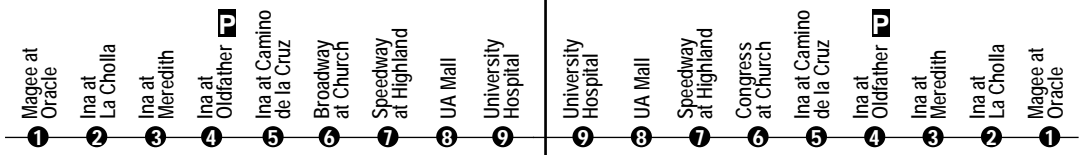

# Route 102X

## NORTHWEST-UA EXPRESS

- La Cholla/Ina**
- Downtown (Centro)**
- Ronstadt Transit Center**
- The University of Arizona**
- University Medical Center**
  
- T** Ronstadt Transit Center (Centro de Tránsito)  
 Connecting to/(Conexión a):  
 Sun Tran — 1,2,3,4,6,7,8,9,10,16,19,21,22,23  
 Sun Express — 101X-110X  
 Sun Shuttle — 421  
 Cat Tran — USA Route
  
- P** Park & Ride Lots (Estacione y Viaje)  
 North Pima Center—  
 Ina/Thornydale  
 Old Pueblo Plaza—  
 Ina/Oldfather
  
- Sun Shuttle Transfer Points  
 (Puntos de Transbordo a Sun Shuttle)  
 Route 412 — Thornydale/Ina  
 Lowe's Regency Plaza  
 Route 421 — Ronstadt Transit Center

### Route 102X M-F / Southbound

### Route 102X M-F / Northbound

AM TRIPS	1	2	3	4	5	6	7	8	9	9	8	7	6	5	4	3	2	1	PM TRIPS
629	638	643	646	648	*710	*720	*723	*727		—	435	440	454	*514	*515	*517	*525	*534	
648	657	702	705	707	*735	*745	*748	*752		446	450	455	509	*529	*530	*532	*540	*549	
703	712	717	720	722	*750	*800	*803	*807		501	505	510	524	*544	*545	*547	*555	*604	