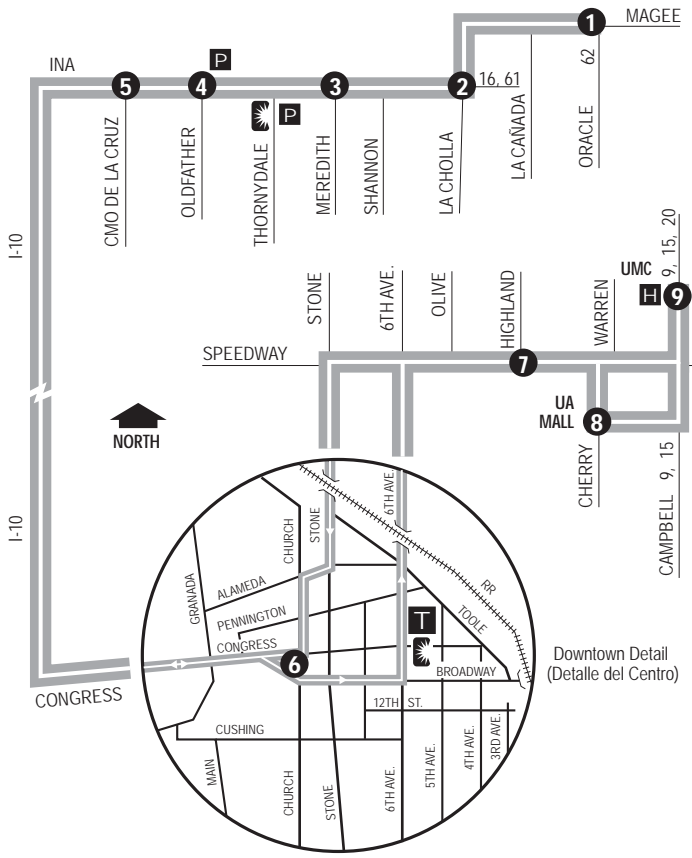

# Route 102X

## NORTHWEST-UA EXPRESS

- La Cholla/Ina**
- Downtown (Centro)**
- Ronstadt Transit Center**
- The University of Arizona**
- University Medical Center**
  
- T** Ronstadt Transit Center (Centro de Tránsito)  
 Connecting to/(Conexión a):  
 Sun Tran — 1,2,3,4,6,7,8,9,10,16,19,21,22,23  
 Sun Express — 101X-110X  
 Sun Shuttle — 421  
 Cat Tran — USA Route
  
- P** Park & Ride Lots (Estacione y Viaje)  
 North Pima Center—  
 Ina/Thornydale  
 Old Pueblo Plaza—  
 Ina/Oldfather
  
- Sun Shuttle Transfer Points  
 (Puntos de Transbordo a Sun Shuttle)  
 Route 412 — Thornydale/Ina  
 Lowe's Regency Plaza  
 Route 421 — Ronstadt Transit Center

### Route 102X M-F / Southbound

### Route 102X M-F / Northbound

AM TRIPS	1	2	3	4	5	6	7	8	9	9	8	7	6	5	4	3	2	1	PM TRIPS
629	638	643	646	648	*710	*720	*723	*727		—	435	440	454	*514	*515	*517	*525	*534	
648	657	702	705	707	*735	*745	*748	*752		446	450	455	509	*529	*530	*532	*540	*549	
703	712	717	720	722	*750	*800	*803	*807		501	505	510	524	*544	*545	*547	*555	*604	