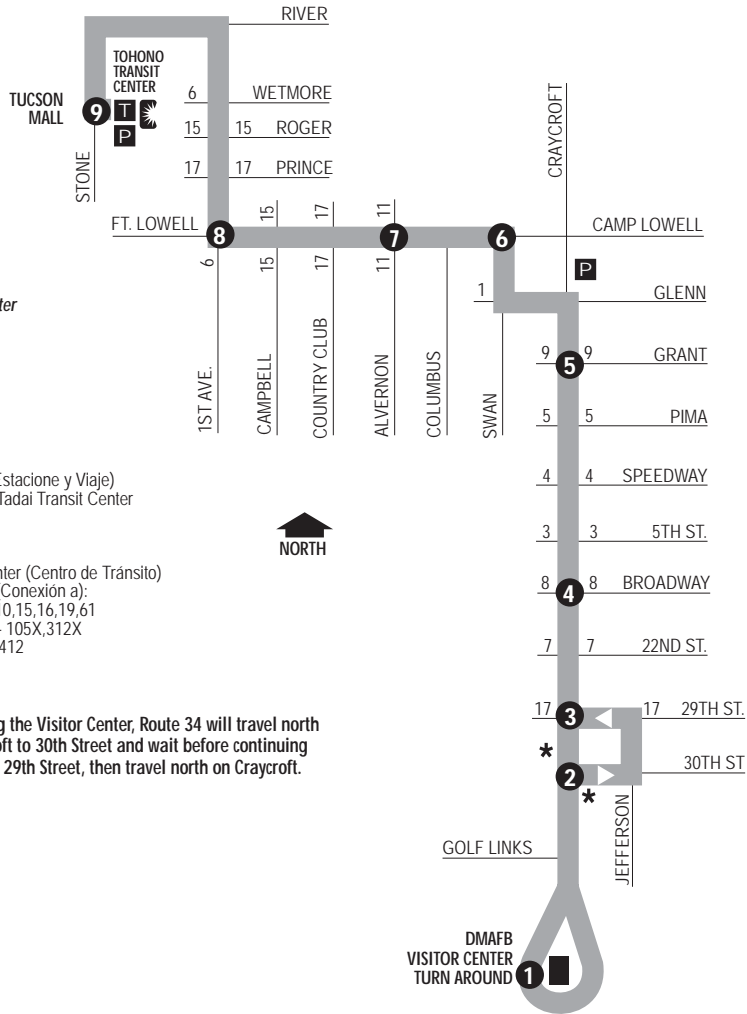

Tohono Tadaí Transit Center
Tucson Mall
TMC Healthcare
Ft. Lowell Park
Presidio School
Tucson Heart Hospital
DMAFB Main Gate

P Park & Ride Lots (Estacione y Viaje)
 South of Tohono Tadaí Transit Center
 Stone/Wetmore
 Craycroft/Glenn

T Tohono Transit Center (Centro de Tránsito)
 Connecting to/(Conexión a):
 Sun Tran — 6,10,15,16,19,61
 Sun Express — 105X,312X
 Sun Shuttle — 412

*** NOTE:** After leaving the Visitor Center, Route 34 will travel north from Craycroft to 30th Street and wait before continuing to Jefferson, 29th Street, then travel north on Craycroft.

Route 34 M-F / Northbound

①	②	②	④	⑤	⑥	⑦	⑧	⑨	To Route
—	—	602	611	622	627	632	644	655	19
—	—	625	634	646	652	657	710	721	19
—	—	659	708	720	726	731	744	755	19
717	721	729	738	750	756	801	814	825	19
742	746	759	808	820	826	831	844	855	19
815	819	832	840	850	855	900	913	925	19
845	849	902	910	920	925	930	943	955	19
913	917	932	940	950	955	1000	1013	1025	19
943	947	1002	1010	1020	1025	1030	1043	1055	19
1015	1019	1032	1040	1050	1055	1100	1113	1125	19
1045	1049	1102	1110	1120	1125	1130	1143	1155	19
1115	1119	1128	1136	1148	1153	1158	1211	1223	19
1145	1149	1200	1208	1220	1225	1230	1243	1255	19
1216	1220	1229	1237	1247	1253	1258	111	125	19
1246	1250	1259	107	117	123	128	141	155	19
107	111	129	137	147	153	158	211	225	19
137	141	159	207	217	223	228	241	255	19
222	226	229	237	247	253	258	311	325	19
252	256	259	307	317	323	328	341	355	19
—	—	317	326	338	344	350	404	419	19
322	326	347	356	408	414	420	434	449	19
352	356	423	432	444	450	456	510	525	19
427	431	453	502	514	520	526	540	555	19
457	501	—	—	—	—	—	—	—	—
517	521	539	547	558	603	608	620	632	19
547	551	602	610	621	626	631	643	655	6
621	625	644	651	701	705	709	720	730	—
716	720	734	741	751	755	759	810	820	—
819	823	834	841	851	855	859	910	920	—
919	923	934	941	951	955	959	1010	1020	—
1019	1023	1034	1041	1051	1055	1059	1110	1120	—