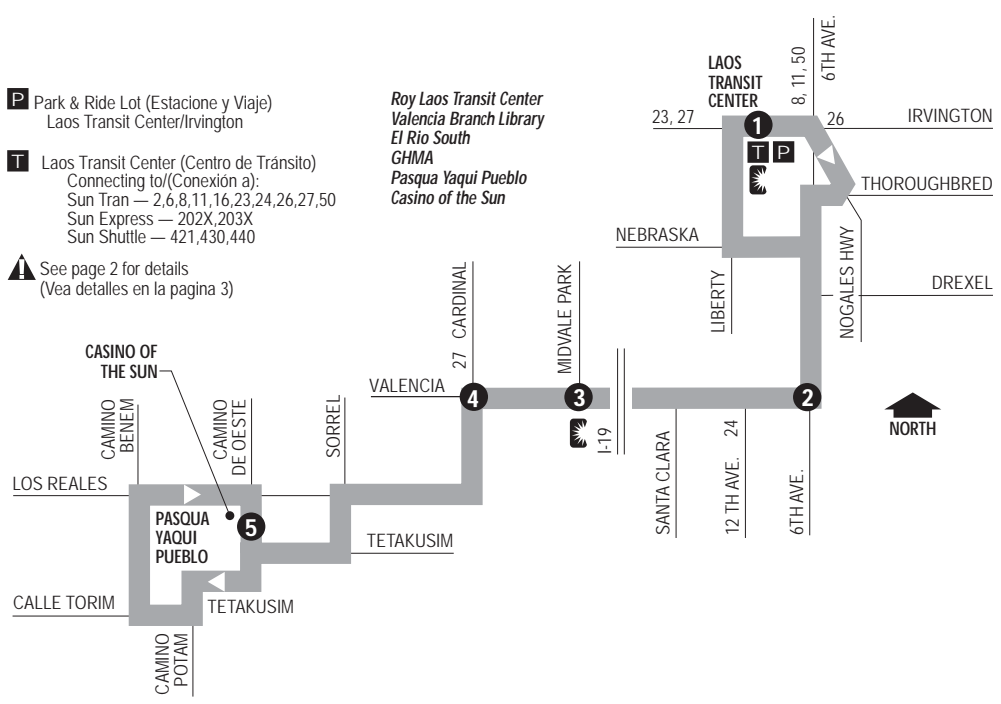

! See page 2 for details
(Vea detalles en la página 3)

Roy Laos Transit Center
Valencia Branch Library
El Rio South
GHMA
Pasqua Yaqui Pueblo
Casino of the Sun

Route 29 M-F / Westbound

Route 29 M-F / Eastbound

Route 29 SAT / Westbound

Route 29 SAT / Eastbound

Laos Transit Center P	Valencia at 6th Ave.	Valencia at Midvale Park	Cardinal at Valencia	Cmo. de Oeste at Casino of the Sun	Cmo. de Oeste at Casino of the Sun	Valencia at Cardinal	Valencia at Midvale Park	6th Ave. at Valencia	Laos Transit Center P	To Route
1	2	3	4	5	5	4	3	2	1	
641	648	654	700	717	620	632	637	643	651	27
741	748	754	800	817	720	732	737	743	751	27
836	844	852	900	919	820	831	837	843	850	27
936	944	952	1000	1017	920	932	938	945	953	27
1036	1044	1052	1100	1117	1020	1032	1038	1045	1053	27
1136	1144	1152	1200	1217	1120	1132	1138	1145	1153	27
1236	1245	1254	100	117	1220	1230	1237	1244	1253	27
136	145	154	200	217	120	130	137	144	153	27
236	245	254	300	317	220	230	237	244	253	27
336	345	354	400	417	320	330	337	344	353	27
436	444	453	501	518	420	430	435	442	450	27
536	544	553	601	619	520	531	536	543	551	27
636	644	653	701	719	620	631	636	643	651	27
736	744	753	801	819	720	731	736	743	751	27
836	844	852	900	919	820	830	835	841	849	27
					920	930	935	941	949	—

Route 29 SUN / Westbound

Route 29 SUN / Eastbound

1	2	3	4	5	5	4	3	2	1	
736	743	749	755	810	717	728	732	738	747	27
836	843	849	855	910	817	828	832	838	847	27
936	943	951	957	1014	915	926	931	938	947	27
1036	1043	1051	1057	1114	1015	1026	1031	1038	1047	27
1136	1145	1153	1159	1215	1118	1127	1132	1138	1147	27
1236	1245	1253	1259	115	1218	1227	1232	1238	1247	27
136	144	153	158	216	116	125	131	138	147	27
236	245	254	300	316	216	226	231	238	247	27
336	345	354	400	416	316	326	331	338	347	27
436	445	453	459	516	417	427	432	438	447	27
536	545	553	559	616	517	527	532	538	547	27
636	645	653	659	715	618	628	633	638	647	27
736	745	753	759	815	718	728	733	738	747	—
					818	828	833	838	847	—