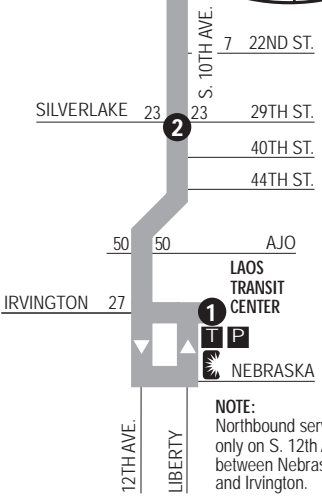

P Park & Ride Lots (Estacione y Viaje)
 Ina/Via Ponte
 Oracle Plaza—Oracle/Orange Grove
 Laos Transit Center/Irvington
 South of Tohono Tadaí Transit Center—Stone/Wetmore

T Ronstadt Transit Center (Centro de Tránsito)
 Connecting to/(Conexión a):
 Sun Tran — 1,2,3,4,6,7,8,9,10,19,21,22,23
 Sun Express — 101X-110X
 Sun Shuttle — 421
 Cal Tran — USA Route

T Laos Transit Center (Centro de Tránsito)
 Connecting to/(Conexión a):
 Sun Tran — 2,6,8,11,23,24,26,27,29,50
 Sun Express — 202X,203X
 Sun Shuttle — 421,430,440

T Tohono Transit Center (Centro de Tránsito)
 Connecting to/(Conexión a):
 Sun Tran — 6,10,15,19,34,61
 Sun Express — 105X,312X
 Sun Shuttle — 412

■ ■ ■ Designated trips only
 (Viajes designados solamente)

S Sun Shuttle Transfer Points
 (Puntos de Transbordo a Sun Shuttle)
 Route 401 — Oracle/Ina
 Route 412 — Thornydale/Ina
 Lowe's Regency Plaza
 Tohono Transit Center
 Route 421 — Laos & Ronstadt Transit Centers
 Routes 430,440 — Laos Transit Center

! See page 2 for details
 (Vea detalles en la pagina 3)

**Downtown Detail
 Detalle del Centro**

Laos Transit Center Detail

NOTE:
 Northbound service
 only on S. 12th Ave.
 between Nebraska
 and Irvington.