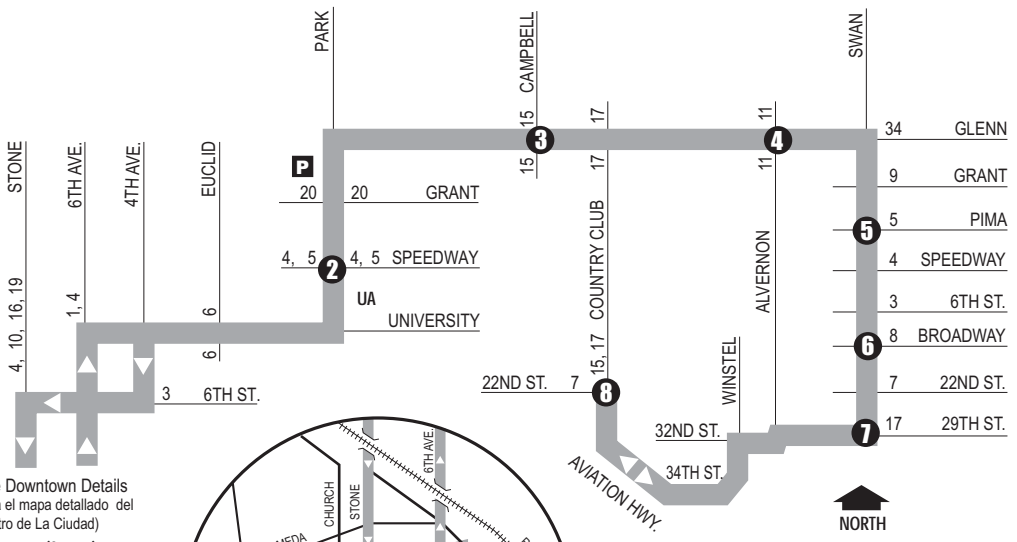

Route 1

GLENN/SWAN

See Downtown Details
(Vea el mapa detallado del
Centro de La Ciudad)

- Downtown (Centro)
- Special Services Office
- ADA Eligibility Office
- Ronstadt Transit Center
- The University of Arizona
- Arizona Historical Society
- Salpointe High School

Downtown Detail —
Detalle del Centro —

- **P** Park & Ride Lot (Estacione y Viaje)
  Coronado Baptist Church—Park/Copper
- **T** Ronstadt Transit Center (Centro de Tránsito)
  Connecting to/(Conexión a):
  Sun Tran — 2,3,4,6,7,8,9,10,16,19,21,22,23
  Sun Express — 101X-110X
  Sun Shuttle — 421
  Cat Tran — USA Route

Route 1 M-F / Northbound

6th Ave. at Pennington	Park at Speedway	Glenn at Campbell	Glenn at Alvernon	Swan at Pima	Swan at Broadway	29th St. at Swan	Country Club at 22nd St.	To Route
1	2	3	4	5	6	7	8	
605	614	621	630	638	644	650	700	15
635	644	651	700	708	714	720	730	15
700	710	718	726	735	742	748	758	15
730	740	748	756	805	812	818	828	15
800	810	818	826	835	842	848	858	15
830	840	848	856	905	912	918	928	15
900	909	917	924	932	939	947	957	15
930	939	947	954	1002	1009	1017	1027	15
1000	1009	1017	1024	1032	1039	1047	1057	15
1030	1039	1047	1054	1102	1109	1117	1127	15
1100	1109	1117	1124	1132	1139	1147	1157	15
1130	1139	1147	1154	1202	1209	1217	1227	15
1200	1209	1217	1224	1232	1239	1247	1257	15
1230	1239	1247	1254	102	109	117	127	15
100	109	117	124	132	139	147	157	15
130	139	147	154	202	209	217	227	15
200	209	217	226	235	244	251	301	15
—	—	—	—	300	309	316	326	—
230	239	247	256	305	314	321	331	15
300	309	317	326	335	344	351	401	15
330	339	347	356	405	414	421	431	15
400	409	418	428	436	442	450	500	—
430	439	448	458	506	512	520	530	15
500	509	518	528	536	542	550	600	15
530	539	548	558	606	612	620	630	15
605	614	622	631	639	645	652	702	15
635	644	652	701	709	715	722	732	15
709	718	725	733	740	745	751	801	15
804	813	820	828	835	840	846	856	15
904	913	920	928	935	940	946	956	15
1004	1013	1020	1028	1035	1040	1046	1056	15

Route 1 M-F / Southbound

Country Club at 23rd St.	Swan at 29th St.	Swan at Broadway	Swan at Pima	Glenn at Alvernon	Glenn at Campbell	Park at Speedway	6th Ave. at Pennington
8	7	6	5	4	3	2	1
553	605	612	618	626	633	642	655
617	629	638	644	653	701	711	725
647	659	708	714	723	731	741	755
717	729	738	744	753	801	811	825
747	759	808	814	823	831	841	855
824	836	843	848	856	903	912	925
854	906	913	918	926	933	942	955
924	936	943	948	956	1003	1012	1025
954	1006	1013	1018	1026	1033	1042	1055
1024	1036	1043	1048	1056	1103	1112	1125
1054	1106	1113	1118	1126	1133	1142	1155
1124	1136	1143	1148	1156	1203	1212	1225
1154	1206	1213	1218	1226	1233	1242	1255
1224	1236	1243	1248	1256	103	112	125
1254	106	113	118	126	133	142	155
117	129	136	145	155	202	212	225
147	159	206	215	225	232	242	255
217	229	236	245	255	302	312	325
247	259	306	315	325	332	342	355
315	327	336	344	354	402	412	425
345	357	406	414	424	432	442	455
415	427	436	444	454	502	512	525
445	457	506	514	524	532	542	555
522	534	541	547	556	603	612	625
552	604	611	617	626	633	642	655
630	641	647	652	700	706	713	725
700	711	717	722	730	736	743	755
755	806	812	817	825	831	838	850
855	906	912	917	925	931	938	950
955	1006	1012	1017	1025	1031	1038	1050