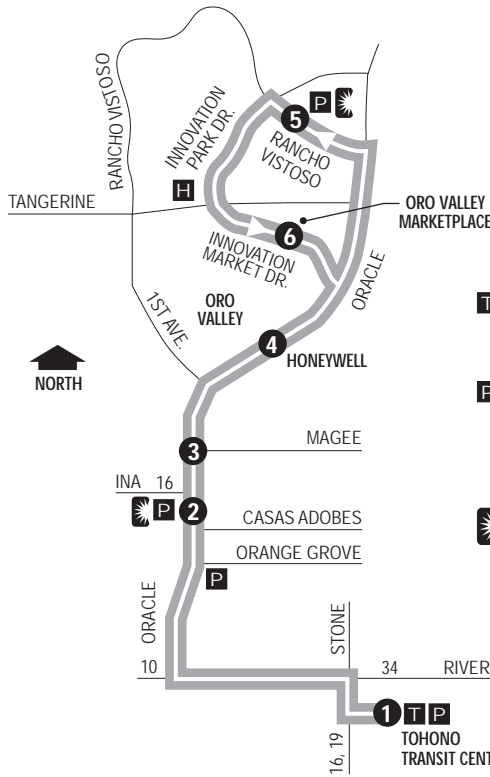

Route 312X
ORO VALLEY-TOHONO EXPRESS

- Tohono Tadaí Transit Center
- Tucson Mall
- Oro Valley
- Honeywell
- Oro Valley Marketplace
- Oro Valley Hospital
- Ventana Medical Systems

- T** Tohono Transit Center (Centro de Tránsito)
 Connecting to/(Conexión a):
 Sun Tran — 6,10,15,16,19,34,61
 Sun Express — 105X
- P** Park & Ride Lots (Estacione y Viaje)
 Ina/Via Ponte
 Oracle Plaza—Oracle/Orange Grove
 South of Tohono Tadaí Transit Center —
 Stone/Wetmore
 Rancho Vistoso/Innovation Park Dr.
- Sun Shuttle Transfer Points
 (Puntos de Transbordo a Sun Shuttle)
 Route 401, 402 — Rancho Vistoso Park & Ride
 Route 401 — Oracle/Ina

Route 312X M-F / Northbound **Route 312X M-F / Southbound**

Tohono Tadaí Transit Ctr. P	Oracle at Magee	Oracle at Honeywell	Rancho Vistoso Park & Ride P	Rancho Vistoso Park & Ride P	Oro Valley Marketplace	Oracle at Honeywell	Oracle at Magee	Oracle at Ina	Tohono Tadaí Transit Ctr. P	To Route
1	3	4	5	5	6	4	3	2	1	
511	525	537	545	545	549	554	558	600	610	105X
611	625	637	645	645	649	654	658	700	710	—
711	725	737	745	745	749	754	758	800	810	—
341	355	407	415	415	419	424	428	430	440	103X
441	455	507	515	515	519	524	528	530	540	—
541	555	607	615	615	619	624	628	630	640	—

Oro Valley-Tohono Express serves all stops between Honeywell and Orange Grove Road.
 Route 312X buses will adhere to all time points along the route.
 Route 312X buses do not serve all express bus stops along the route.
 Express stops on Oracle between River and Ina will not be served.

Oro Valley-Tohono Express da servicio a todas las paradas entre Honeywell y Orange Grove Road.
 Los autobuses de la Ruta 162 seguirán los puntos de partida designados de las intersecciones.
 Los autobuses 312X no paran en todas las paradas designadas express sobre la ruta.
 Las paradas express sobre Oracle entre River y Ina no serán servidas.