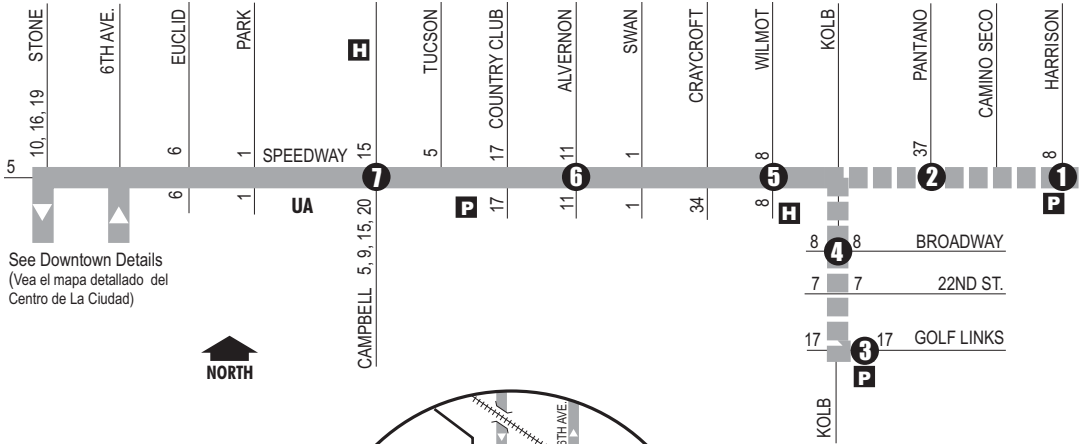

Route  
**4**

**SPEEDWAY**

- Palo Verde High School*
- Sun Tran Park & Ride Lot*
- The University of Arizona*
- Downtown (Centro)*
- Ronstadt Transit Center*
- Special Services Office*
- ADA Eligibility Office*
- Sun Station Post Office*
- Himmel Park*
- Himmel Library*

Downtown Detail  
Detalle del Centro

- P** Park & Ride Lots (Estacione y Viaje)
  - Tucson Blvd./1st St.
  - Sun Tran Park & Ride Lot Golf Links/Kolb
  - Sun Tran Park & Ride Lot Speedway/Harrison
- T** Ronstadt Transit Center (Centro de Tránsito)
  - Connecting to/(Conexión a):
  - Sun Tran — 1, 2, 3, 6, 7, 8, 9, 10, 16, 19, 21, 22, 23
  - Sun Express — 101X-110X
  - Sun Shuttle — 421
  - Cat Tran — USA Route
- ■ ■ Designated trips only  
(Viajes designados solamente)

## Route 4 SUN / Eastbound

8	7	6	5	4	3	2	1
705	717	724	735	—	—	741	746
735	747	754	805	811	820	—	—
805	817	824	835	—	—	841	846
835	847	854	905	911	920	—	—
905	917	924	935	—	—	941	946
935	947	954	1005	1011	1021	—	—
1005	1017	1024	1035	—	—	1041	1046
1035	1047	1054	1105	1111	1121	—	—
1105	1117	1124	1135	—	—	1141	1146
1135	1147	1154	1205	1211	1221	—	—
1205	1217	1224	1235	—	—	1241	1246
1235	1247	1254	105	111	121	—	—
105	117	124	135	—	—	141	146
135	147	154	205	211	221	—	—
205	217	224	235	—	—	241	246
235	247	254	305	311	321	—	—
305	317	324	335	—	—	341	346
335	347	354	405	411	421	—	—
405	417	424	435	—	—	441	446
435	447	454	505	511	521	—	—
505	517	524	535	—	—	541	546
535	547	554	605	611	621	—	—
605	617	624	635	—	—	641	646
635	647	654	705	711	721	—	—
705	717	724	735	—	—	741	746
735	747	754	805	811	821	—	—
805	817	824	835	—	—	841	846