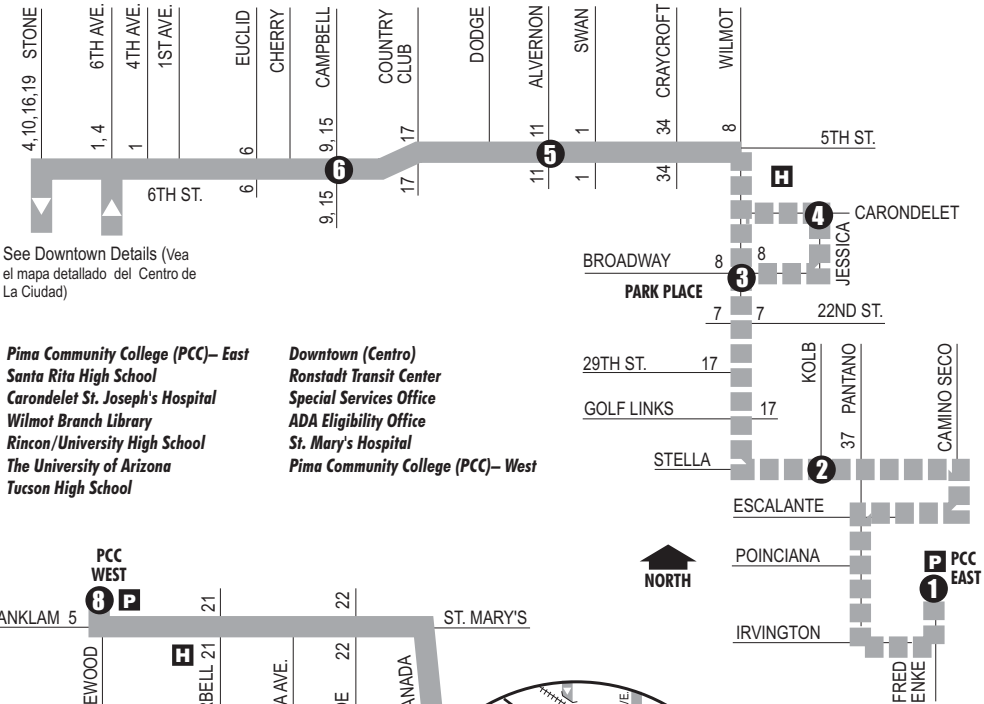

Route 3
6TH ST./WILMOT

See Downtown Details (Vea el mapa detallado del Centro de La Ciudad)

- Pima Community College (PCC)– East**
- Santa Rita High School**
- Carondelet St. Joseph's Hospital**
- Wilmot Branch Library**
- Rincon/University High School**
- The University of Arizona**
- Tucson High School**

Route 3 SUN / Eastbound

8	7	7	6	5	3	2	1
PCC West	Arrive at Ronstadt Ctr.	Depart Ronstadt Ctr.	6th St. at Campbell	5th St. at Alvernon	Wilmot at Broadway	Stella at Kolb	PCC East
630	643	700	707	714	727	740	755
730	743	800	807	814	827	840	855
830	843	900	907	914	928	941	956
930	943	1000	1007	1014	1028	1041	1056
1030	1043	1100	1107	1114	1128	1141	1156
1130	1143	1200	1207	1214	1228	1241	1256
1230	1243	100	107	114	128	141	156
130	143	200	207	214	228	241	256
230	243	300	307	314	328	341	356
330	343	400	407	414	428	441	456
430	443	500	507	514	528	541	556
530	543	600	607	614	628	641	656
630	643	700	707	714	728	741	756