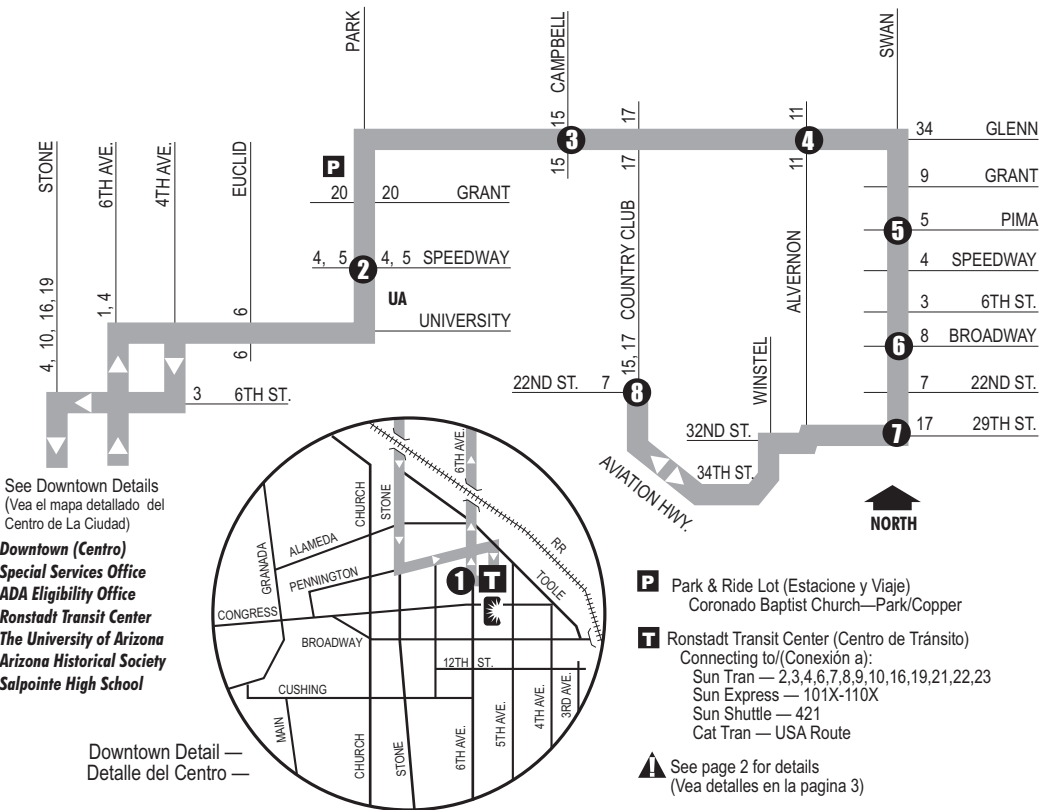

Route 1
GLENN/SWAN

Route 1 M-F / Northbound

Route 1 M-F / Southbound

Downtown-Ronstadt Ctr.	Park at Speedway	Glenn at Campbell	Glenn at Alvernon	Swan at Pima	Swan at Broadway	29th St. at Swan	Country Club at 22nd St.	To Route	Country Club at 23rd St.	Swan at 29th St.	Swan at Broadway	Swan at Pima	Glenn at Alvernon	Glenn at Campbell	Park at Speedway	Downtown-Ronstadt Ctr.
1	2	3	4	5	6	7	8		8	7	6	5	4	3	2	1
605	614	621	630	638	644	650	700	15	553	605	612	618	626	633	642	655
635	644	651	700	708	714	720	730	15	617	629	638	644	653	701	711	725
700	710	718	726	735	742	748	758	15	647	659	708	714	723	731	741	755
730	740	748	756	805	812	818	828	15	717	729	738	744	753	801	811	825
800	810	818	826	835	842	848	858	15	747	759	808	814	823	831	841	855
830	840	848	856	905	912	918	928	15	824	836	843	848	856	903	912	925
900	909	917	924	932	939	947	957	15	854	906	913	918	926	933	942	955
930	939	947	954	1002	1009	1017	1027	15	924	936	943	948	956	1003	1012	1025
1000	1009	1017	1024	1032	1039	1047	1057	15	954	1006	1013	1018	1026	1033	1042	1055
1030	1039	1047	1054	1102	1109	1117	1127	15	1024	1036	1043	1048	1056	1103	1112	1125
1100	1109	1117	1124	1132	1139	1147	1157	15	1054	1106	1113	1118	1126	1133	1142	1155
1130	1139	1147	1154	1202	1209	1217	1227	15	1124	1136	1143	1148	1156	1203	1212	1225
1200	1209	1217	1224	1232	1239	1247	1257	15	1154	1206	1213	1218	1226	1233	1242	1255
1230	1239	1247	1254	102	109	117	127	15	1224	1236	1243	1248	1256	103	112	125
100	109	117	124	132	139	147	157	15	1254	106	113	118	126	133	142	155
130	139	147	154	202	209	217	227	15	117	129	136	145	155	202	212	225
200	209	217	226	235	244	251	301	15	147	159	206	215	225	232	242	255
—	—	—	—	300	309	316	326	—	217	229	236	245	255	302	312	325
230	239	247	256	305	314	321	331	15	247	259	306	315	325	332	342	355
300	309	317	326	335	344	351	401	15	314	326	335	343	353	401	411	425
330	339	347	356	405	414	421	431	15	344	356	405	413	423	431	441	455
400	409	418	428	436	442	450	500	—	414	426	435	443	453	501	511	525
430	439	448	458	506	512	520	530	15	444	456	505	513	523	531	541	555
500	509	518	528	536	542	550	600	15	522	534	541	547	556	603	612	625
530	539	548	558	606	612	620	630	15	552	604	611	617	626	633	642	655
605	614	622	631	639	645	652	702	15	630	641	647	652	700	706	713	725
635	644	652	701	709	715	722	732	15	700	711	717	722	730	736	743	755
710	718	725	733	740	745	751	801	15	755	806	812	817	825	831	838	850
805	813	820	828	835	840	846	856	15	855	906	912	917	925	931	938	950
905	913	920	928	935	940	946	956	15	955	1006	1012	1017	1025	1031	1038	1050
1005	1013	1020	1028	1035	1040	1046	1056	15								

For Route 1 Northbound trips, make sure the sign above the window says "1-Country Club".
Para los viajes de la Ruta 1 hacia el norte, asegúrese que el letrero sobre la ventana diga "1-Country Club".

For Route 1 Southbound trips, make sure the sign above the window says "1-Downtown".
Para los viajes de la Ruta 1 hacia el sur, asegúrese que el letrero sobre la ventana diga "1-Downtown".