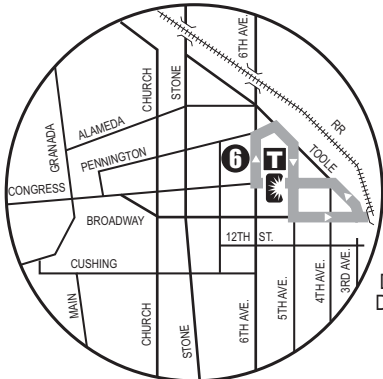

Route
6

S. PARK AVE./N. 1ST. AVE.

- Sunnyside High School
- Tucson International Airport
- Roy Laos Transit Center
- El Pueblo Neighborhood Center
- Downtown (Centro)
- Ronstadt Transit Center
- Tucson High School
- The University of Arizona
- Funtasticks
- Tohono Tadaí Transit Center

- T** Ronstadt Transit Center (Centro de Tránsito)
Connecting to/(Conexión a):
Sun Tran — 1,2,3,4,7,8,9,10,16,19,21,22,23
Sun Express — 101X-110X
Sun Shuttle — 421
Cat Tran — USA Route
- T** Laos Transit Center (Centro de Tránsito)
Connecting to/(Conexión a):
Sun Tran — 2,8,11,16,23,24,26,27,29,50
Sun Express — 202X,203X
Sun Shuttle — 421,430,440
- T** Tohono Transit Center (Centro de Tránsito)
Connecting to/(Conexión a):
Sun Tran — 10,15,16,19,34,61
Sun Express — 105X,312X
Sun Shuttle — 412

- P** Park & Ride Lots (Estacione y Viaje)
South of Tohono Tadaí Transit Center—
Stone/Wetmore
Laos Transit Center/Irvington

■ ■ ■ Designated trips only
(Viajes designados solamente)

⚠ See page 2 for details
(Vea detalles en la pagina 3)