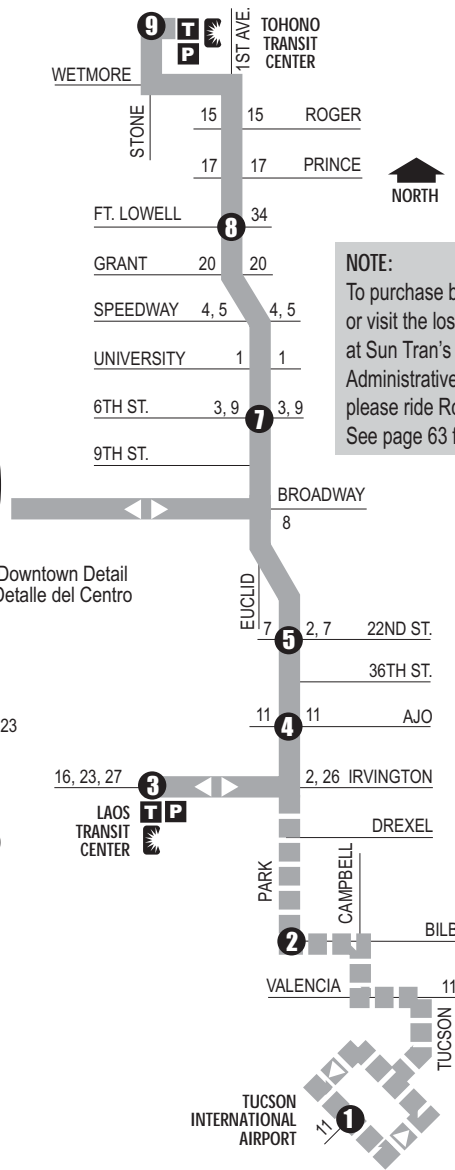

Route
6

S. PARK AVE./N. 1ST. AVE.

- Sunnyside High School
- Tucson International Airport
- Roy Laos Transit Center
- El Pueblo Neighborhood Center
- Downtown (Centro)
- Ronstadt Transit Center
- Tucson High School
- The University of Arizona
- Funtasticks
- Tohono Tadaí Transit Center

- T** Ronstadt Transit Center (Centro de Tránsito)
Connecting to/(Conexión a):
Sun Tran — 1,2,3,4,7,8,9,10,16,19,21,22,23
Sun Express — 101X-110X
Sun Shuttle — 421
Cat Tran — USA Route
- T** Laos Transit Center (Centro de Tránsito)
Connecting to/(Conexión a):
Sun Tran — 2,8,11,16,23,24,26,27,29,50
Sun Express — 202X,203X
Sun Shuttle — 421,430,440
- T** Tohono Transit Center (Centro de Tránsito)
Connecting to/(Conexión a):
Sun Tran — 10,15,16,19,34,61
Sun Express — 105X,312X
Sun Shuttle — 412

- P** Park & Ride Lots (Estacione y Viaje)
South of Tohono Tadaí Transit Center—
Stone/Wetmore
Laos Transit Center/Irvington

■ ■ ■ Designated trips only
(Viajes designados solamente)

⚠ See page 2 for details
(Vea detalles en la pagina 3)