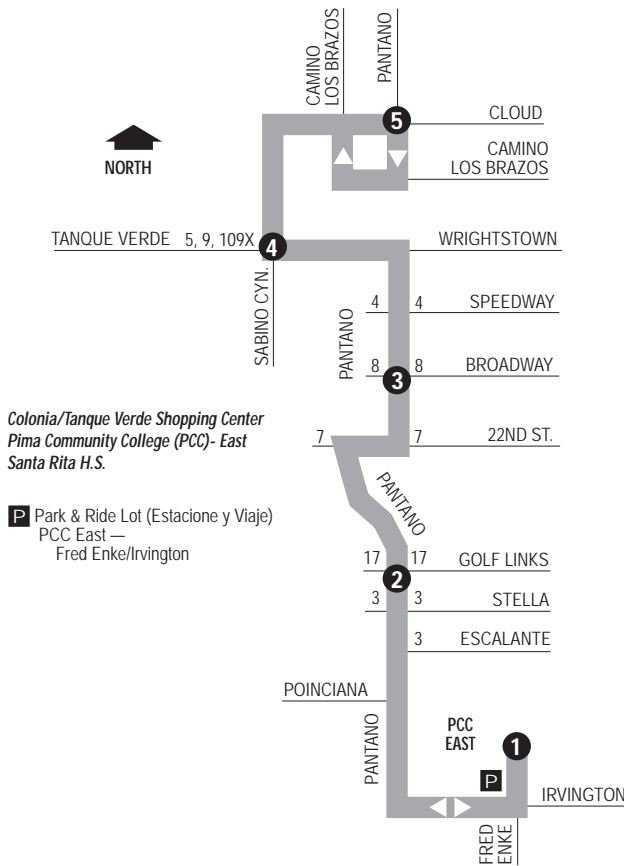

# Route 37

### Route 37 M-F / Northbound

## Route 37 SUN / Northbound

1	2	3	4	5
615	623	630	639	644
715	723	730	739	744
815	823	830	839	844
915	923	930	940	945
1015	1023	1030	1040	1045
1115	1123	1130	1140	1145
1215	1223	1230	1240	1245
115	123	130	140	145
215	223	230	240	245
315	323	330	340	345
415	423	430	440	445
515	523	530	540	545
615	623	630	639	644

## Route 37 SUN / Southbound

5	4	3	2	1	To Route
644	652	701	708	715	3
744	752	801	808	815	3
844	852	901	908	915	3
945	953	1004	1012	1020	3
1045	1053	1104	1112	1120	3
1145	1153	1204	1212	1220	3
1245	1253	104	112	120	3
145	153	204	212	220	3
245	253	304	312	320	3
345	353	404	412	420	3
445	453	504	512	520	3
545	553	604	612	620	3
644	652	701	708	715	—