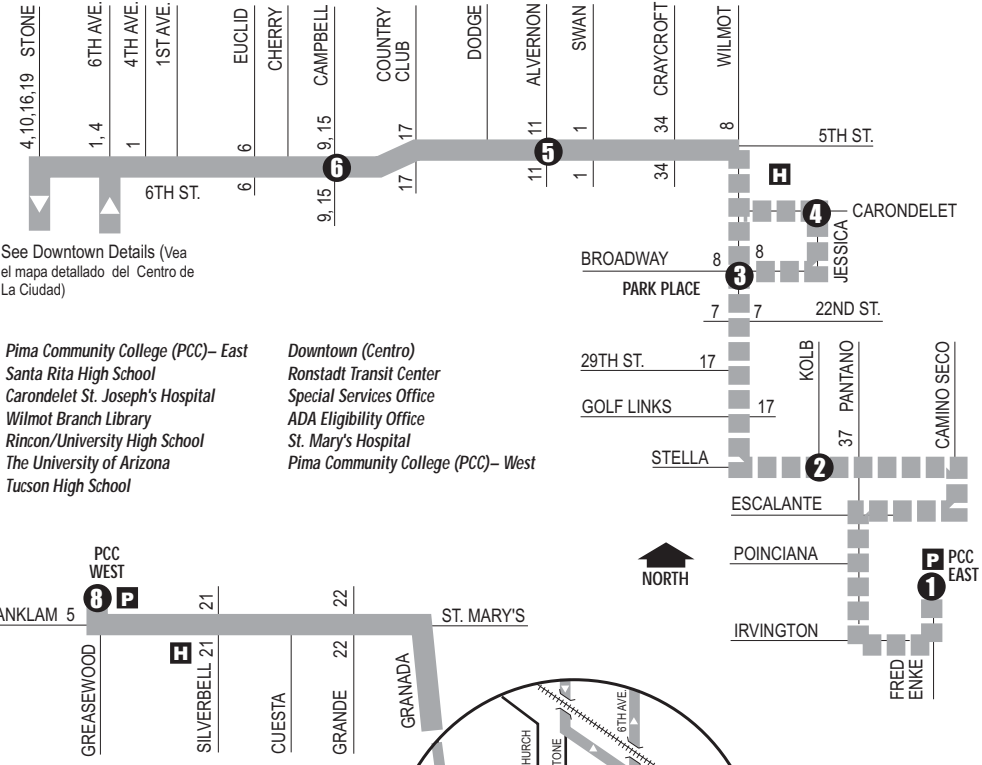

**Route 3**  
**6TH ST./WILMOT**

See Downtown Details (Vea el mapa detallado del Centro de La Ciudad)

- Pima Community College (PCC)– East
- Santa Rita High School
- Carondelet St. Joseph's Hospital
- Wilmot Branch Library
- Rincon/University High School
- The University of Arizona
- Tucson High School

### Route 3 SUN / Westbound

1	2	3	5	6	7	7	8
PCC East	Stella at Kolb	Wilmot at Broadway	5th St. at Alvernon	6th St. at Campbell	Arrive at Ronstadt Ctr.	Depart Ronstadt Ctr.	PCC West
646	704	717	730	736	745	800	814 5
746	804	817	830	836	845	900	914 5
844	902	915	928	935	945	1000	1014 5
944	1002	1015	1028	1035	1045	1100	1114 5
1044	1102	1115	1128	1135	1145	1200	1214 5
1144	1202	1215	1228	1235	1245	100	114 5
1244	102	115	128	135	145	200	214 5
144	202	215	228	235	245	300	314 5
244	302	315	328	335	345	400	414 5
344	402	415	428	435	445	500	514 —
444	502	515	528	535	545	600	614 5
544	602	615	628	635	645	700	714 —
644	702	715	728	735	745	800	814 —

### Route 3 SUN / Eastbound

8	7	7	6	5	3	2	1
PCC West	Arrive at Ronstadt Ctr.	Depart Ronstadt Ctr.	6th St. at Campbell	5th St. at Alvernon	Wilmot at Broadway	Stella at Kolb	PCC East
630	643	700	707	714	727	740	755 37
730	743	800	807	814	827	840	855 37
830	843	900	907	914	928	941	956 37
930	943	1000	1007	1014	1028	1041	1056 37
1030	1043	1100	1107	1114	1128	1141	1156 37
1130	1143	1200	1207	1214	1228	1241	1256 37
1230	1243	100	107	114	128	141	156 37
130	143	200	207	214	228	241	256 37
230	243	300	307	314	328	341	356 37
330	343	400	407	414	428	441	456 37
430	443	500	507	514	528	541	556 37
530	543	600	607	614	628	641	656 —
630	643	700	707	714	728	741	756 —