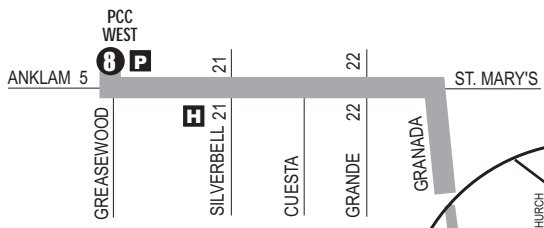

**Route 3**  
**6TH ST./WILMOT**

See Downtown Details (Vea el mapa detallado del Centro de La Ciudad)

- Pima Community College (PCC)– East
- Santa Rita High School
- Carondelet St. Joseph's Hospital
- Wilmot Branch Library
- Rincon/University High School
- The University of Arizona
- Tucson High School

- Downtown (Centro)
- Ronstadt Transit Center
- Special Services Office
- ADA Eligibility Office
- St. Mary's Hospital
- Pima Community College (PCC)– West

- P** Park & Ride Lots (Estacione y Viaje)  
Pima College West  
Pima College East
- T** Ronstadt Transit Center (Centro de Tránsito)  
Connecting to/(Conexión a):  
Sun Tran — 1,2,4,6,7,8,9,10,16,19,21,22,23  
Sun Express — 101X-110X  
Sun Shuttle — 421  
Cat Tran — USA Route

### Route 3 SUN / Eastbound

8	7	7	6	5	3	2	1
PCC West	Arrive at Ronstadt Ctr.	Depart Ronstadt Ctr.	6th St. at Campbell	5th St. at Alvernon	Wilmot at Broadway	Stella at Kolb	PCC East
630	643	700	707	714	727	740	755 37
730	743	800	807	814	827	840	855 37
830	843	900	907	914	928	941	956 37
930	943	1000	1007	1014	1028	1041	1056 37
1030	1043	1100	1107	1114	1128	1141	1156 37
1130	1143	1200	1207	1214	1228	1241	1256 37
1230	1243	100	107	114	128	141	156 37
130	143	200	207	214	228	241	256 37
230	243	300	307	314	328	341	356 37
330	343	400	407	414	428	441	456 37
430	443	500	507	514	528	541	556 37
530	543	600	607	614	628	641	656 —
630	643	700	707	714	728	741	756 —