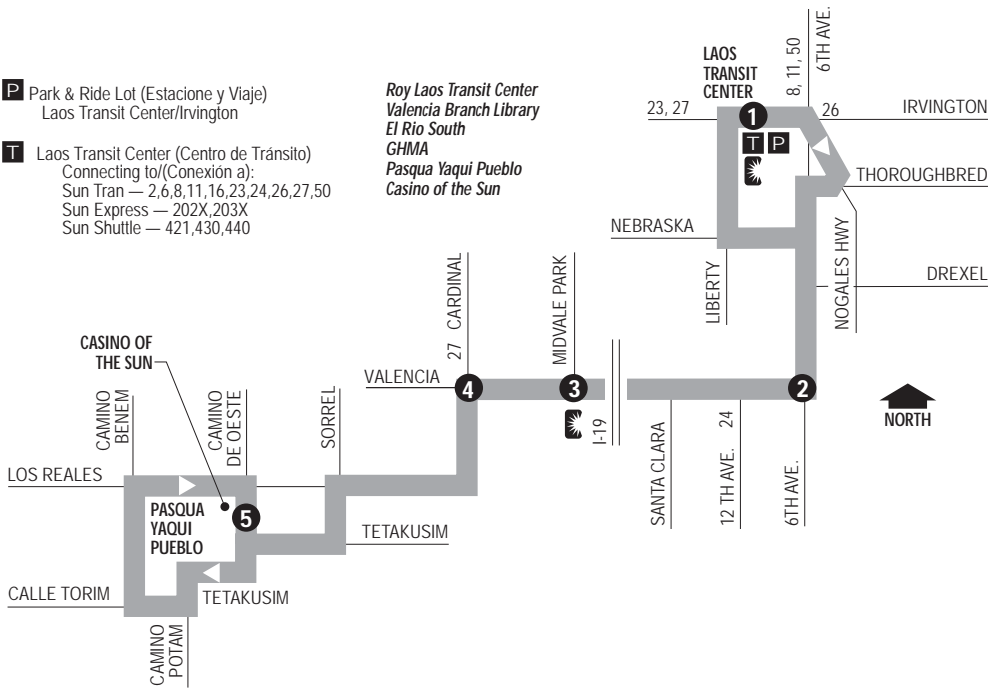

Roy Laos Transit Center
Valencia Branch Library
El Rio South
GHMA
Pasqua Yaqui Pueblo
Casino of the Sun

Route 29 M-F / Westbound

Route 29 M-F / Eastbound

1	2	3	4	5	5	4	3	2	1
Laos Transit Center	Valencia at 6th Ave.	Valencia at Midvale Park	Cardinal at Valencia	Cmo. de Oeste at Casino of the Sun	Cmo. de Oeste at Casino of the Sun	Valencia at Cardinal	Valencia at Midvale Park	6th Ave. at Valencia	Laos Transit Center
544	552	559	604	620	548	558	603	610	619
609	617	625	630	647	620	630	635	642	651
637	645	653	658	715	647	658	703	710	720
707	715	723	729	746	715	726	731	738	748
737	745	753	759	816	746	757	802	809	819
807	815	823	829	846	816	827	832	839	849
839	847	855	901	918	846	856	901	909	917
909	917	924	930	946	918	928	933	941	949
939	947	954	1000	1016	946	956	1001	1009	1017
1009	1017	1024	1030	1046	1016	1026	1031	1039	1047
1039	1047	1054	1100	1116	1046	1056	1101	1109	1117
1109	1117	1124	1130	1146	1116	1126	1131	1139	1147
1139	1147	1154	1200	1216	1146	1156	1201	1209	1217
1209	1217	1224	1230	1246	1216	1226	1231	1239	1247
1239	1247	1254	100	116	1246	1256	101	109	117
109	117	124	130	146	116	126	131	139	147
133	141	148	154	210	146	156	201	209	217
203	212	221	227	244	210	220	225	233	241
233	242	251	257	314	244	254	259	307	315
303	312	321	327	344	314	324	329	337	345
337	346	355	401	418	344	354	359	408	416
407	418	428	434	451	418	428	433	442	450
437	448	458	504	521	451	501	506	515	523
507	518	528	534	551	521	531	536	545	553
539	550	600	606	623	551	601	606	614	622
609	617	626	632	649	623	633	638	646	654
650	658	707	713	730	649	659	704	711	718
730	738	745	750	806	730	740	745	752	759
810	818	825	830	846	806	816	821	828	835
850	858	905	910	926	846	856	901	908	915
930	938	945	950	1006	926	936	941	948	955
1010	1018	1025	1030	1046	1006	1016	1021	1028	1035
					1046	1056	1101	1108	1115