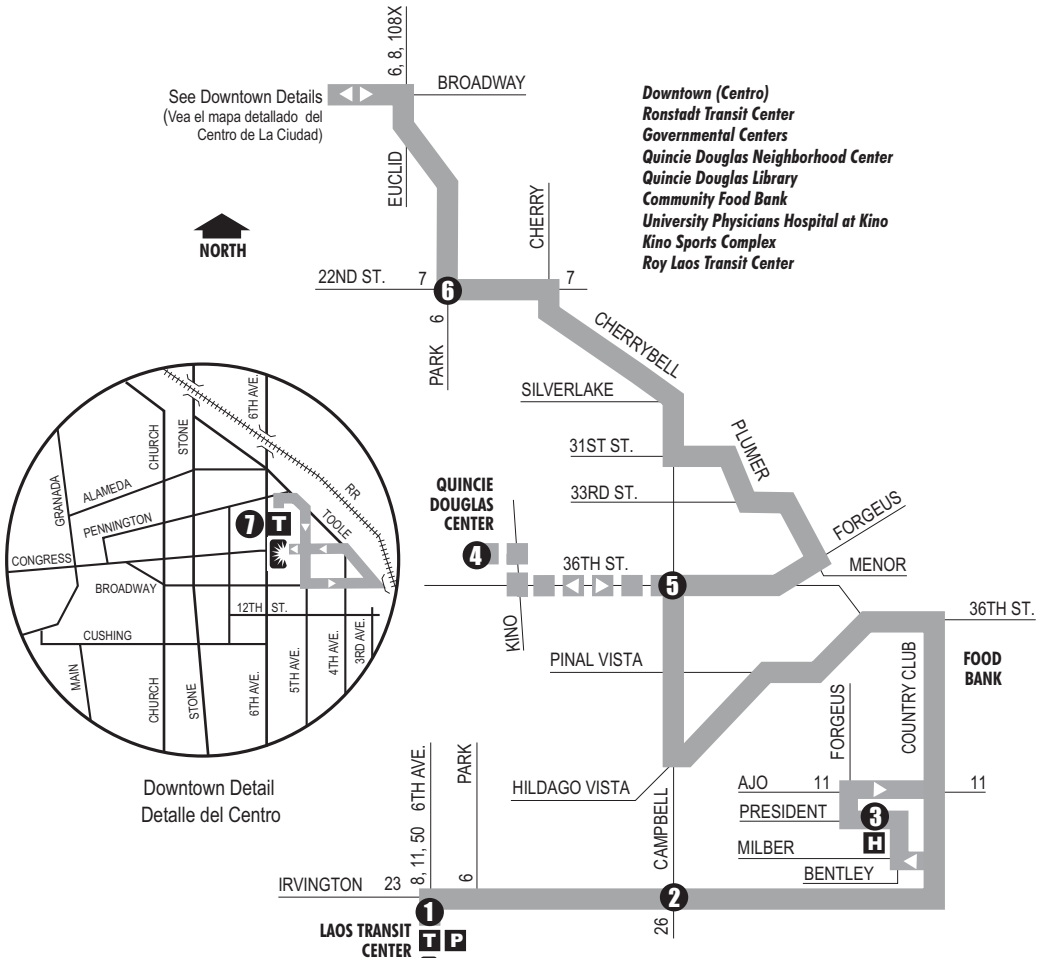

**Route 2**  
**CHERRYBELL/COUNTRY CLUB**

- P** Park & Ride Lot (Estacione y Viaje)  
Laos Transit Center/Irvington
- T** Ronstadt Transit Center (Centro de Tránsito)  
Connecting to/(Conexión a):  
 Sun Tran — 1,3,4,6,7,8,9,10,16,19,21,22,23  
 Sun Express — 101X-110X  
 Sun Shuttle — 421  
 Cat Tran — USA Route
- T** Laos Transit Center (Centro de Tránsito)  
Connecting to/(Conexión a):  
 Sun Tran — 6,8,11,16,23,24,26,27,29,50  
 Sun Express — 202X,203X  
 Sun Shuttle — 421,430,440

■ ■ ■ Weekday service only  
(Servicio entre semana solamente)

## Route 2 SUN / Southbound

| 7    | 6    | 4 | 5    | 3    | 2    | 1    |    |
|------|------|---|------|------|------|------|----|
| 905  | 911  | — | 928  | 941  | 950  | 957  | 26 |
| 1005 | 1011 | — | 1028 | 1041 | 1050 | 1057 | 26 |
| 1105 | 1111 | — | 1128 | 1141 | 1150 | 1157 | 26 |
| 1205 | 1211 | — | 1228 | 1241 | 1250 | 1257 | 26 |
| 105  | 111  | — | 128  | 141  | 150  | 157  | 26 |
| 205  | 211  | — | 228  | 241  | 250  | 257  | 26 |
| 305  | 311  | — | 328  | 341  | 350  | 357  | 26 |
| 405  | 411  | — | 428  | 441  | 450  | 457  | 26 |
| 505  | 511  | — | 528  | 541  | 550  | 557  | 26 |
| 605  | 611  | — | 628  | 641  | 650  | 657  | 26 |

Note: Route 2 does not enter the Quincie Douglas Center on Saturday and Sunday.  
 Nota: La Ruta 2 no entra al Centro Quincie Douglas los sabados y domingos.