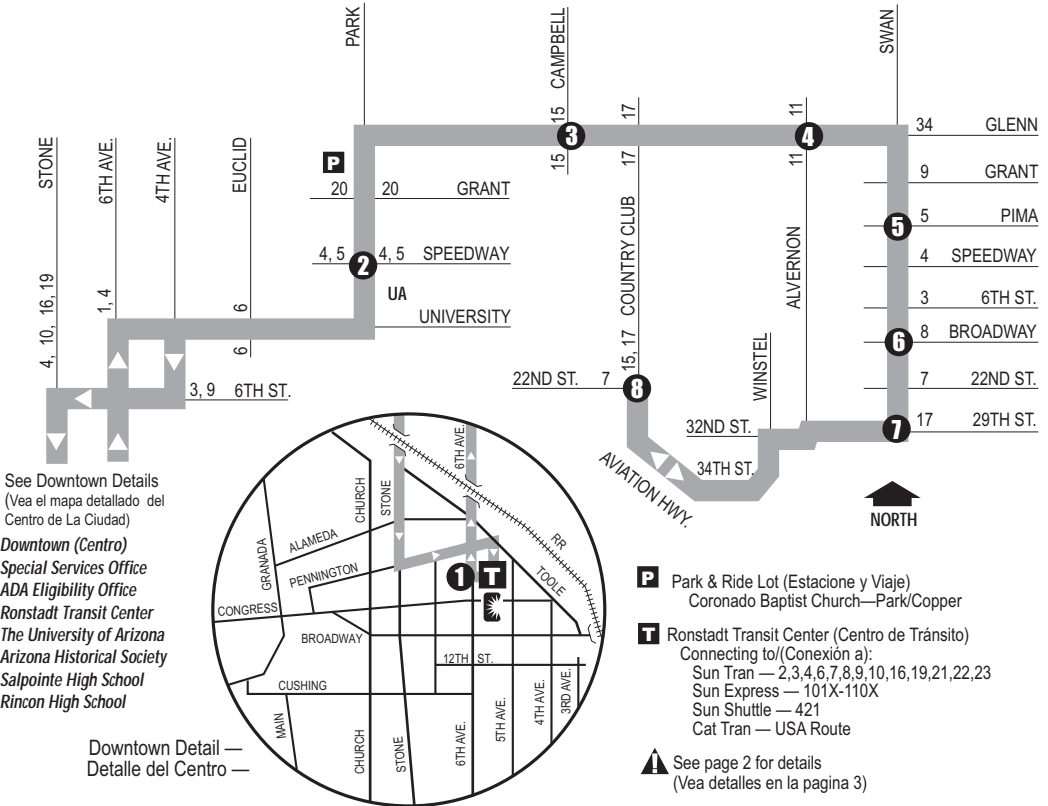

Route 1
GLENN/SWAN

Route 1 M-F / Northbound

Route 1 M-F / Southbound

6th Ave. at Pennington	Park at Speedway	Glenn at Campbell	Glenn at Alvernon	Swan at Pima	Swan at Broadway	29th St. at Swan	Country Club at 22nd St.	To Route	Country Club at 23rd St.	Swan at 29th St.	Swan at Broadway	Swan at Pima	Glenn at Alvernon	Glenn at Campbell	Park at Speedway	6th Ave. at Pennington
1	2	3	4	5	6	7	8		8	7	6	5	4	3	2	1
605	614	621	630	638	644	650	700	15	553	605	612	618	626	633	642	655
635	644	651	700	708	714	720	730	15	617	629	638	644	653	701	711	725
700	710	718	726	735	742	748	758	15	647	659	708	714	723	731	741	755
730	740	748	756	805	812	818	828	15	712	724	733	739	—	—	—	—
800	810	818	826	835	842	848	858	15	717	729	738	744	753	801	811	825
830	840	848	856	905	912	918	928	15	747	759	808	814	823	831	841	855
900	909	917	924	932	939	947	957	15	824	836	843	848	856	903	912	925
930	939	947	954	1002	1009	1017	1027	15	854	906	913	918	926	933	942	955
1000	1009	1017	1024	1032	1039	1047	1057	15	924	936	943	948	956	1003	1012	1025
1030	1039	1047	1054	1102	1109	1117	1127	15	954	1006	1013	1018	1026	1033	1042	1055
1100	1109	1117	1124	1132	1139	1147	1157	15	1024	1036	1043	1048	1056	1103	1112	1125
1130	1139	1147	1154	1202	1209	1217	1227	15	1054	1106	1113	1118	1126	1133	1142	1155
1200	1209	1217	1224	1232	1239	1247	1257	15	1124	1136	1143	1148	1156	1203	1212	1225
1230	1239	1247	1254	102	109	117	127	15	1154	1206	1213	1218	1226	1233	1242	1255
100	109	117	124	132	139	147	157	15	1224	1236	1243	1248	1256	103	112	125
130	139	147	154	202	209	217	227	15	1254	106	113	118	126	133	142	155
200	209	217	226	235	244	251	301	15	117	129	136	145	155	202	212	225
—	—	—	—	250	259	306	316	15	147	159	206	215	225	232	242	255
230	239	247	256	305	314	321	331	15	217	229	236	245	255	302	312	325
300	309	317	326	335	344	351	401	15	247	259	306	315	325	332	342	355
330	339	347	356	405	414	421	431	15	315	327	336	344	354	402	412	425
400	409	418	428	436	442	450	500	15	345	357	406	414	424	432	442	455
430	439	448	458	506	512	520	530	15	415	427	436	444	454	502	512	525
500	509	518	528	536	542	550	600	15	445	457	506	514	524	532	542	555
530	539	548	558	606	612	620	630	15	522	534	541	547	556	603	612	625
605	614	622	631	639	645	652	702	15	552	604	611	617	626	633	642	655
635	644	652	701	709	715	722	732	15	630	641	647	652	700	706	713	725
709	718	725	733	740	745	751	801	15	700	711	717	722	730	736	743	755
804	813	820	828	835	840	846	856	15	755	806	812	817	825	831	838	850
904	913	920	928	935	940	946	956	15	855	906	912	917	925	931	938	950
1004	1013	1020	1028	1035	1040	1046	1056	15	955	1006	1012	1017	1025	1031	1038	1050

For Route 1 Northbound trips, make sure the sign above the window says "1-Country Club".
Para los viajes de la Ruta 1 hacia el norte, asegúrese que el letrero sobre la ventana diga "1-Country Club".

For Route 1 Southbound trips, make sure the sign above the window says "1-Downtown".
Para los viajes de la Ruta 1 hacia el sur, asegúrese que el letrero sobre la ventana diga "1-Downtown".

Effective May 21, 2012, these trips will be discontinued.
Vigente el 21 de mayo, 2012, estos viajes serán descontinuados.