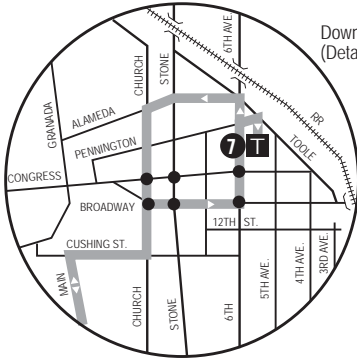

Route 7

22ND ST.

See Downtown Details
(Vea el mapa detallado del
Centro de La Ciudad)

Downtown Detail
(Detalle del Centro)

- MVD**
 Rincon Station Post Office
 Palo Verde High School
 Eckstrom-Columbus Library
 Reid Park Zoo/Hi Corbett Field
 Downtown (Centro)
 Tucson Convention Center
 Ronstadt Transit Center
 Joel D. Valdez Main Library
 Special Services Office
 ADA Eligibility Office
 Pima County Superior Court

- T** Ronstadt Transit Center (Centro de Tránsito)
 Connecting to/(Conexión a):
 Sun Tran — 1,2,3,4,6,8,10,12,16,18,19,21,22,23,25
 Sun Express — 102X AM, 103X, 105X, 107X,
 109X,110X
 Sun Link streetcar
 Sun Shuttle — 421
- P** Park & Ride Lot (Estacione y Viaje)
 22nd Street/Randolph Way
 Broadway/Houghton
- Transfer Point** Sun Link Transfer Point
 (Puntos de Transbordo a Sun Link)
 ● Sun Link stops (paradas de Sun Link)

Route 7 SUN / Eastbound

7	6	5	4	3	2	1
Downtown - Ronstadt Ctr.	22nd St. at Park	22nd St. at Alvernon	22nd St. at Wilmot	22nd St. at Pantano Pkwy	22nd St. at Harrison	Houghton at Broadway
700	715	725	737	744	749	755
800	815	825	837	844	849	855
900	916	927	939	947	953	1000
1000	1016	1027	1039	1047	1053	1100
1100	1116	1127	1139	1147	1153	1200
1200	1216	1227	1239	1247	1253	100
100	116	127	139	147	153	200
200	216	227	239	247	253	300
300	316	327	339	347	353	400
400	416	427	439	447	453	500
500	516	527	539	547	553	600
600	615	625	637	644	649	655
700	715	725	737	744	749	755