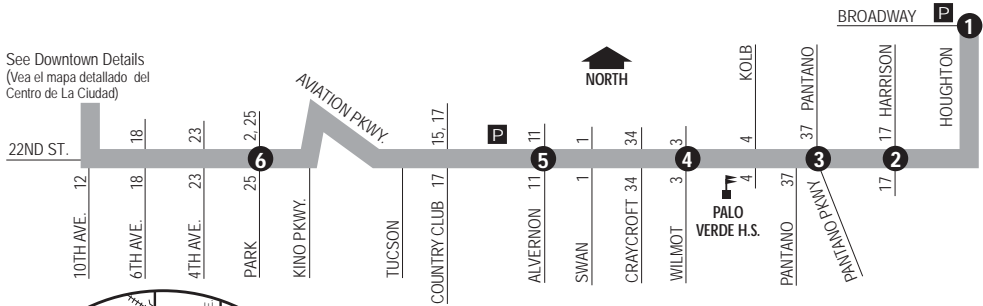

Route 7

22ND ST.

See Downtown Details
(Vea el mapa detallado del
Centro de La Ciudad)

Downtown Detail
(Detalle del Centro)

- MVD**
 Rincon Station Post Office
 Palo Verde High School
 Eckstrom-Columbus Library
 Reid Park Zoo/Hi Corbett Field
 Downtown (Centro)
 Tucson Convention Center
 Ronstadt Transit Center
 Joel D. Valdez Main Library
 Special Services Office
 ADA Eligibility Office
 Pima County Superior Court

- T** Ronstadt Transit Center (Centro de Tránsito)
 Connecting to/(Conexión a):
 Sun Tran — 1,2,3,4,6,8,10,12,16,18,19,21,22,23,25
 Sun Express — 102X AM, 103X, 105X, 107X,
 109X,110X
 Sun Link streetcar
 Sun Shuttle — 421
- P** Park & Ride Lot (Estacione y Viaje)
 22nd Street/Randolph Way
 Broadway/Houghton
- Transfer Point** Sun Link Transfer Point
 (Puntos de Transbordo a Sun Link)
 ● Sun Link stops (paradas de Sun Link)

Route 7 SUN / Eastbound

7	6	5	4	3	2	1
Downtown - Ronstadt Ctr.	22nd St. at Park	22nd St. at Alvernon	22nd St. at Wilmot	22nd St. at Pantano Pkwy	22nd St. at Harrison	Houghton at Broadway
700	715	725	737	744	749	755
800	815	825	837	844	849	855
900	916	927	939	947	953	1000
1000	1016	1027	1039	1047	1053	1100
1100	1116	1127	1139	1147	1153	1200
1200	1216	1227	1239	1247	1253	100
100	116	127	139	147	153	200
200	216	227	239	247	253	300
300	316	327	339	347	353	400
400	416	427	439	447	453	500
500	516	527	539	547	553	600
600	615	625	637	644	649	655
700	715	725	737	744	749	755