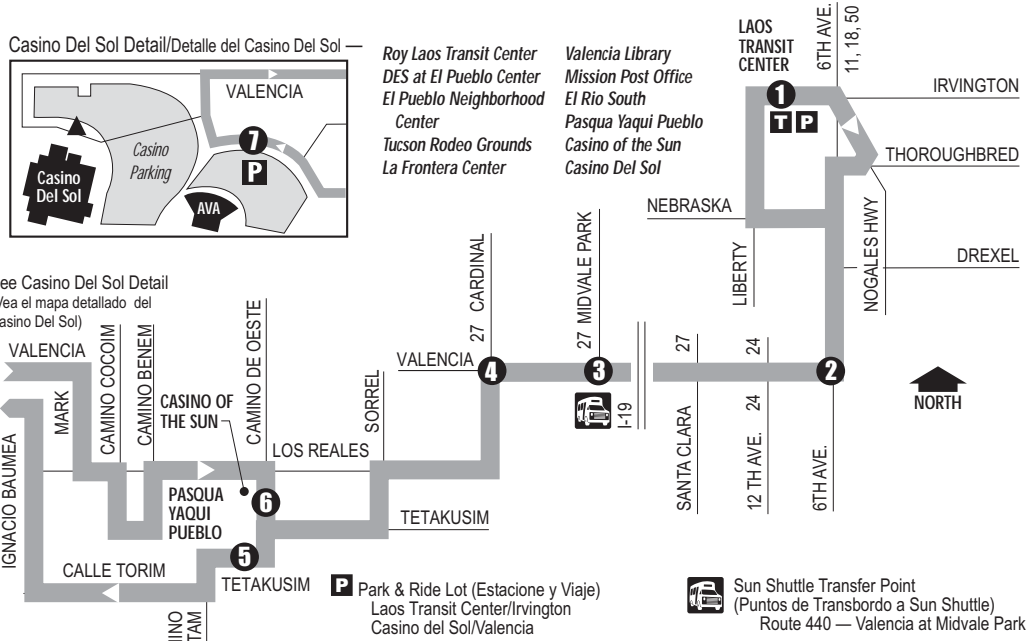

Route 29

VALENCIA

Route 29 M-F / Westbound

Laos Transit Center P	Valencia at 6th Ave.	Valencia at Midvale Park	Cardinal at Valencia	Tetakusim at Cmo. de Oeste	Casino del Sol Park & Ride
1	2	3	4	5	7
539	547	555	601	614	625
606	614	622	628	641	652
632	641	650	656	709	720
705	714	723	729	742	753
735	744	753	759	812	823
805	814	823	829	842	853
837	846	855	901	914	925
906	915	924	930	943	954
936	945	954	1000	1013	1024
1006	1015	1024	1030	1043	1054
1036	1045	1054	1100	1113	1124
1106	1115	1124	1130	1143	1154
1136	1145	1154	1200	1213	1224
1206	1215	1224	1230	1243	1254
1236	1245	1254	100	113	124
106	115	124	130	143	154
130	139	148	154	207	218
203	212	221	227	240	251
233	242	251	257	310	321
303	312	321	327	340	351
335	345	355	401	414	425
408	418	428	434	447	458
438	448	458	504	517	528
508	518	528	534	547	558
542	551	600	606	619	630
606	615	624	630	643	654
708	716	724	730	743	754
808	816	824	830	843	854
908	916	924	930	943	954
1008	1016	1024	1030	1043	1054

Route 29 M-F / Eastbound

Casino del Sol Park & Ride	Cmo. de Oeste at Casino of the Sun	Valencia at Cardinal	Valencia at Midvale Park	6th Ave. at Valencia	Laos Transit Center P
7	6	4	3	2	1
538	549	600	605	612	620
610	621	632	637	644	653
636	647	658	703	710	719
704	715	726	731	739	749
735	746	757	802	810	820
805	816	827	832	840	850
835	846	857	902	910	920
907	918	929	934	942	952
935	946	957	1002	1010	1020
1005	1016	1027	1032	1040	1050
1035	1046	1057	1102	1110	1120
1105	1116	1127	1132	1140	1150
1135	1146	1157	1202	1210	1220
1205	1216	1227	1232	1240	1250
1235	1246	1257	102	110	120
105	116	127	132	140	150
135	146	157	202	210	220
159	210	221	226	234	244
233	244	255	300	308	318
303	314	325	330	338	348
333	344	355	400	408	418
407	418	429	434	443	453
440	451	502	507	516	526
510	521	532	537	546	556
541	552	603	608	617	627
619	630	641	646	654	703
654	705	716	721	729	738
754	805	816	821	828	836
854	905	916	921	928	936
954	1005	1016	1021	1028	1036
1054	1105	1116	1121	1128	1136