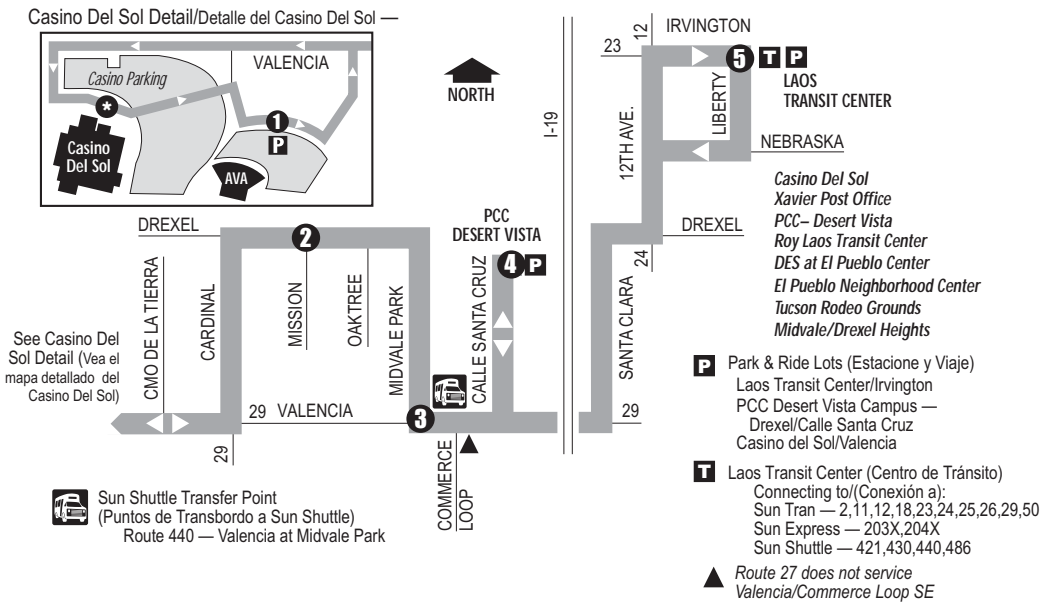

Route 27
MIDVALE PARK

Route 27 M-F / Southbound

Route 27 M-F / Northbound

Laos Transit Center	PCC Desert Vista	Midvale Park at Valencia	Drexel at Mission	Arrive Casino del Sol Park & Ride	Depart Casino del Sol Park & Ride	Drexel at Mission	Valencia at Midvale Park	PCC Desert Vista	Laos Transit Center
5	4	3	2	1	1	2	3	4	5
—	—	—	—	—	520	532	538	543	555
533	547	552	556	610	550	602	608	613	625
603	617	622	626	640	620	633	640	645	658
631	646	651	656	710	650	703	710	715	728
701	716	721	726	740	720	733	740	745	759
731	746	751	756	810	750	803	810	815	829
801	816	821	826	840	820	833	840	845	859
827	842	848	854	910	850	903	910	915	929
857	912	918	924	940	920	934	940	947	1001
927	942	948	954	1010	950	1004	1010	1017	1031
957	1012	1018	1024	1040	1020	1034	1040	1047	1101
1027	1042	1048	1054	1110	1050	1104	1110	1117	1131
1057	1112	1118	1124	1140	1120	1134	1140	1147	1201
1127	1142	1148	1154	1210	1150	1204	1210	1217	1231
1157	1212	1218	1224	1240	1220	1234	1240	1247	101
—	—	—	—	—	1250	104	110	117	131
1227	1242	1248	1254	110	120	134	140	147	201
1257	112	118	124	140	150	204	210	217	231
—	—	—	—	—	220	233	240	247	303
126	142	148	155	210	250	303	310	317	333
156	212	218	225	240	320	333	340	347	403
226	242	248	255	310	350	403	410	417	433
256	312	318	325	340	420	437	444	449	504
326	342	347	354	410	450	507	514	519	534
356	412	417	424	440	520	537	544	549	604
426	442	447	454	510	550	607	614	619	634
456	512	517	524	540	620	637	642	647	701
527	542	547	554	610	650	707	712	717	731
557	612	617	624	640	720	736	741	746	800
629	644	649	655	710	820	836	841	846	900
729	744	749	755	810	920	936	941	946	1000
829	844	849	855	910	1020	1036	1041	1046	1100
929	944	949	955	1010					