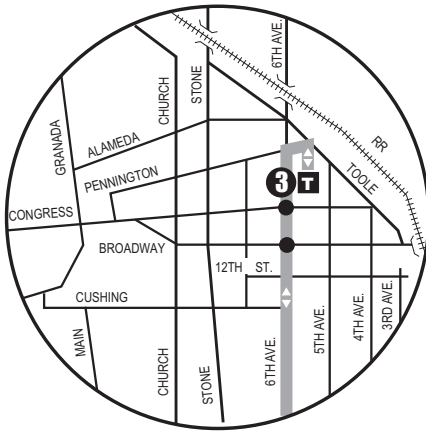

Route 18

S. 6TH AVENUE

See Downtown Detail
(Vea el mapa detallado del
Centro de La Ciudad)

- | | |
|--------------------------------------|--------------------------------------|
| <i>DES at El Pueblo Center</i> | <i>Sam Lena-South Tucson Library</i> |
| <i>Roy Laos Transit Center</i> | <i>Downtown (Centro)</i> |
| <i>El Pueblo Neighborhood Center</i> | <i>La Frontera Center</i> |
| <i>Tucson Rodeo Grounds</i> | <i>(6th Ave./14th St.)</i> |
| <i>Veteran's Hospital</i> | <i>Children's Museum</i> |
| <i>Southgate Shopping Center</i> | <i>Armory Park</i> |
| <i>South Tucson</i> | <i>Ronstadt Transit Center</i> |

T Ronstadt Transit Center (Centro de Tránsito)
Connecting to/(Conexión a):
Sun Tran — 1,2,3,4,6,7,8,10,12,16,19,21,22,23,25
Sun Express — 102X AM, 103X, 105X, 107X,
109X, 110X
Sun Link streetcar
Sun Shuttle — 421

Route 18 SUN Southbound

Downtown - Ronstadt Ctr.	6th Ave. at 22nd St.	Laos Transit Center
3	2	1
635	640	654
655	700	714
715	720	734
735	740	754
755	800	814
815	820	834
835	840	854
855	900	914
915	921	936
935	941	956
955	1001	1016
1015	1021	1036
1035	1041	1056
1055	1101	1116
1115	1121	1136
1135	1141	1156
1155	1201	1216
1215	1221	1236
1235	1241	1256
1255	101	116
115	121	136
135	141	156
155	201	216
215	221	236
235	241	256
255	301	316
315	321	336
335	341	356
355	401	416
415	421	436
435	441	456
455	501	516
515	521	536
535	541	556
555	601	616
615	620	634
635	640	654
655	700	714
715	720	734
735	740	754
755	800	814
815	820	834