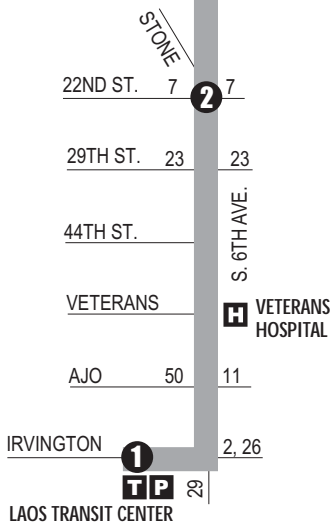

Route 18

S. 6TH AVENUE

See Downtown Detail
(Vea el mapa detallado del
Centro de La Ciudad)

- | | |
|--------------------------------------|--------------------------------------|
| <i>DES at El Pueblo Center</i> | <i>Sam Lena-South Tucson Library</i> |
| <i>Roy Laos Transit Center</i> | <i>Downtown (Centro)</i> |
| <i>El Pueblo Neighborhood Center</i> | <i>La Frontera Center</i> |
| <i>Tucson Rodeo Grounds</i> | <i>(6th Ave./14th St.)</i> |
| <i>Veteran's Hospital</i> | <i>Children's Museum</i> |
| <i>Southgate Shopping Center</i> | <i>Armory Park</i> |
| <i>South Tucson</i> | <i>Ronstadt Transit Center</i> |

T Ronstadt Transit Center (Centro de Tránsito)
Connecting to/(Conexión a):
Sun Tran — 1,2,3,4,6,7,8,10,12,16,19,21,22,23,25
Sun Express — 102X AM, 103X, 105X, 107X,
109X, 110X
Sun Link streetcar
Sun Shuttle — 421

Route 18 SUN Southbound

Downtown - Ronstadt Ctr.	6th Ave. at 22nd St.	Laos Transit Center
3	2	1
635	640	654
655	700	714
715	720	734
735	740	754
755	800	814
815	820	834
835	840	854
855	900	914
915	921	936
935	941	956
955	1001	1016
1015	1021	1036
1035	1041	1056
1055	1101	1116
1115	1121	1136
1135	1141	1156
1155	1201	1216
1215	1221	1236
1235	1241	1256
1255	101	116
115	121	136
135	141	156
155	201	216
215	221	236
235	241	256
255	301	316
315	321	336
335	341	356
355	401	416
415	421	436
435	441	456
455	501	516
515	521	536
535	541	556
555	601	616
615	620	634
635	640	654
655	700	714
715	720	734
735	740	754
755	800	814
815	820	834