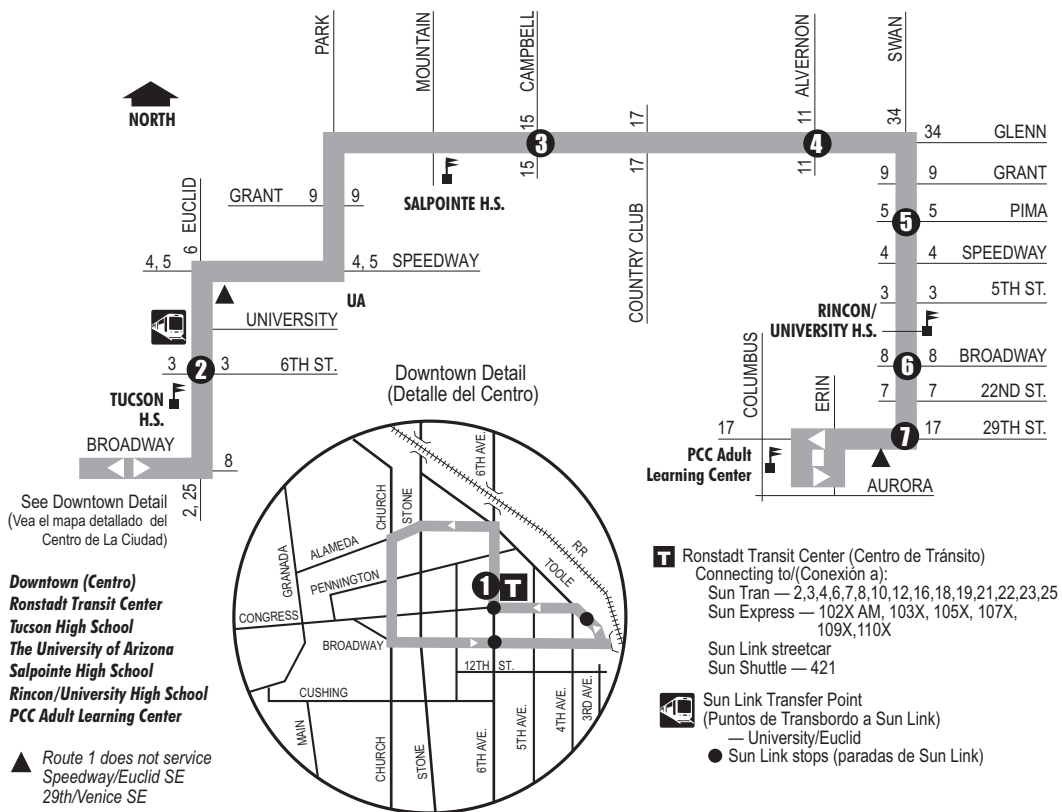

Route 1

GLENN/SWAN

Route 1 M-F / Northbound

Downtown- Ronstadt Ctr.	Euclid at 6th St.	Glenn at Campbell	Glenn at Alvernon	Swan at Pima	Swan at Broadway	Swan at 29th St.
1	2	3	4	5	6	7
600	611	624	633	640	647	657
630	641	654	703	710	717	727
700	712	725	734	741	748	758
730	742	755	804	811	818	828
800	812	825	834	841	848	858
830	842	855	904	911	918	928
900	912	925	934	941	948	958
930	942	955	1004	1011	1018	1028
1000	1012	1025	1034	1041	1048	1058
1030	1042	1055	1104	1111	1118	1128
1100	1112	1125	1134	1141	1148	1158
1130	1142	1155	1204	1211	1218	1228
1200	1212	1225	1234	1241	1248	1258
1230	1242	1255	104	111	118	128
100	112	125	134	141	148	158
130	142	155	204	211	218	228
200	212	226	236	245	253	304
230	242	256	306	315	323	334
300	312	326	336	345	353	404
330	342	356	406	415	423	434
400	412	426	436	445	453	504
430	442	456	506	515	523	534
500	512	526	536	545	553	604
530	542	556	606	615	623	634
600	611	625	634	643	650	700
630	641	655	704	713	720	730
700	710	722	730	737	743	752
800	810	822	830	837	843	852
900	910	922	930	937	943	952
1000	1010	1022	1030	1037	1043	1052