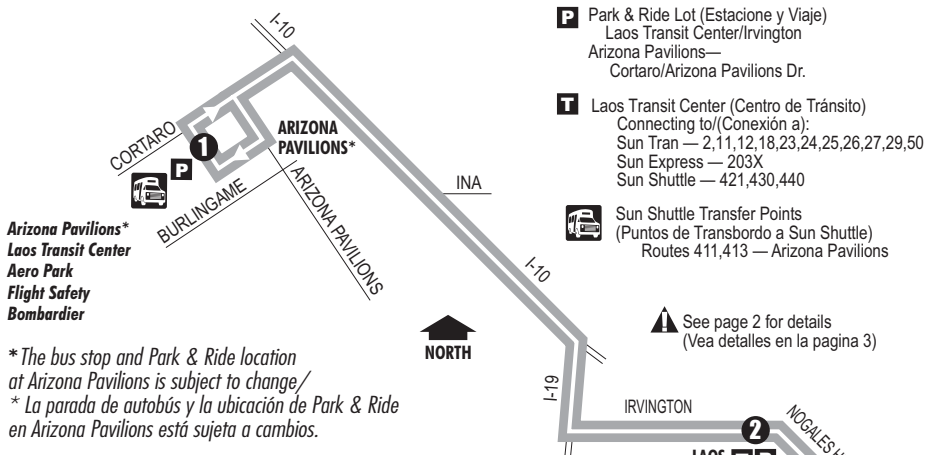

Route 204X

NORTHWEST-AERO PARK EXPRESS

Aero Park Detail/ Detalle de Aero Park

Passengers must show Raytheon ID to enter Raytheon plant-site

Route 204X M-F / Southbound

1	2	3	4	5	6	7	8
AZ Pavilions at Cortaro	Irvington at Laos Center	Bombardier at Aero Park	Raytheon "C" Gate	Raytheon Bldg. 830	Raytheon Center	Raytheon Bldg. 840	Raytheon Bldg. 847
517	*543	*557	*609	*611	*612	*613	*615
547	*613	*627	*639	*641	*642	*643	*645
647	*713	*727	*739	*741	*742	*743	*745

AM TRIPS

Route 204X M-F / Northbound

4	5	6	7	8	3	2	1
Raytheon "C" Gate	Raytheon Bldg. 830	Raytheon Center	Raytheon Bldg. 840	Raytheon Bldg. 847	Bombardier at Aero Park	Irvington at Laos Center	AZ Pavilions at Cortaro
340	342	343	344	346	352	*406	432
440	442	443	444	446	452	*506	532
540	542	543	544	546	552	*606	632

PM TRIPS

* Estimated times - should not be used to coordinate transfers or boardings. Arrival times may vary depending on traffic or weather conditions. Buses will proceed on arrival to the next time point. This may be before the time indicated on our schedule. Express buses only serve stops with express bus stop signs.

NOTE: for list of bus stops on this Express, please see suntran.com for a PDF schedule.

* Tiempo Aproximado - Estos tiempos no deberían usarse para coordinar transbordos o subidas a bordo. Las llegadas podrían variar conforme al volumen de tráfico ó a las condiciones del clima. Los autobuses continuarán al siguiente punto de partida poco después de llegar. Esto podría ser antes del tiempo indicado en nuestro horario. Los autobuses express solo paran en las paradas designadas express.